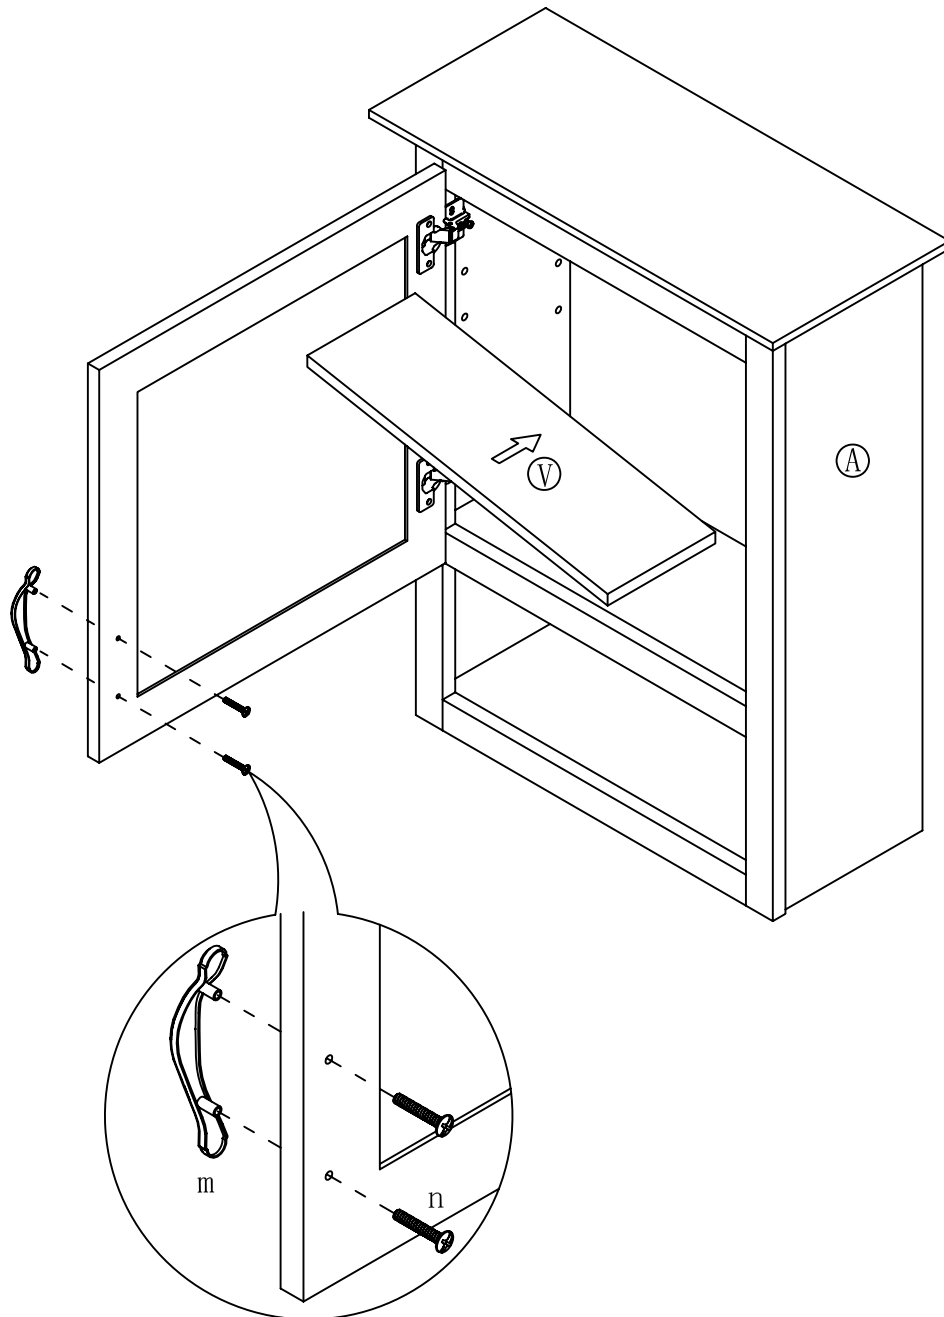

www.todaysdesignhouse.com

538587

ASSEMBLY INSTRUCTIONS

DHI Corp. • 5205 W. Donges Bay Rd. • Mequon, WI 53092 • 800.558.8700

PARTS LIST:

ADJUSTABLE PANEL 1PC

HARDWARE LIST:

m. HANDLE 1PC

n. HANDLE BOLT 2PCS

k. PIN 4PCS

STEP 1

STEP 2