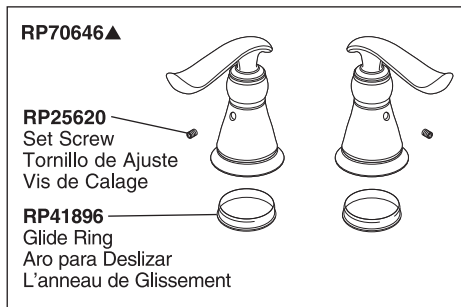

Linden™ Two-Handle Lavatory Faucet Robinetterie de Toilette à Manette Double Linden™

Llave de Dos Manijas Linden™ para Lavamanos

Linden™ Lavatory

Model/Modelo/Modèle 3594LF-MPU Series/Series/Seria

Contact your distributor for handle options/finishes.