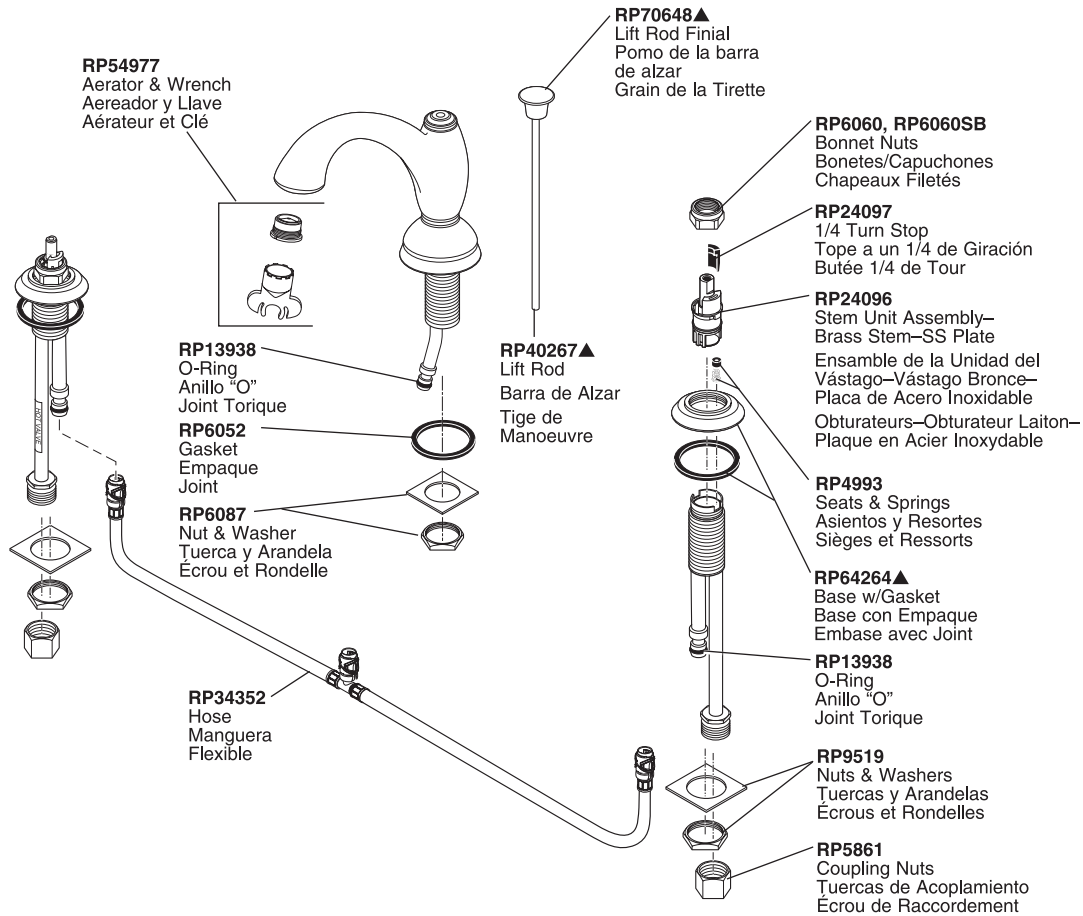

Linden™ Two-Handle Lavatory Faucet Robinetterie de Toilette à Manette Double Linden™

Llave de Dos Manijas Linden™ para Lavamanos

Linden™ Lavatory

Model/Modelo/Modèle 3594LF-MPU Series/Series/Seria

Contact your distributor for handle options/finishes.