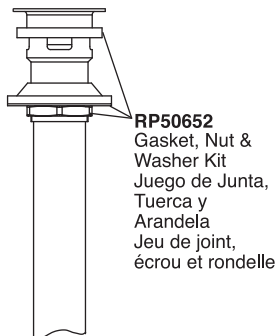

Vero™ Single-Handle Lavatory Faucet

Robinetterie de Toilette à Manette Simple Vero™

Llave Monomando para Lavamanos Vero™

Vero™ Lavatory

Models/Modelos/Modèles 553LF & 753LF Series/Series/Seria

33W576▲

▲Specify finish / Especificque el Acabado / Précisez le fini