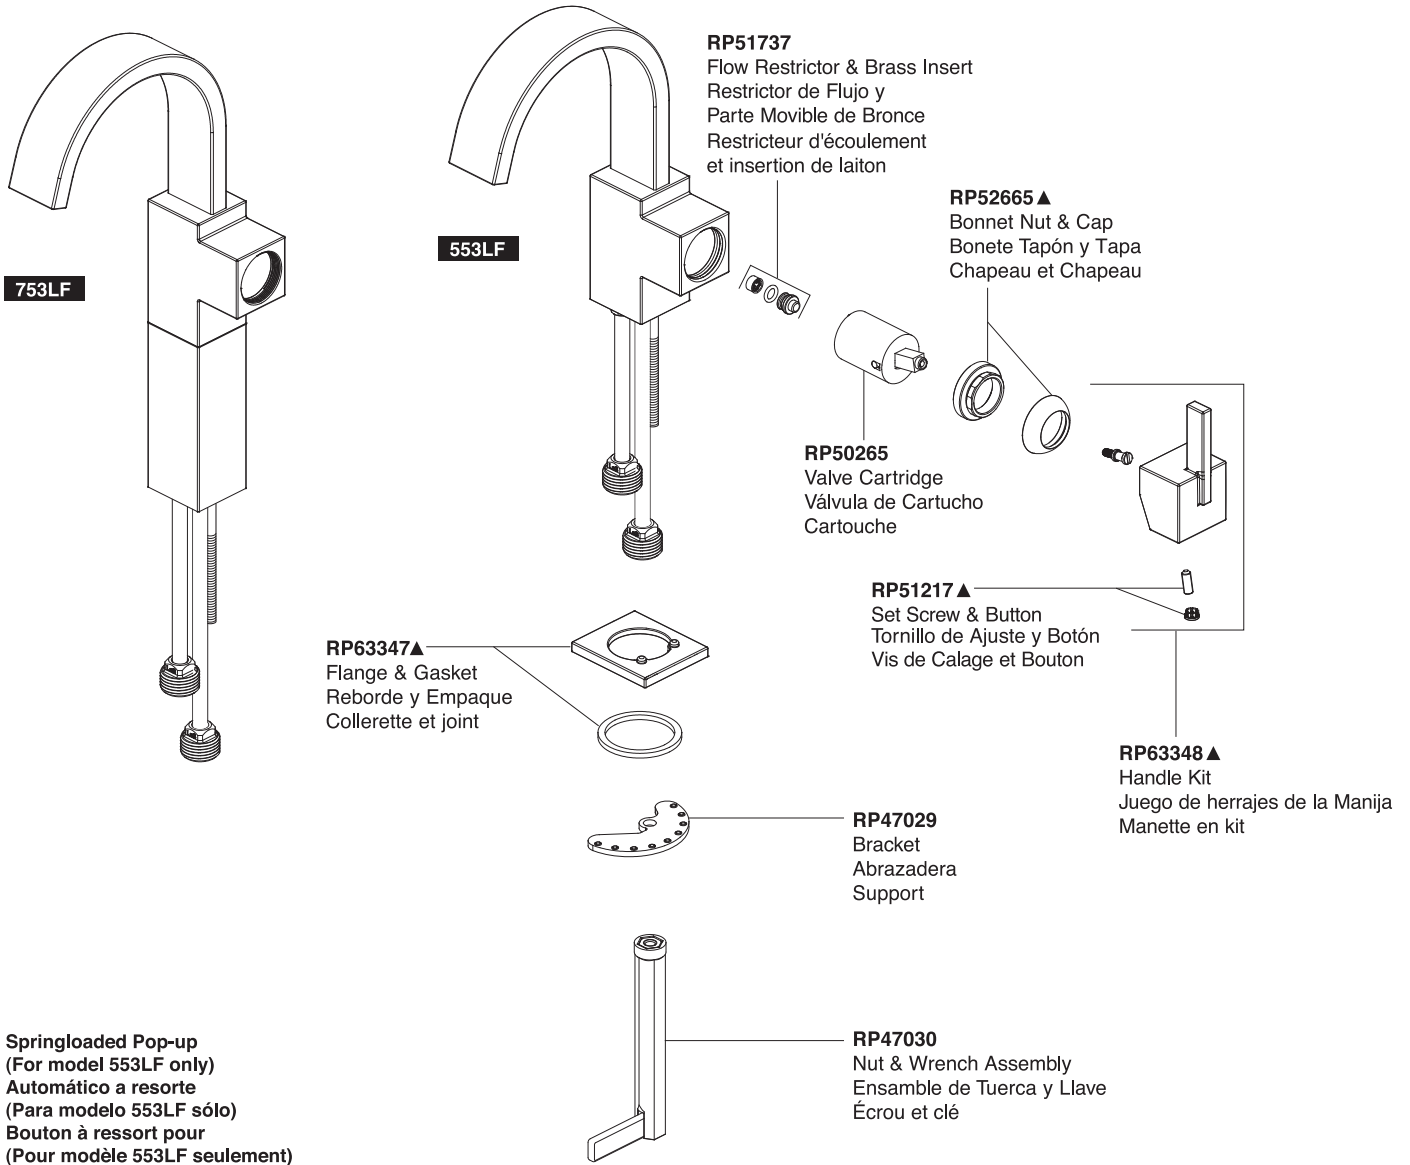

Vero™ Single-Handle Lavatory Faucet

Robinetterie de Toilette à Manette Simple Vero™

Llave Monomando para Lavamanos Vero™

Vero™ Lavatory

Models/Modelos/Modèles 553LF & 753LF Series/Series/Seria

33W576▲

▲Specify finish / Especificque el Acabado / Précisez le fini

65980 Rev_B_553LF_753LF__07-19-10