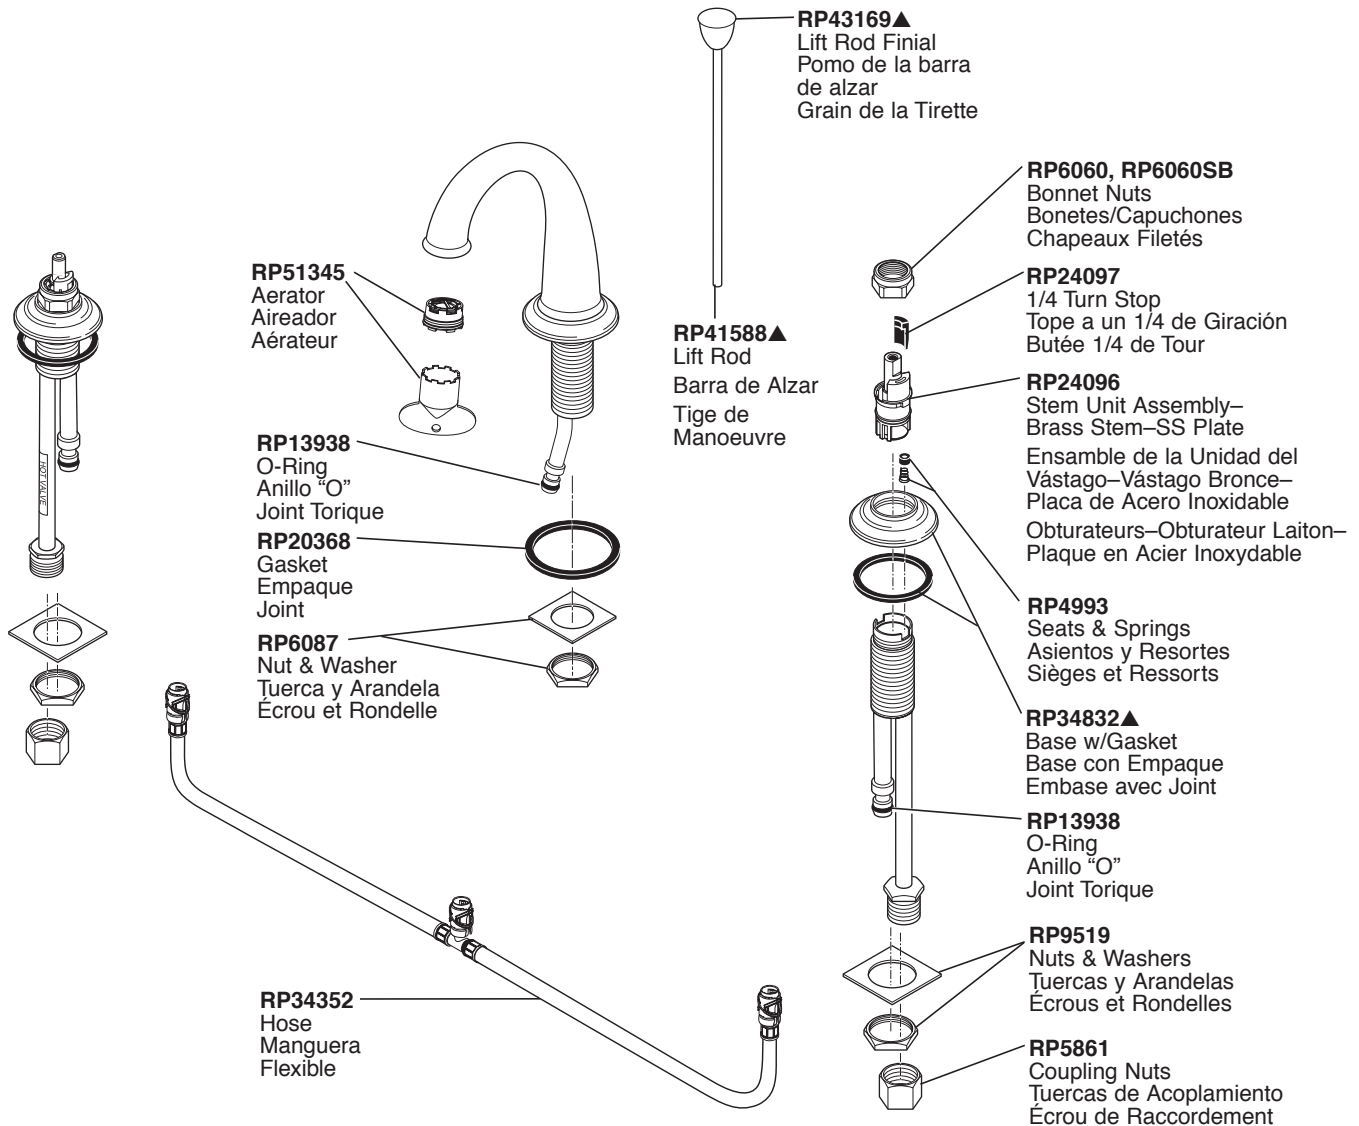

Leland® Two-Handle Lavatory Faucet Robinetterie de Toilette à Mannette Double Leland®

Llave Leland® de Dos Manijas para Lavamanos

Model/Modelo/Modèle 3575 Series/Series/Seria

Leland® Lavatory

Leland® Two-Handle Lavatory Faucet Robinetterie de Toilette à Mannette Double Leland®

Llave Leland® de Dos Manijas para Lavamanos

Model/Modelo/Modèle 3575 Series/Series/Seria

Leland® Lavatory

RP26533▲

Metal Pop-Up Assembly Less Lift Rod
Ensamble de Metal del Desagüe Automático Menos la Barra de Alzar
Renvoi Mécanique en Métal Sans la Tige de Manoeuvre

RP38958▲

Pop-Up with Metal Flange and Plastic Tail Piece Less Lift Rod
Drenaje automático con brida de metal y la pieza de cola plástica menos la barra de alzar
Renvoi mécanique avec collerette en métal et raccord droit de vidange en plastique sans la tige de manoeuvre

▲Specify finish /Especifique el Acabado/Précisez le fini

53325_Rev_D 7-28-10

WIDESPREAD