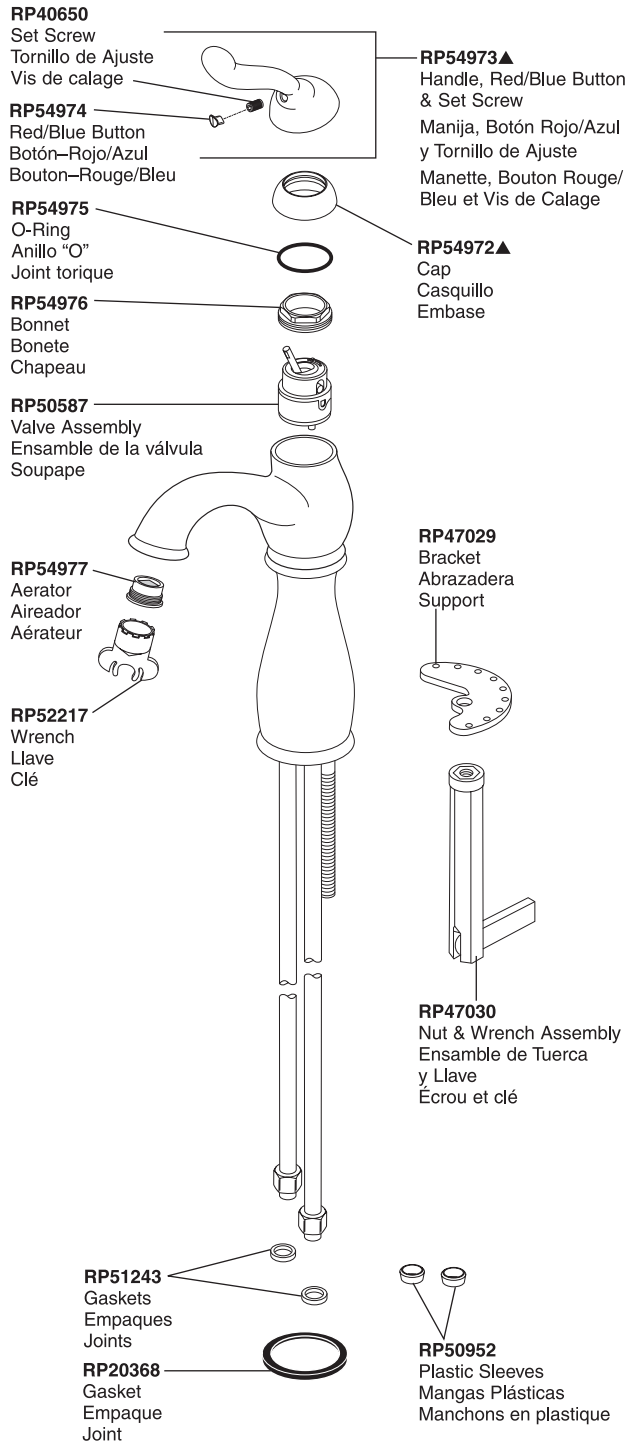

Leland® Single-Handle Lavatory Faucet

Robinerie de Toilette à Manette Simple Leland®

Llave Monomando Leland® para Lavamanos

Model/Modelo/Modèle 579-DST Series/Series/Seria

Vessel Lavatory

RP63263
Adapters
3/8"-24 UNEF to 1/2"-20 UN &
3/8"-24 UNEF to 1/2"-14 NPSM
Adaptadors
3/8"-24 UNEF a 1/2"-20 UN &
3/8"-24 UNEF a 1/2"-14 NPSM
Adaptateurs
3/8 po-24 UNEF a 1/2 po-20 UN et
3/8 po-24 UNEF a 1/2 po-14 NPSM

RP63264
Adapters (10) 3/8"-24 UNEF to 1/2"-20 UN
Adaptadors (10) 3/8"-24 UNEF a 1/2"-20 UN
Adaptateurs (10) 3/8 po-24 UNEF à 1/2 po-20 UN

RP63265
Adapters (10) 3/8"-24 UNEF to 1/2"-14 NPSM
Adaptadors (10) 3/8"-24 UNEF a 1/2"-14 NPSM
Adaptateurs (10) 3/8 po-24 UNEF à 1/2 po-14 NPSM