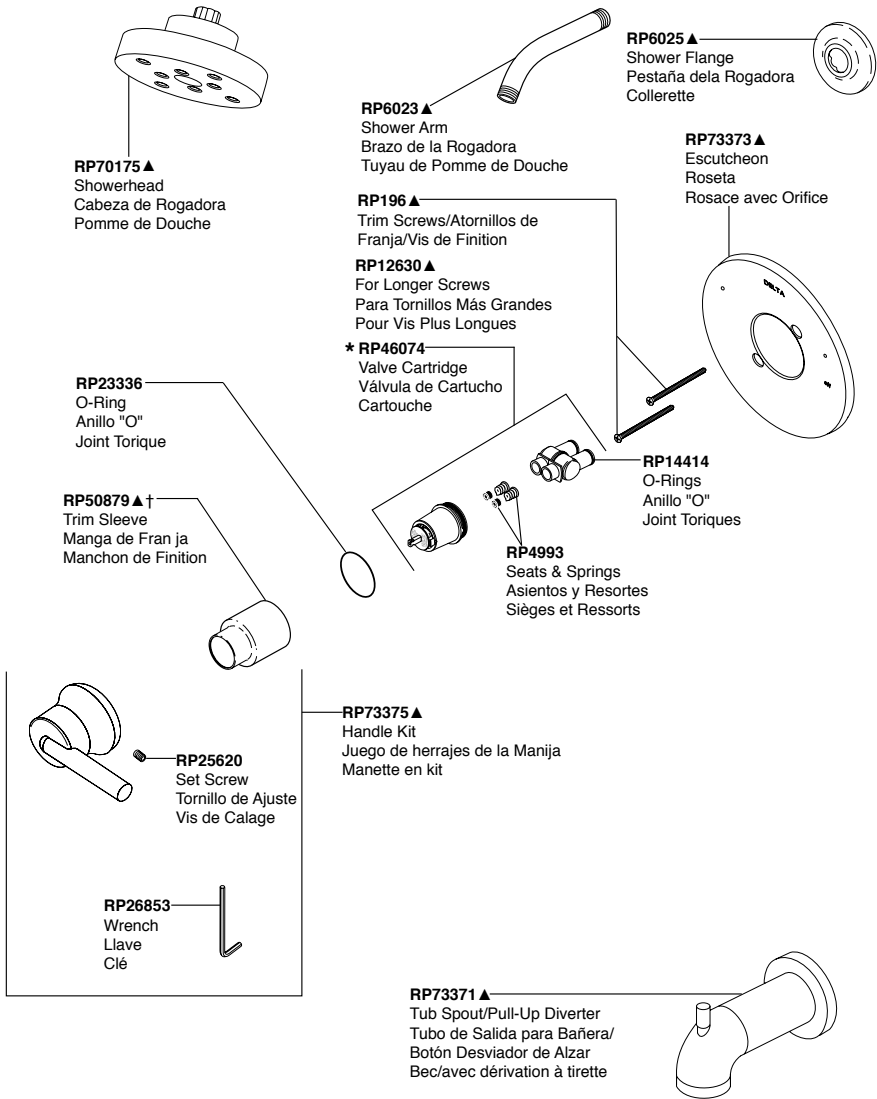

T14059, T14259 & T14459 Models / Modelos / Modèles

▲ Specify Finish
Especifique el Acabado
Précisez le Fini

† Designates the accent color on split finish models.

† Designa el color para acentuar los modelos con acabados divididos.

† Désigne la couleur contrastante sur les modèles à deux finis