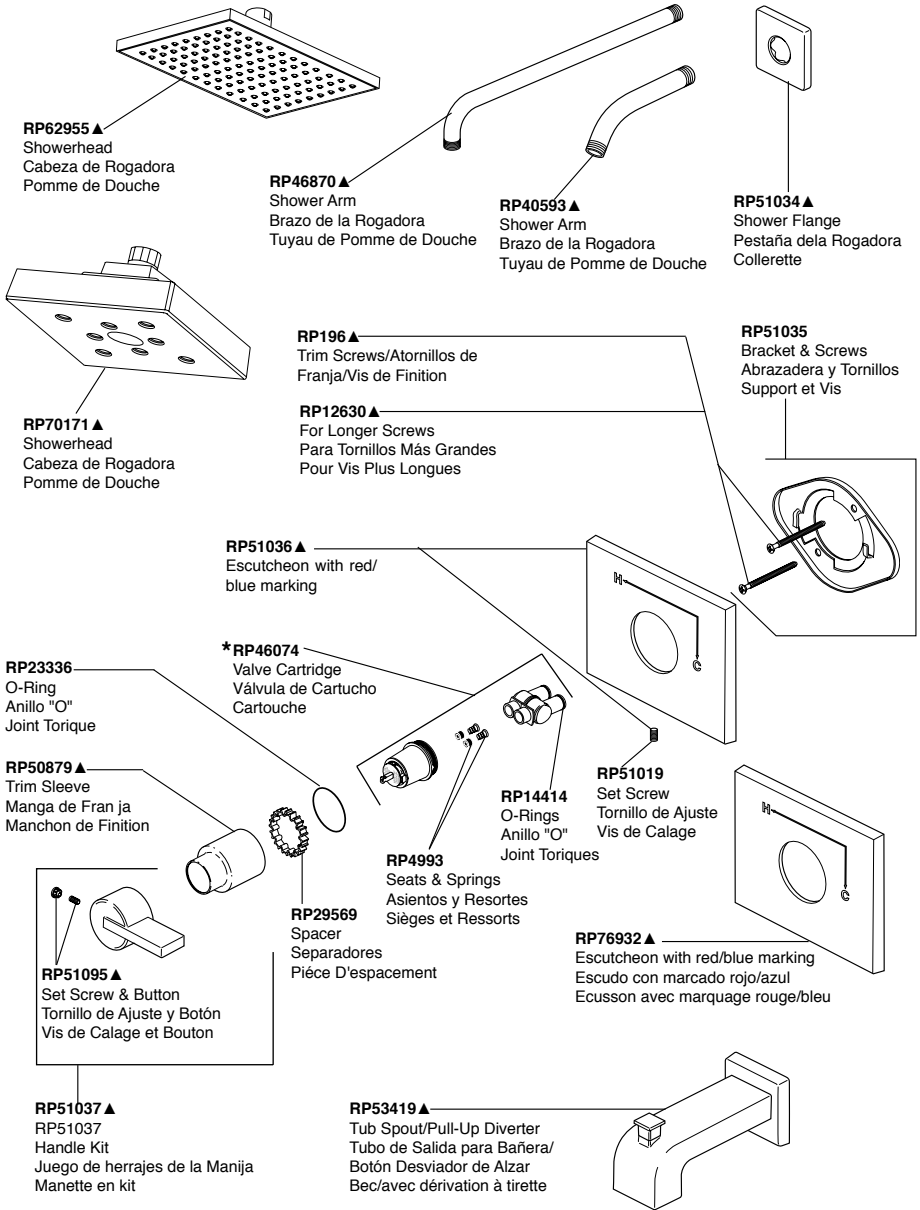

T14053, T14253, T14253-H2O, T14453 & T14453-H2O Models / Modelos / Modèles

▲ Specify Finish
Especifique el Acabado
Précisez le Fini