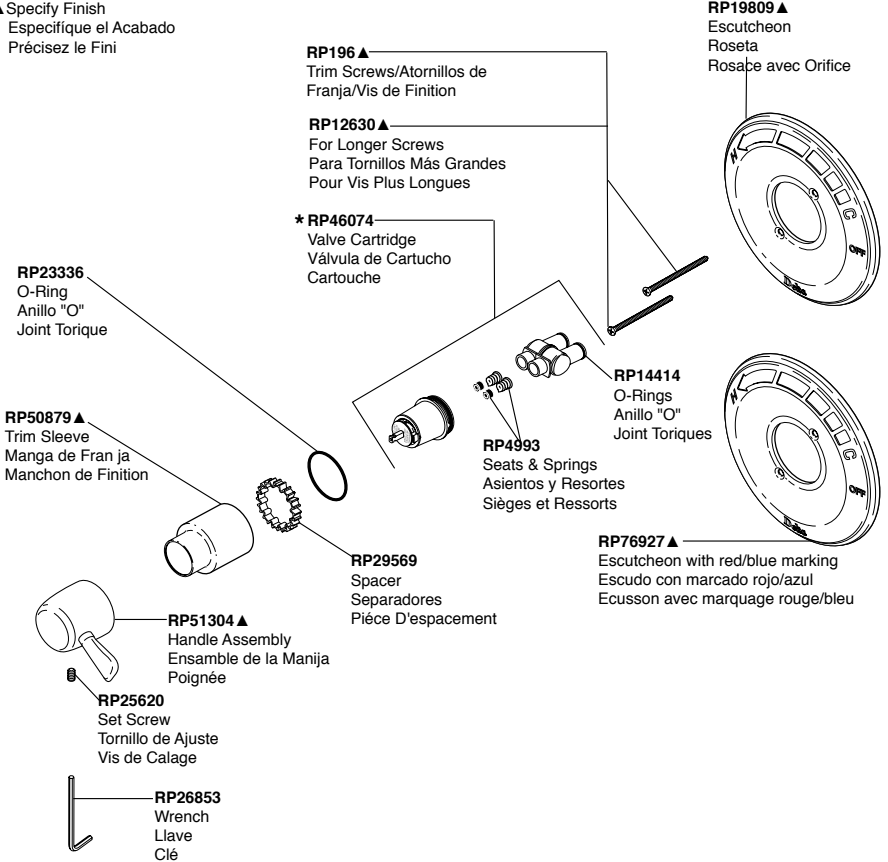

# T14038, T14238, T14238-H2O, T14438 & T14438-H2O Models / Modelos / Modèles

**RP54752 ▲**  
Showerhead  
Cabeza de Rogadora  
Pomme de Douche

**RP41589 ▲**  
Showerhead  
Cabeza de Rogadora  
Pomme de Douche

**RP6023 ▲**  
Shower Arm  
Brazo de la Rogadora  
Tuyau de Pomme de Douche

**RP6025 ▲**  
Shower Flange  
Pestaña de la Rogadora  
Collerette

▲ Specify Finish  
Especifique el Acabado  
Précisez le Fini

**RP51303 ▲**  
Tub Spout/Pull-Up Diverter  
Tubo de Salida para Bañera/  
Botón Desviador de Alzar  
Bec/avec dérivation à trette

**RP53237 ▲**  
Tub Spout/Non Diverter  
Tubo de Salida  
para Bañera/Sin Desviador  
Bec/Sans Dérivation