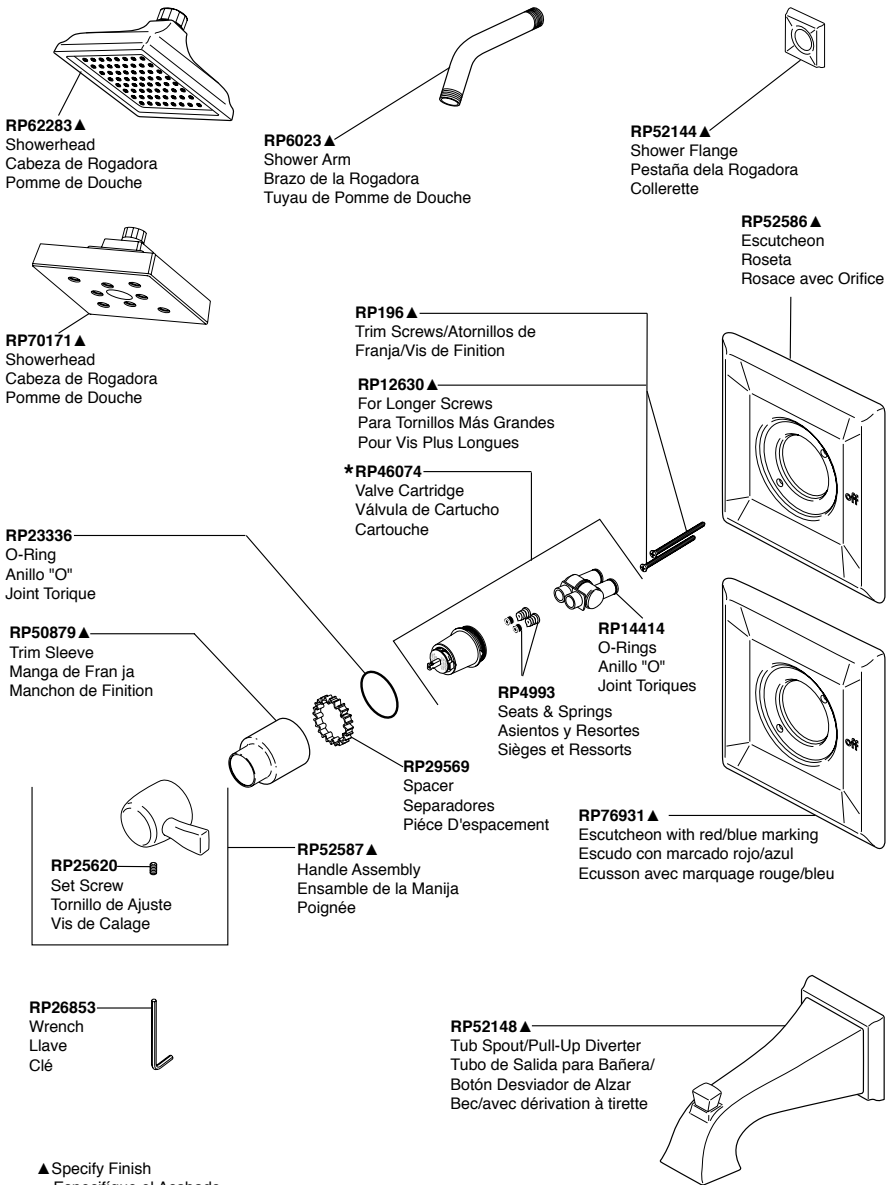

T14051, T14251, T14251-H2O, T14451 & T14451-H2O Models / Modelos / Modèles

▲ Specify Finish
Especifique el Acabado
Précisez le Fini