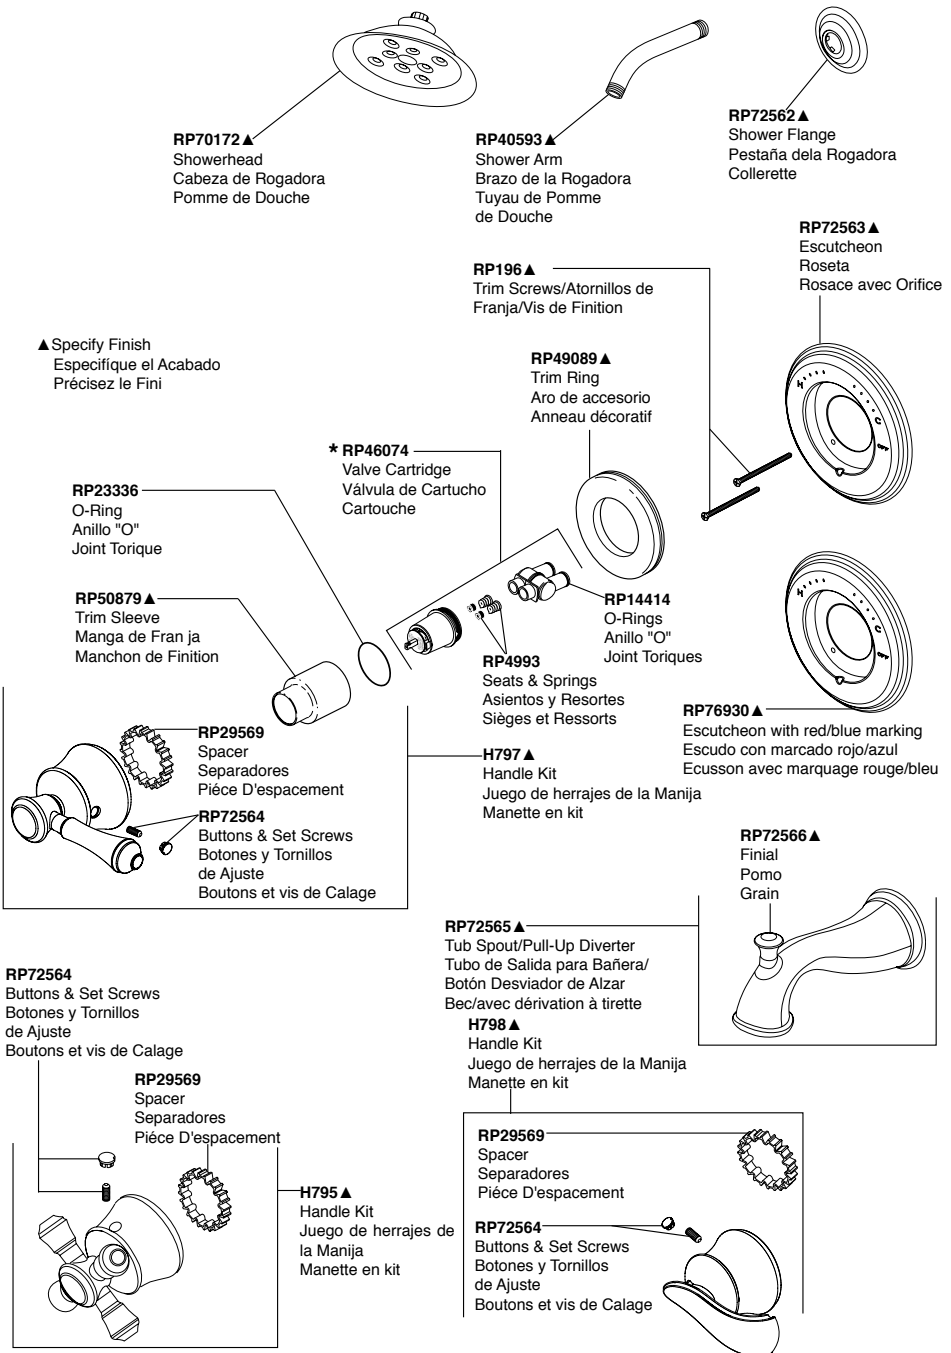

T14097-LHP, T14297-LHP & T14497-LHP Models / Modelos / Modèles

▲ Specify Finish
Especifique el Acabado
Précisez le Fini