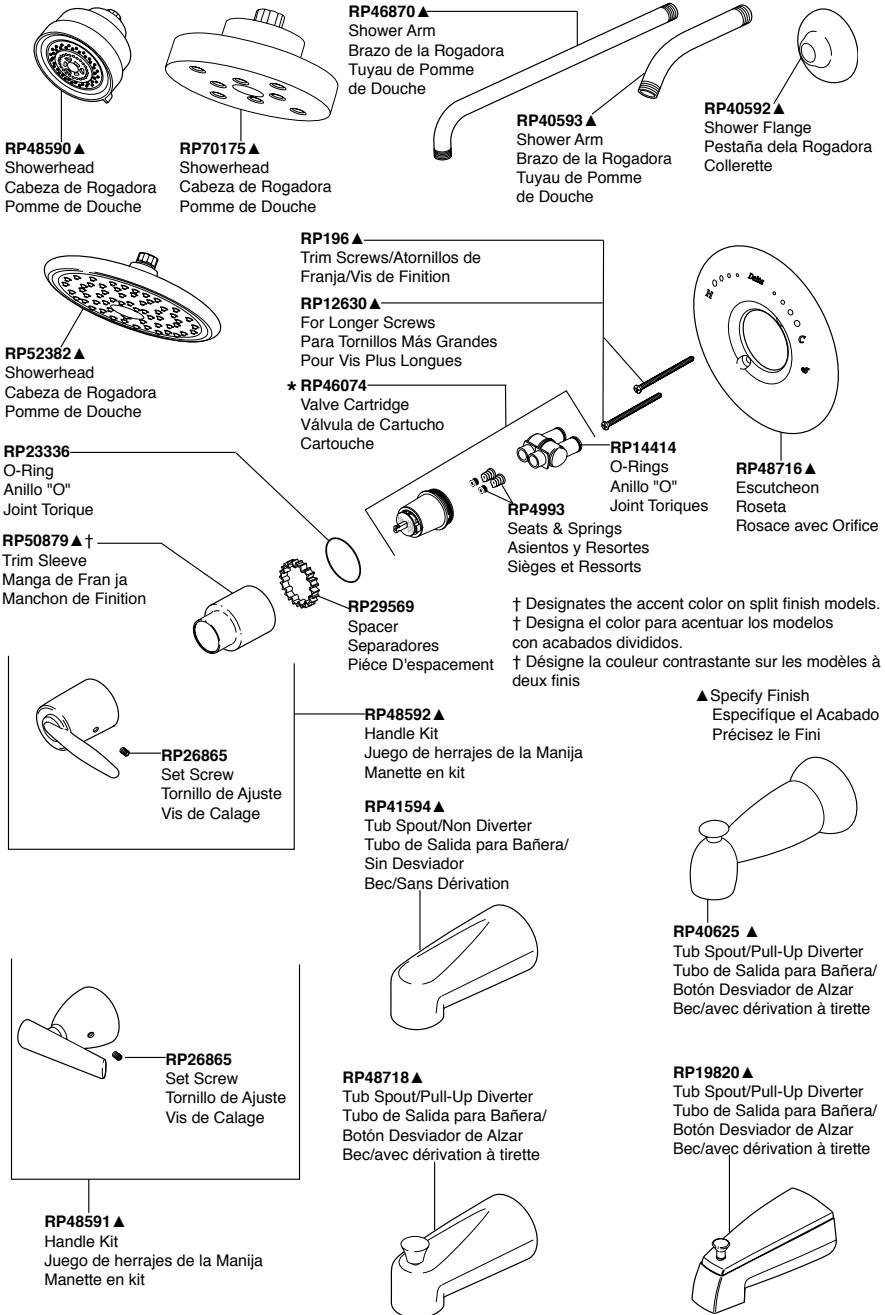

T14082, T14085, T14185, T14282, T14285, T14285-H2O, T 14482, T14485 & T14485-H2O Models / Modelos / Modèles

★ Refer to page 9 for more information. / Consultez con la página 9 para más información. / Pour obtenir de plus amples renseignements, reportez-vous à la page 9.