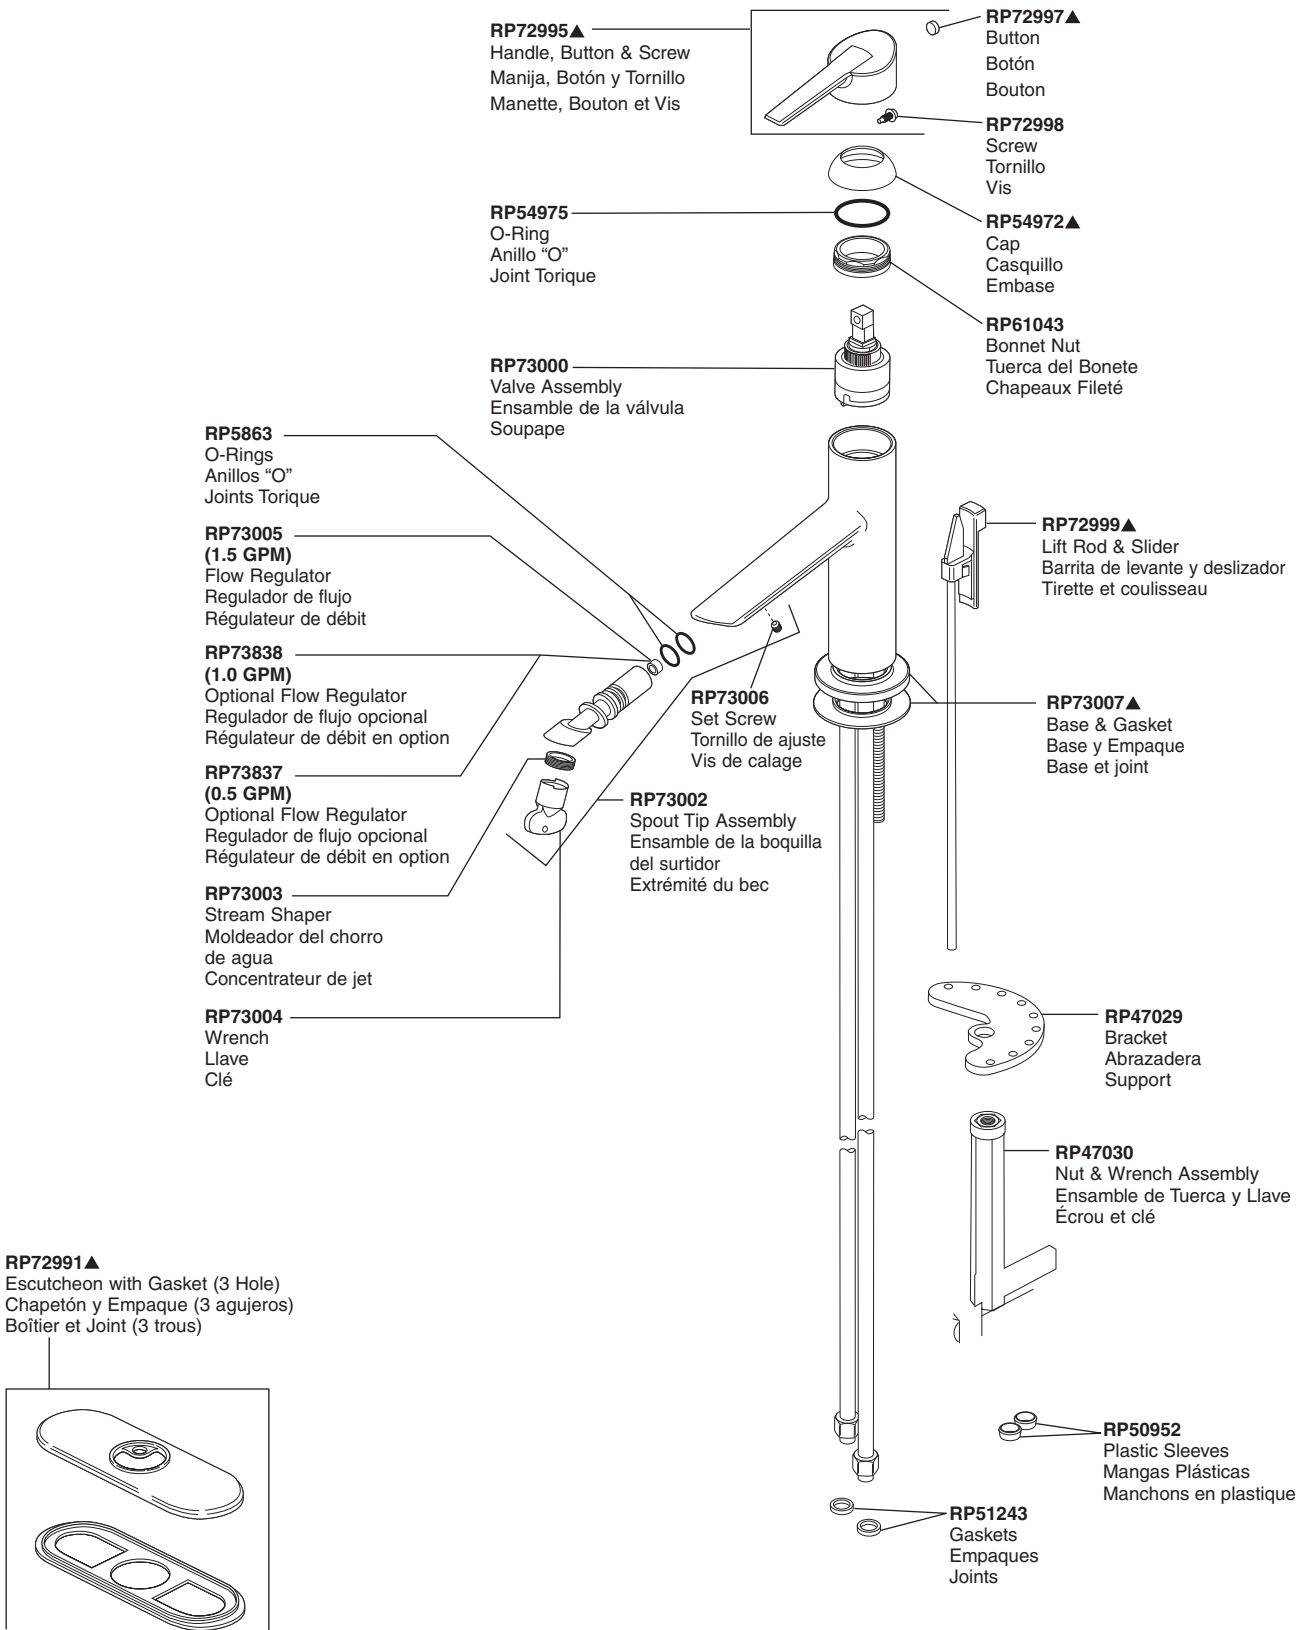

Compel Single-Handle Lavatory Faucet Robinetterie de Toilete Compel à Manette Simple

Llave Compel Monomando para Lavamanos

Models/Modelos/Modèles 561LF & 761LF Series/Series/Seria

Centerset & Vessel

Compel Single-Handle Lavatory Faucet Robinetterie de Toilette Compel à Manette Simple

Llave Compel Monomando para Lavamanos

Models/Modelos/Modèles 561LF & 761LF Series/Series/Seria

Centerset & Vessel

▲Specify finish / Especificque el Acabado / Précisez le fini

561LF & 761LF 72544 Rev A 08-20-12

SINGLE-HOLE & 3-HOLE MOUNT

Compel Single-Handle Lavatory Faucet

Robinetterie de Toilete Compel à Manette Simple

Llave Compel Monomando para Lavamanos

Centerset & Vessel

Models/Modelos/Modèles 561LF & 761LF Series/Series/Seria