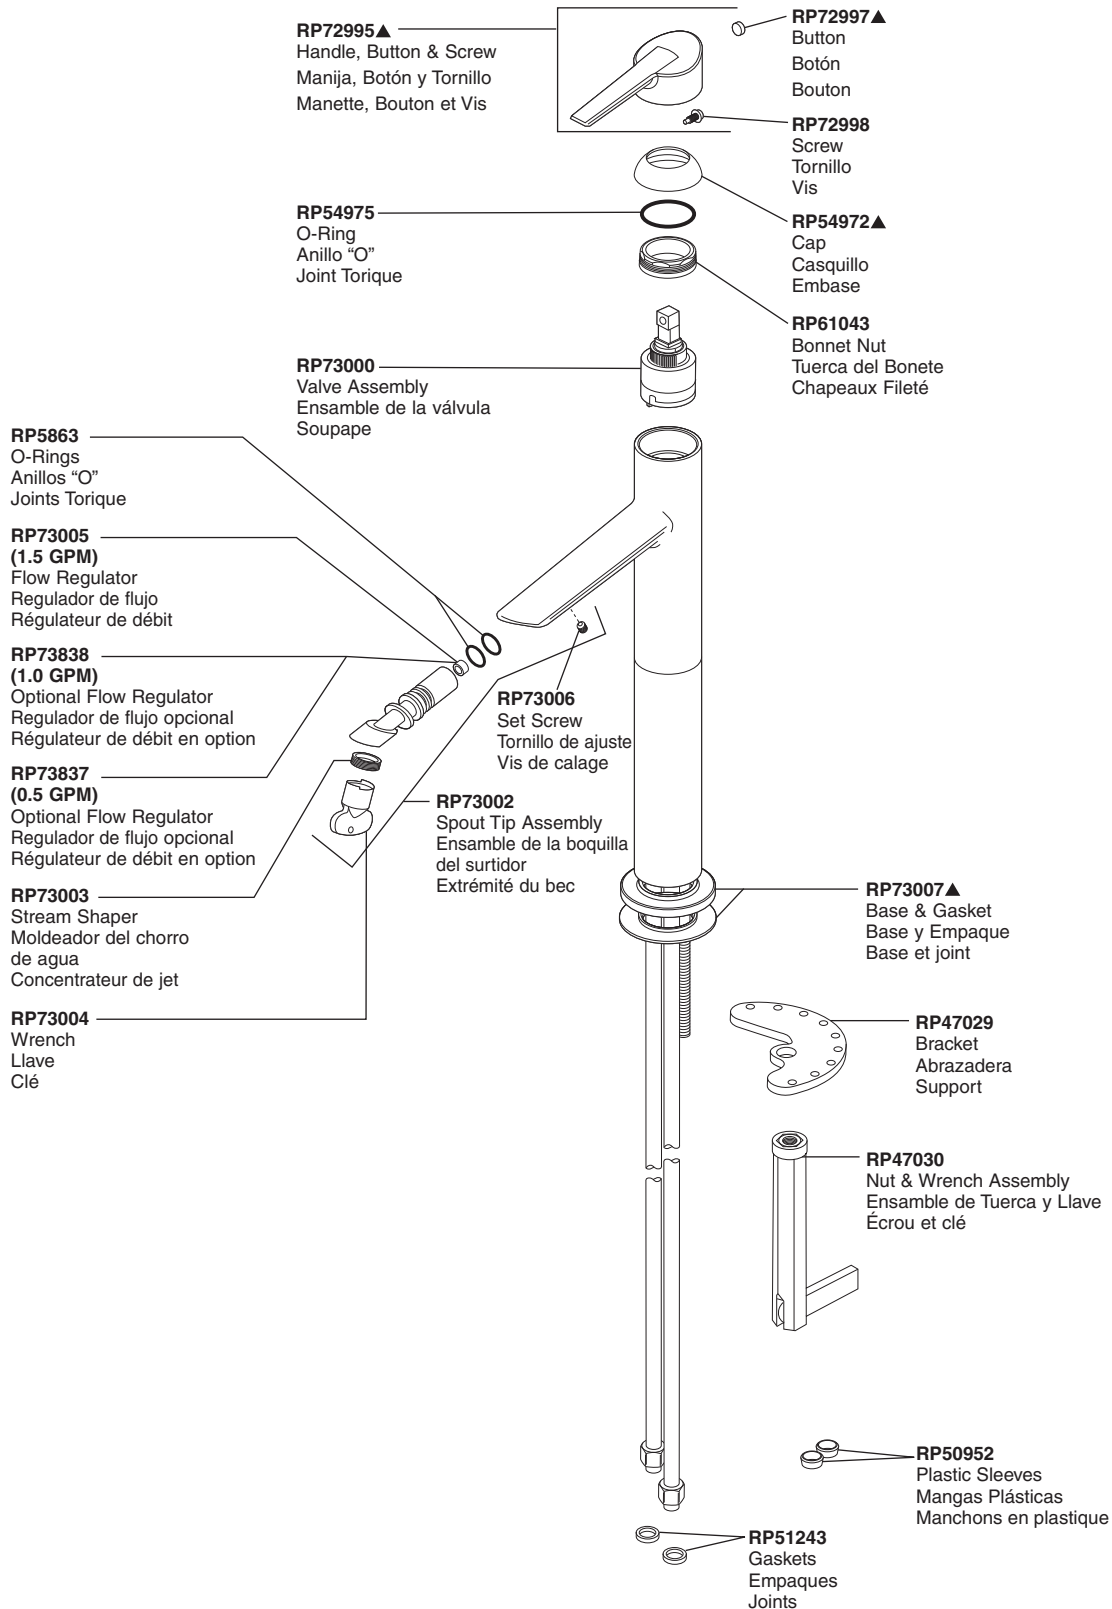

Compel Single-Handle Lavatory Faucet Robinetterie de Toilete Compel à Manette Simple

Llave Compel Monomando para Lavamanos

Models/Modelos/Modèles 561LF & 761LF Series/Series/Seria

Centerset & Vessel

Compel Single-Handle Lavatory Faucet Robinetterie de Toilette Compel à Manette Simple

Llave Compel Monomando para Lavamanos

Models/Modelos/Modèles 561LF & 761LF Series/Series/Seria

Centerset & Vessel

▲Specify finish / Especificque el Acabado / Précisez le fini

561LF & 761LF 72544 Rev A 08-20-12

SINGLE-HOLE & 3-HOLE MOUNT

Compel Single-Handle Lavatory Faucet

Robinetterie de Toilete Compel à Manette Simple

Llave Compel Monomando para Lavamanos

Centerset & Vessel

Models/Modelos/Modèles 561LF & 761LF Series/Series/Seria