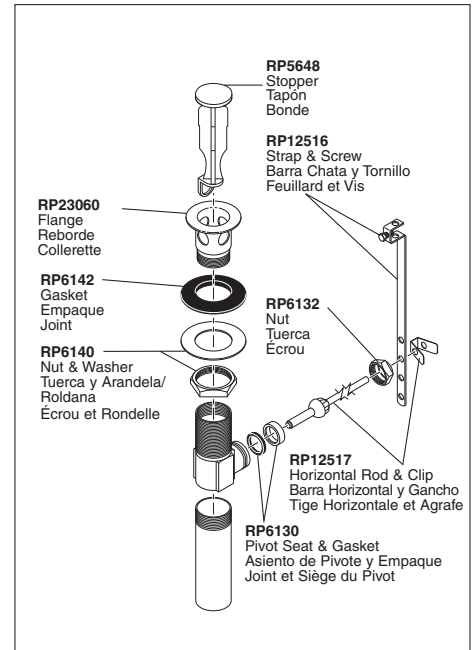

Single-Handle Lavatory Faucet Robinetterie de Toilette à Manette Simple

Llave Monomando para Lavamanos

HDF Lavatory

Models/Modelos/Modèles 501LF-HDF, 511LF-HDF, 515LF-HDF, 516LF-HDF,
520LF-HDF & 523LF-HDF Series/Series/Seria

RP26533
Metal Pop-Up Assembly Less Lift Rod
Ensamble de Metal del Desagüe Automático Menos
la Barra de Alzar
Renvoi Mécanique en Métal Sans la Tige de Manoeuvre

RP6346
Grid Strainer/Tamiz de la rejilla/Tamis de grille