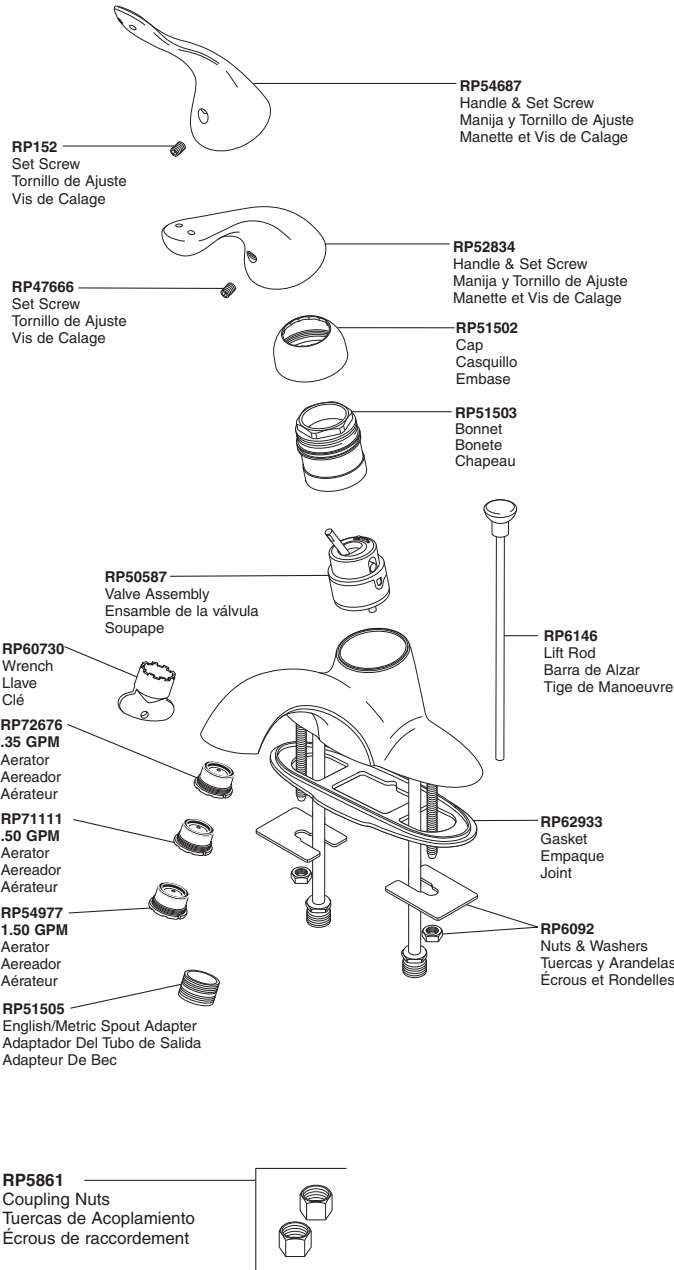

Single-Handle Lavatory Faucet Robinetterie de Toilette à Manette Simple

Llave Monomando para Lavamanos

HDF Lavatory

Models/Modelos/Modèles 501LF-HDF, 511LF-HDF, 515LF-HDF, 516LF-HDF,
520LF-HDF & 523LF-HDF Series/Series/Seria

RP26533
Metal Pop-Up Assembly Less Lift Rod
Ensamble de Metal del Desagüe Automático Menos
la Barra de Alzar
Renvoi Mécanique en Métal Sans la Tige de Manoeuvre

RP6346
Grid Strainer/Tamiz de la rejilla/Tamis de grille