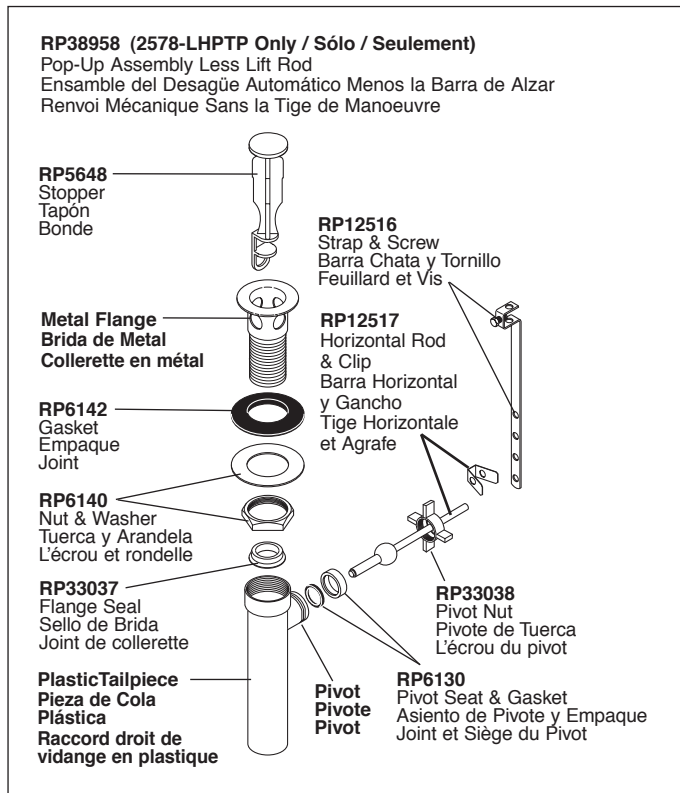

# Two-Handle Lavatory Faucet Robinetterie de Toilette à Manette Double

Llave de Dos Manijas para Lavamanos

Lavatory

Model/Modelo/Modèle 2578LF & 2578-LHP Series/Series/Seria

# Two-Handle Lavatory Faucet Robinetterie de Toilette à Manette Double

Llave de Dos Manijas para Lavamanos

Lavatory

Model/Modelo/Modèle 2578LF & 2578-LHP Series/Series/Seria

▲Specify finish / Especificque el Acabado / Précisez le fini