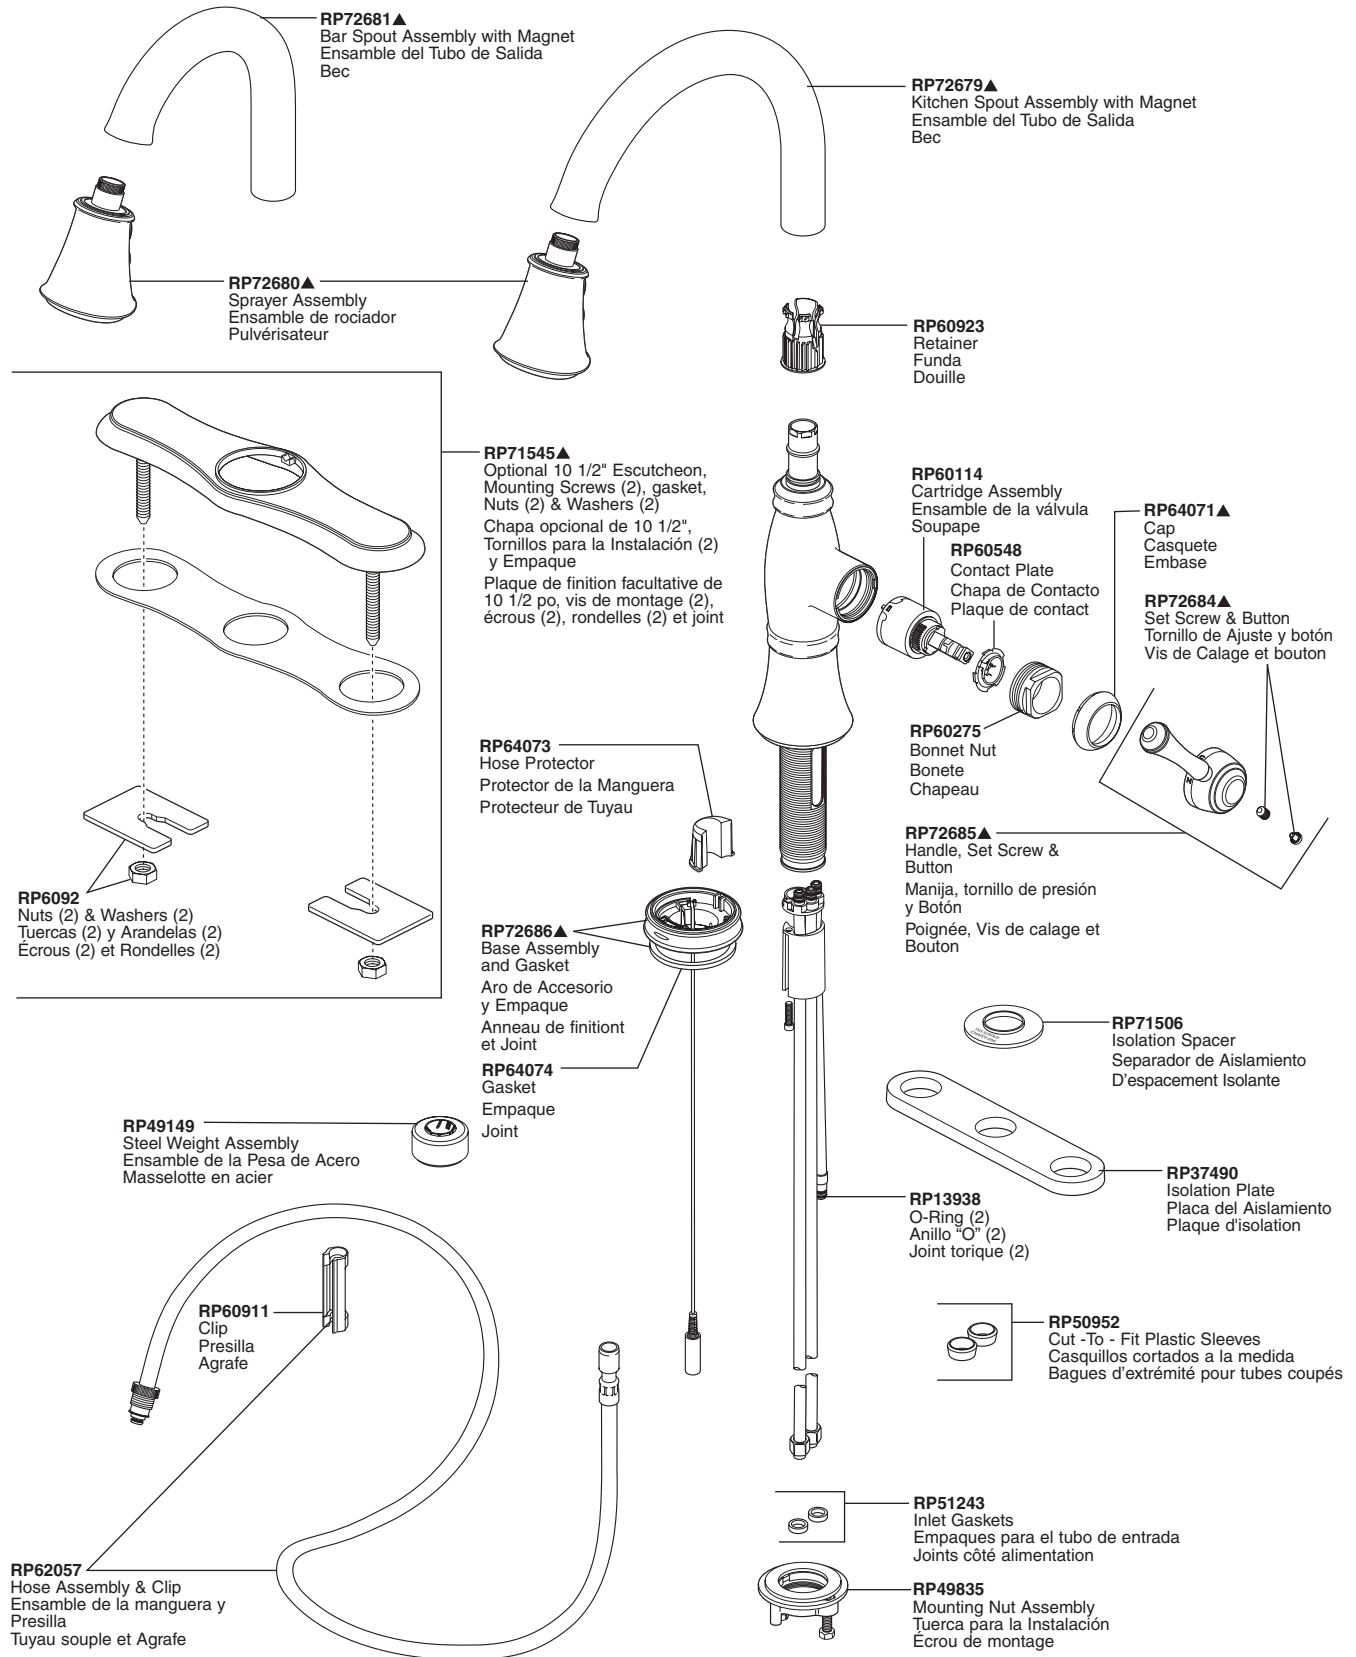

Touch₂O® Single Lever Pull-Down Kitchen/Bar Prep Faucet Robinet Tactile à Bec Rétractable pour Évier de Bar/Cuisine

Llaves de Agua Extraíbles para Cocinas de Palanca de Función al Tacto y Bares/Prep

Models/Modelos/Modèles 9197T-DST & 9997T-DST Series/Series/Seria

Touch₂O® Kitchen

Touch₂O[®] Single Lever Pull-Down Kitchen/Bar Prep Faucet Robinet Tactile à Bec Rétractable pour Évier de Bar/Cuisine

Llaves de Agua Extraíbles para Cocinas de Palanca de Función al Tacto y Bares/Prep

RP13938
O-Ring (2)
Anillo "O" (2)
Joint torique (2)