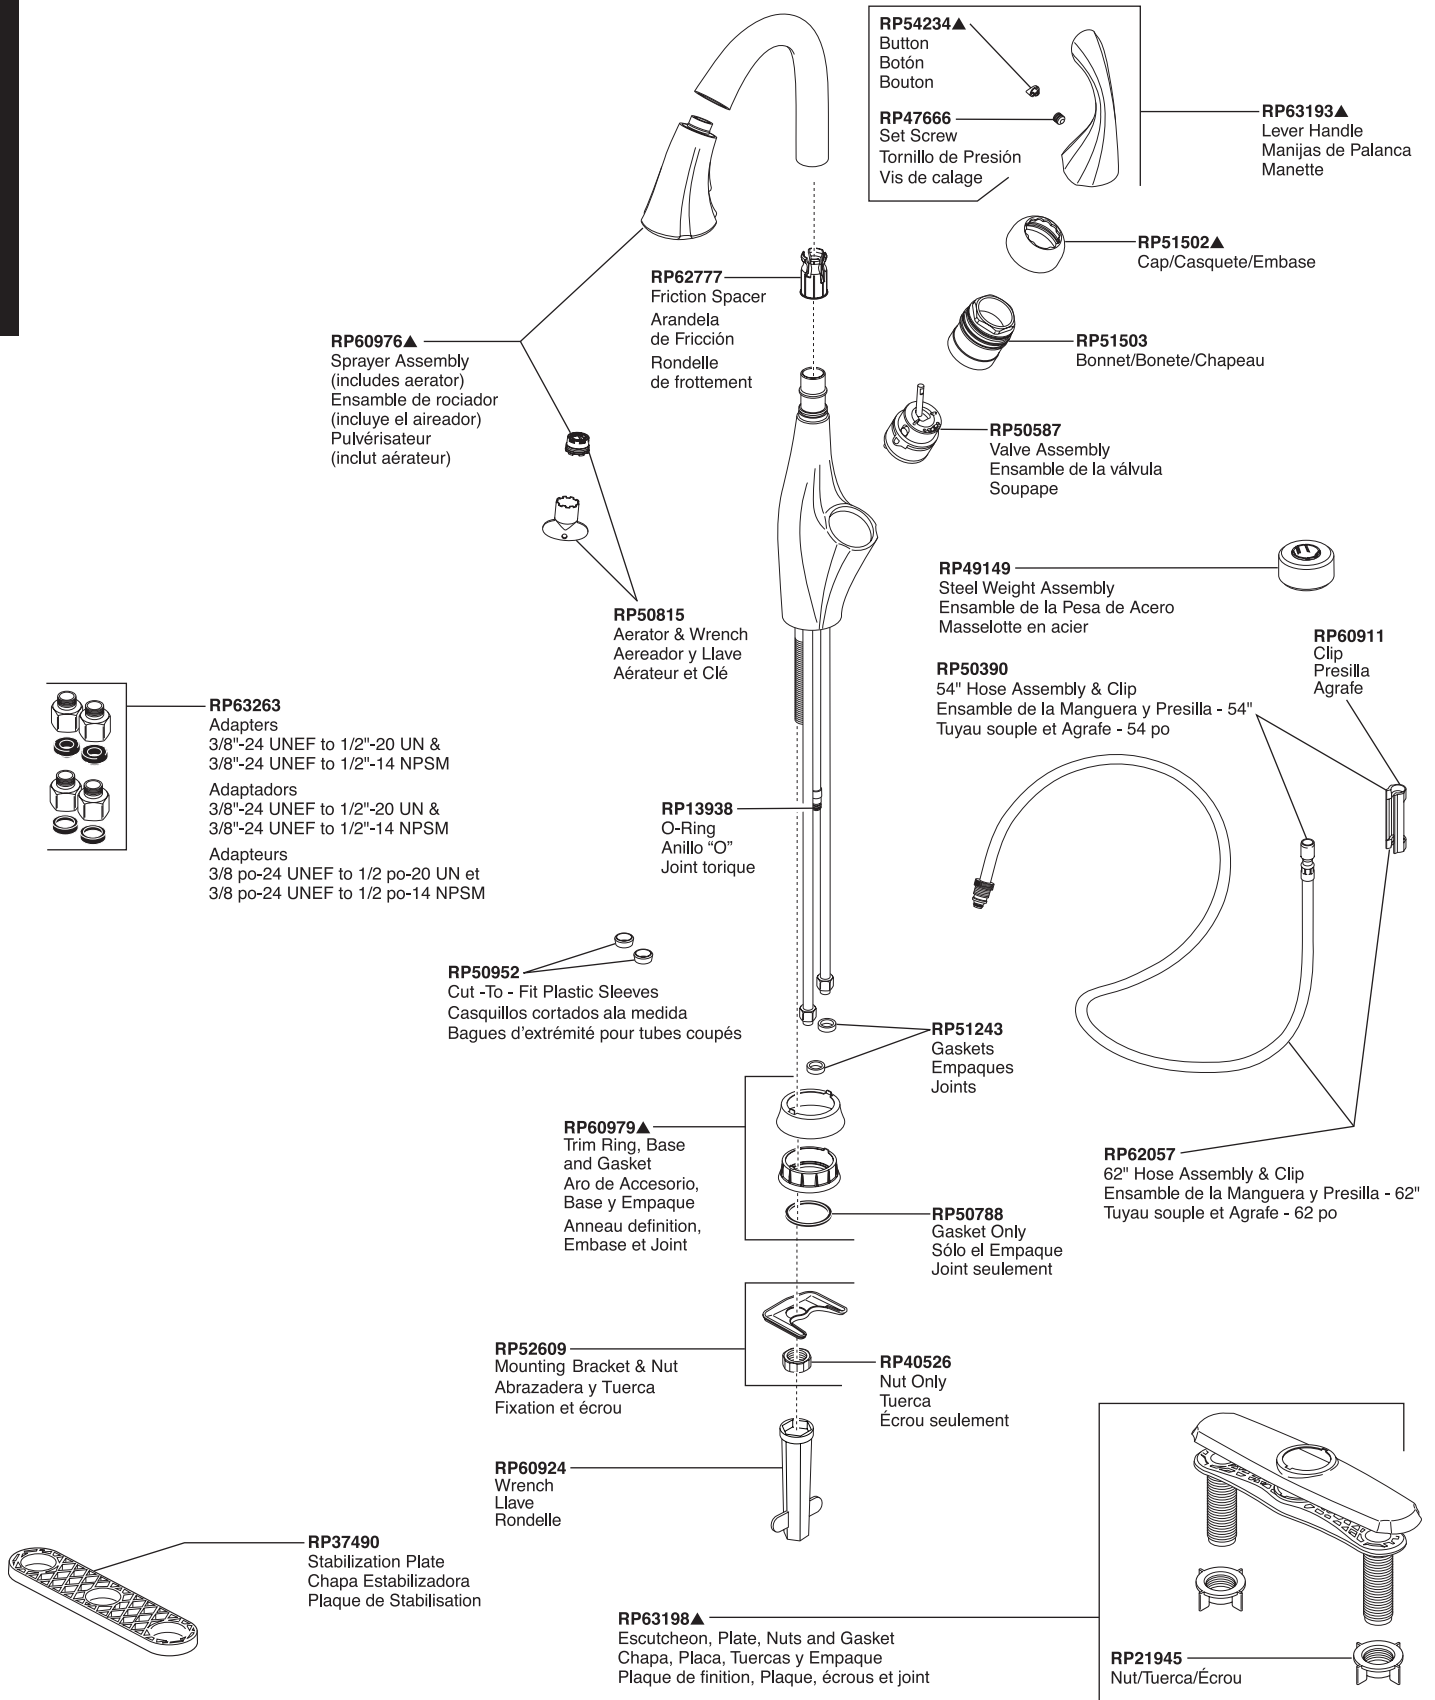

Single Lever Pull-Down Bar/Prep Faucet Robinet Monocommande à Douchette Rétractable

Palanca Deslizable para Llaves de Cocina

Model /Modelo /Modèle 9992-DST Series/Series/Seria

Pull-Down Bar/Prep

▲Specify finish / Especificque el Acabado / Précisez le fini