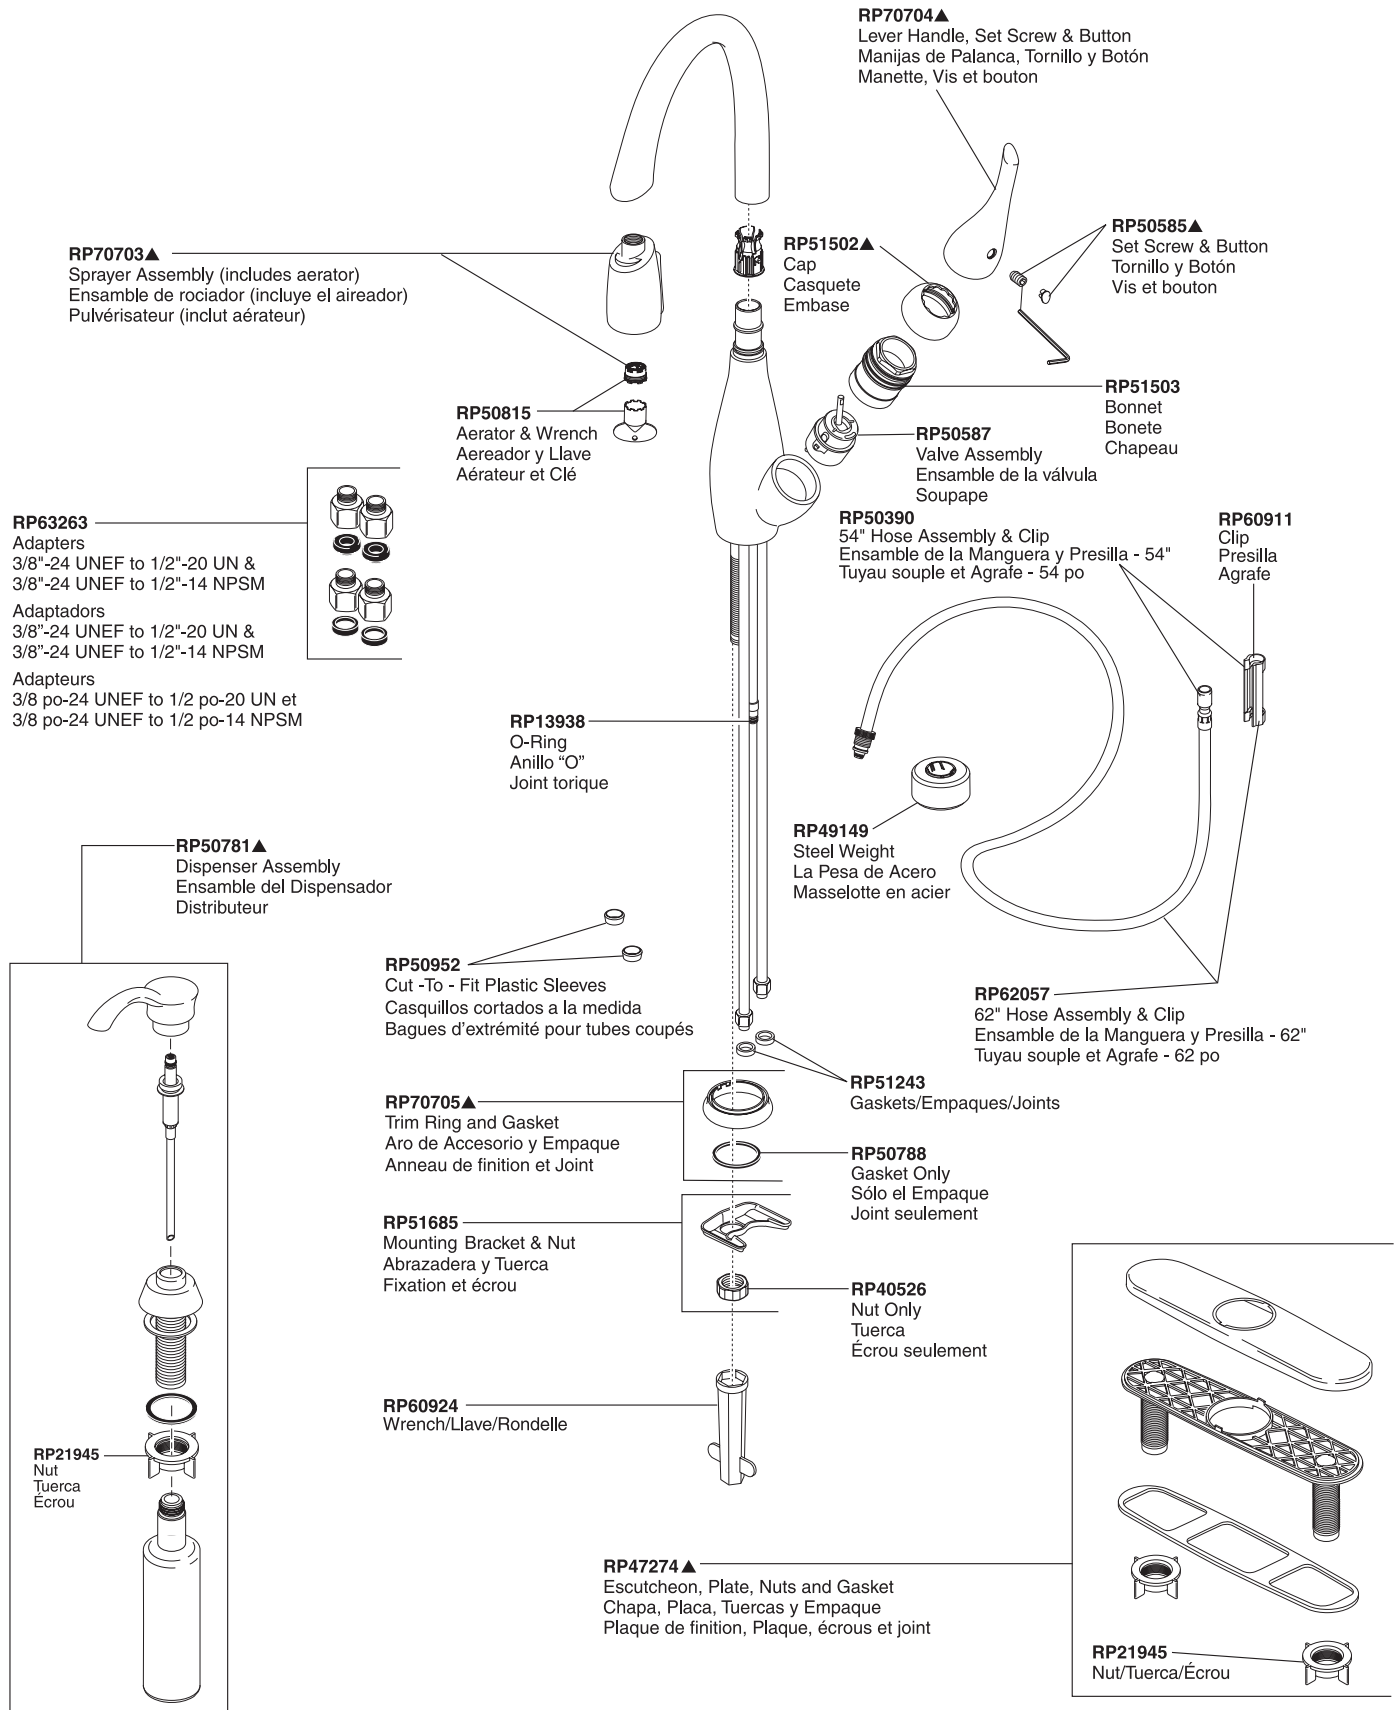

# Single Handle Pull-Down Kitchen Faucet Robinet Monocommande à Bec-Douchette Rétractable

Palanca Deslizable para Llaves de Cocina

Model/Modelo/Modèle 19958-DST Series/Series/Seria

Pull-Down Kitchen

▲Specify finish /Especifique el Acabado/Précisez le fini