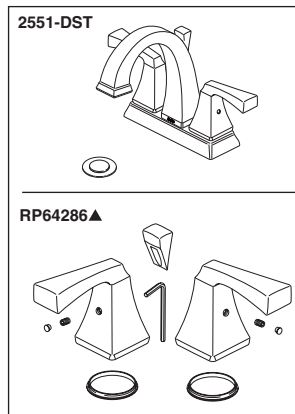

Two-Handle Lavatory Faucet Robinetterie de Toilette à Manette Double

Llave de Dos Manijas para Lavamanos

Models/Modelos/Modèles 2538-DST, 2551-DST, 2555-DST,
2592-DST & 2594-DST Series/Series/Seria

All Models

RP72130▲
Decorative Supply Line Covers (metal)—Quantity 2, 30" Long
Available as Accessory Order (Not Included)
Tapas Decorativas para las Líneas de Suministro (metal)—Cantidad 2, 30" de largo
Disponible como orden accesoria (No incluido)
Tubes décoratifs sur le tuyau d'arrivée d'eau (métal)—Quantité 2, 30 po de longueur
Livrablé séparément seulement (non inclus)

RP72131▲
Decorative Supply Line Covers (PVC)—Quantity 2, 30" Long
Available as Accessory Order (Not Included)
Tapas Decorativas para las Líneas de Suministro (PVC)—Cantidad 2, 30" de largo
Disponible como orden de accesorio (No incluido)
Tubes décoratifs sur le tuyau d'arrivée d'eau (PVC)—Quantité 2, 30 po de longueur
Livrablé séparément seulement (non inclus)

Two-Handle Lavatory Faucet Robinetterie de Toilette à Manette Double

Llave de Dos Manijas para Lavamanos

Models/Modelos/Modèles 2538-DST, 2551-DST, 2555-DST, 2592-DST & 2594-DST Series/Series/Seria

RP26533▲