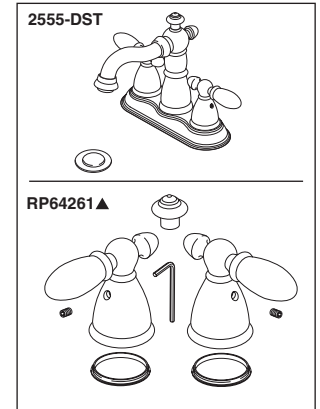

Two-Handle Lavatory Faucet Robinetterie de Toilette à Manette Double

Llave de Dos Manijas para Lavamanos

Models/Modelos/Modèles 2538-DST, 2551-DST, 2555-DST,
2592-DST & 2594-DST Series/Series/Seria

All Models

RP72130▲
Decorative Supply Line Covers (metal)—Quantity 2, 30" Long
Available as Accessory Order (Not Included)
Tapas Decorativas para las Líneas de Suministro (metal)—Cantidad 2, 30" de largo
Disponible como orden accesoria (No incluido)
Tubes décoratifs sur le tuyau d'arrivée d'eau (métal)—Quantité 2, 30 po de longueur
Livrablé séparément seulement (non inclus)

RP72131▲
Decorative Supply Line Covers (PVC)—Quantity 2, 30" Long
Available as Accessory Order (Not Included)
Tapas Decorativas para las Líneas de Suministro (PVC)—Cantidad 2, 30" de largo
Disponible como orden de accesorio (No incluido)
Tubes décoratifs sur le tuyau d'arrivée d'eau (PVC)—Quantité 2, 30 po de longueur
Livrablé séparément seulement (non inclus)

Two-Handle Lavatory Faucet Robinetterie de Toilette à Manette Double

Llave de Dos Manijas para Lavamanos

Models/Modelos/Modèles 2538-DST, 2551-DST, 2555-DST, 2592-DST & 2594-DST Series/Series/Seria

RP26533▲