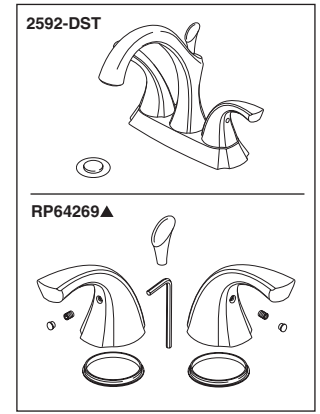

Two-Handle Lavatory Faucet Robinetterie de Toilette à Manette Double

Llave de Dos Manijas para Lavamanos

Models/Modelos/Modèles 2538-DST, 2551-DST, 2555-DST,
2592-DST & 2594-DST Series/Series/Seria

All Models

RP72130▲
Decorative Supply Line Covers (metal)—Quantity 2, 30" Long
Available as Accessory Order (Not Included)
Tapas Decorativas para las Líneas de Suministro (metal)—Cantidad 2, 30" de largo
Disponible como orden accesoria (No incluido)
Tubes décoratifs sur le tuyau d'arrivée d'eau (métal)—Quantité 2, 30 po de longueur
Livrablé séparément seulement (non inclus)

RP72131▲
Decorative Supply Line Covers (PVC)—Quantity 2, 30" Long
Available as Accessory Order (Not Included)
Tapas Decorativas para las Líneas de Suministro (PVC)—Cantidad 2, 30" de largo
Disponible como orden de accesorio (No incluido)
Tubes décoratifs sur le tuyau d'arrivée d'eau (PVC)—Quantité 2, 30 po de longueur
Livrablé séparément seulement (non inclus)

Two-Handle Lavatory Faucet Robinetterie de Toilette à Manette Double

Llave de Dos Manijas para Lavamanos

Models/Modelos/Modèles 2538-DST, 2551-DST, 2555-DST, 2592-DST & 2594-DST Series/Series/Seria

RP26533▲