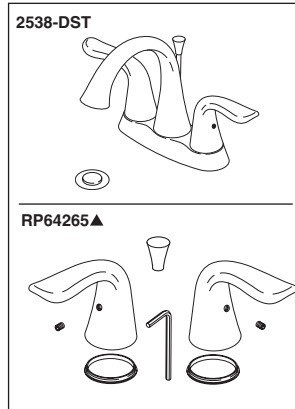

Two-Handle Lavatory Faucet Robinetterie de Toilette à Manette Double

Llave de Dos Manijas para Lavamanos

Models/Modelos/Modèles 2538-DST, 2551-DST, 2555-DST,
2592-DST & 2594-DST Series/Series/Seria

All Models

RP72130▲
Decorative Supply Line Covers (metal)—Quantity 2, 30" Long
Available as Accessory Order (Not Included)
Tapas Decorativas para las Líneas de Suministro (metal)—Cantidad 2, 30" de largo
Disponible como orden accesoria (No incluido)
Tubes décoratifs sur le tuyau d'arrivée d'eau (métal)—Quantité 2, 30 po de longueur
Livrablé séparément seulement (non inclus)

RP72131▲
Decorative Supply Line Covers (PVC)—Quantity 2, 30" Long
Available as Accessory Order (Not Included)
Tapas Decorativas para las Líneas de Suministro (PVC)—Cantidad 2, 30" de largo
Disponible como orden de accesorio (No incluido)
Tubes décoratifs sur le tuyau d'arrivée d'eau (PVC)—Quantité 2, 30 po de longueur
Livrablé séparément seulement (non inclus)

Two-Handle Lavatory Faucet Robinetterie de Toilette à Manette Double

Llave de Dos Manijas para Lavamanos

Models/Modelos/Modèles 2538-DST, 2551-DST, 2555-DST, 2592-DST & 2594-DST Series/Series/Seria

RP26533▲