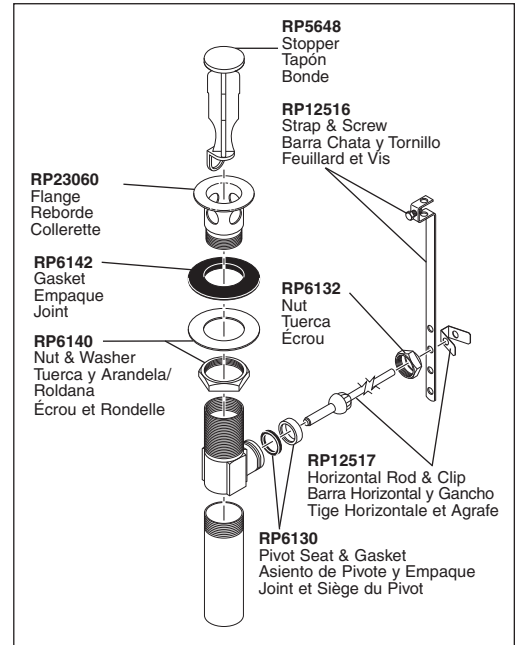

Classic Single-Handle Lavatory Faucet Robinetterie de Toilette Classique à Manette Simple

Llave Clásica Monomando para Lavamanos

Models/Modelos/Modèles 501LF-WF & 520LF-WF Series/Series/Seria

Classic Lavatory

RP26533
Metal Pop-Up Assembly Less Lift Rod
Ensamble de Metal del Desagüe Automático Menos
la Barra de Alzar
Renvoi Mécanique en Métal Sans la Tige de Manoeuvre