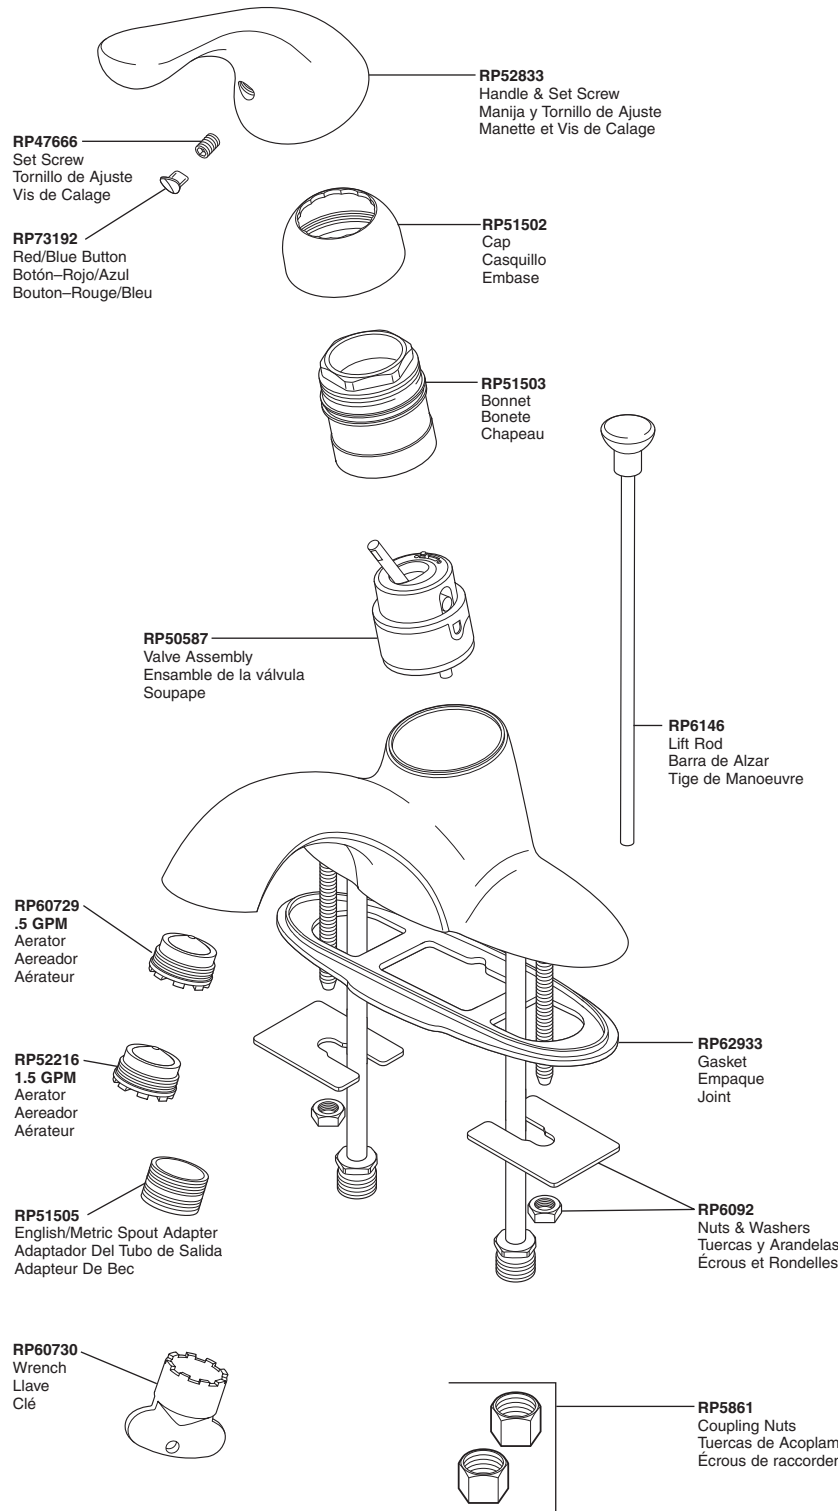

Classic Single-Handle Lavatory Faucet Robinetterie de Toilette Classique à Manette Simple

Llave Clásica Monomando para Lavamanos

Models/Modelos/Modèles 501LF-WF & 520LF-WF Series/Series/Seria

Classic Lavatory

RP26533
Metal Pop-Up Assembly Less Lift Rod
Ensamble de Metal del Desagüe Automático Menos
la Barra de Alzar
Renvoi Mécanique en Métal Sans la Tige de Manoeuvre