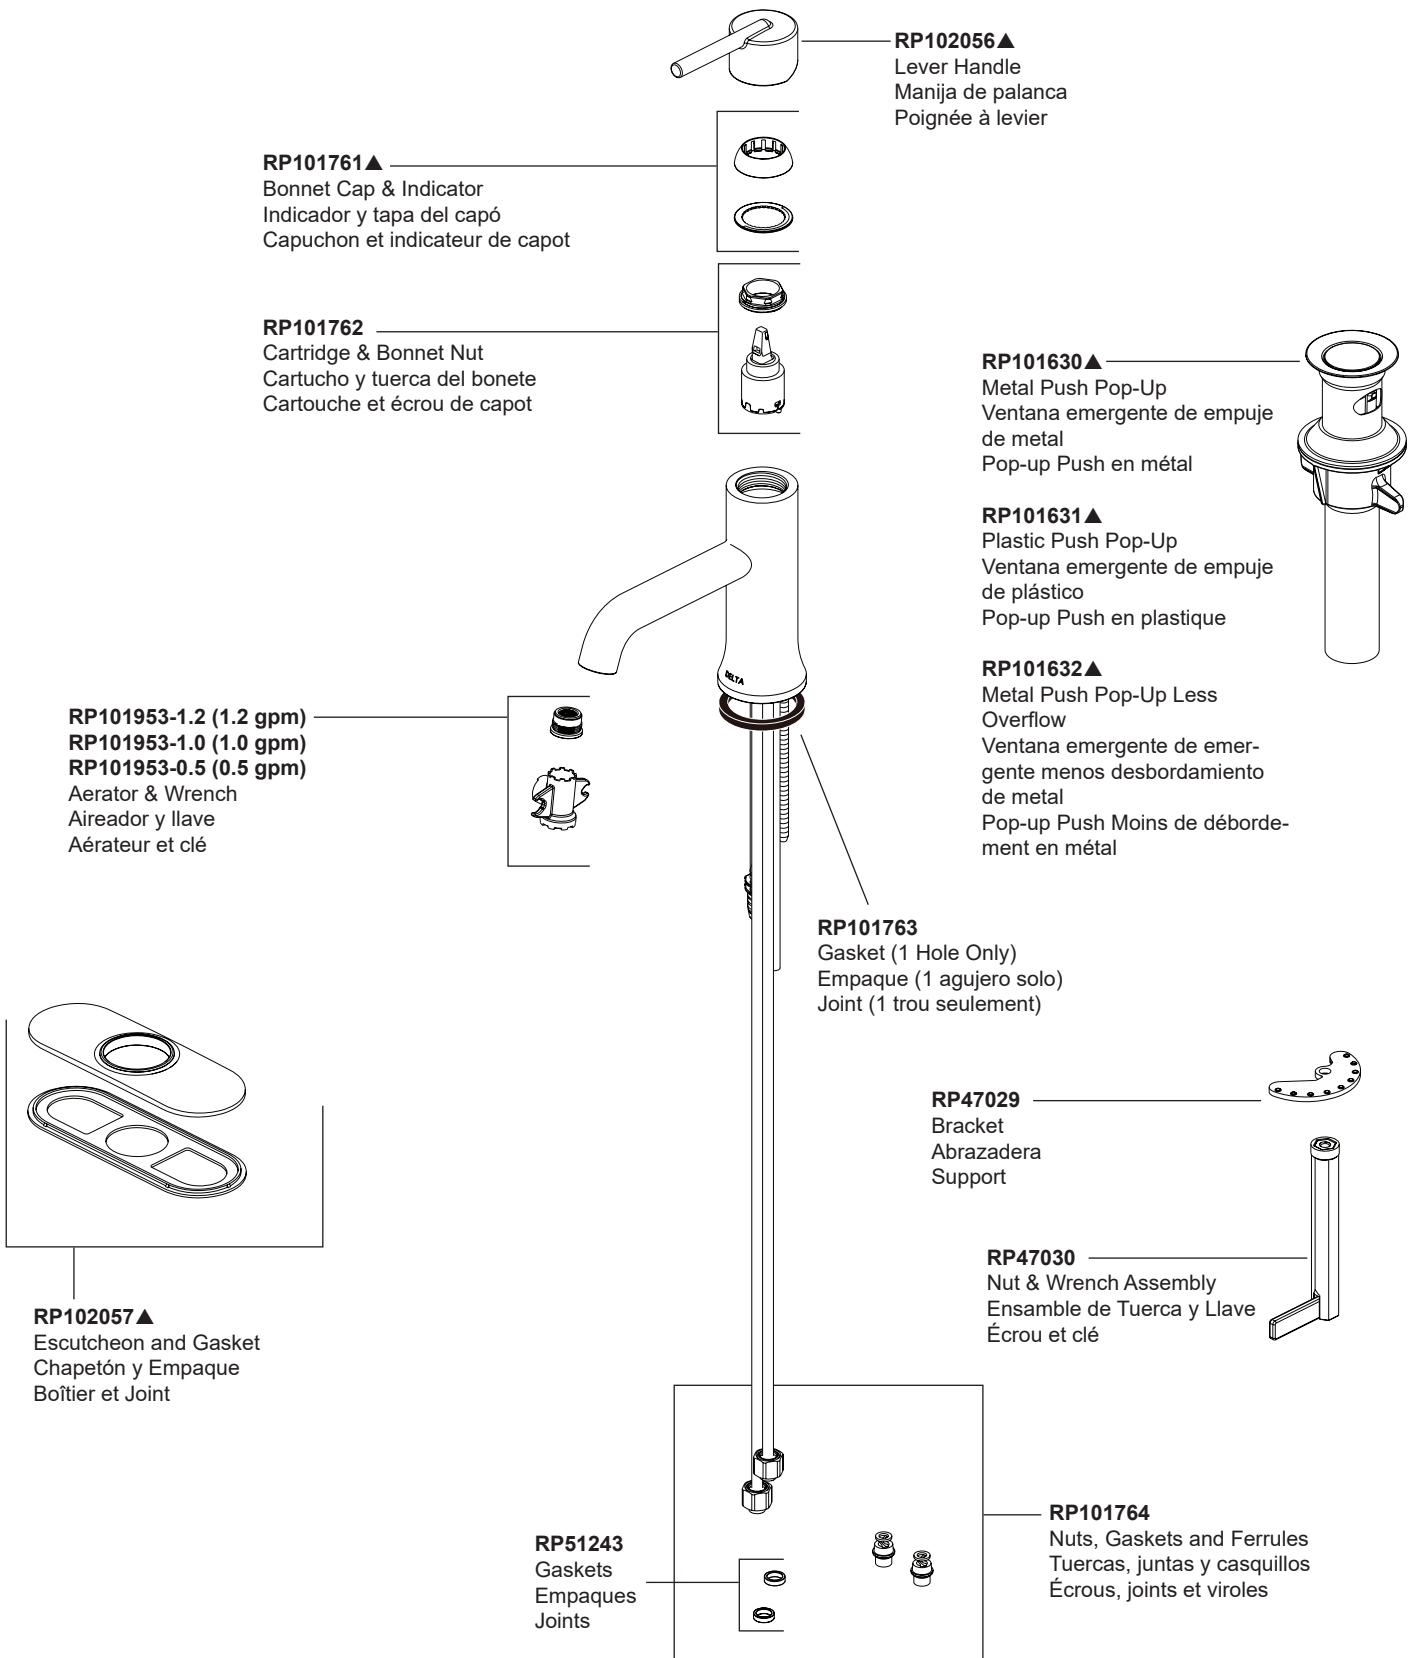

# STOP!

If you are unfamiliar with your manufacture date, the label may be located on the Hot inlet tube underneath your sink.

Si no está familiarizado con la fecha de fabricación, es posible que la etiqueta esté ubicada en el tubo de entrada de agua caliente debajo del fregadero.

Si vous n'êtes pas familier avec votre date de fabrication, l'étiquette peut se trouver sur le tube d'arrivée d'eau chaude sous votre évier.

**For models produced after 06/26/2022, see page 2.**

**For models produced prior to 06/26/2022, see page 3.**

**Pour les modèles produits avant le 26/06/2022, voir page 3.**

Models/Modelos/Modèles

**559LF▲**

Series/Series/Seria

**Trinsic®**

▲Specify Finish / Especificque el Acabado / Précisez le Fini