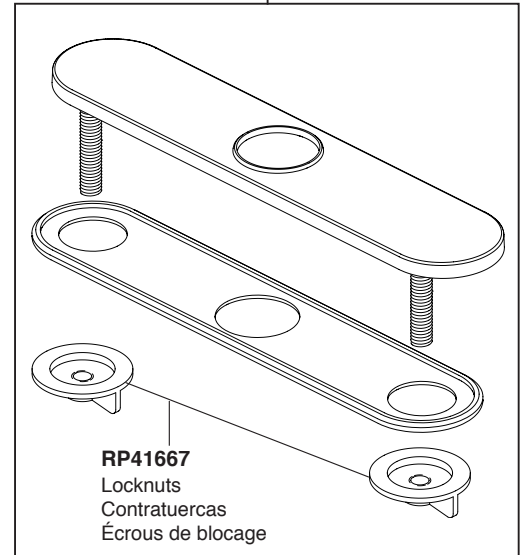

RP46391
 Button and set screw
 Botón y tornillo de presión
 Bouton et vis de calage

RP75614▲
 Escutcheon, Base Plate,
 Bolts & Locknuts
 (not included must order separately)
 Chapetón, Placa de base,
 Tornillos & Contratuercas
 (no está incluido se debe ordenar
 por separado)
 Boîtier, Plaque de finition,
 Boulons & Écrous de blocage
 (non inclus à commander séparément)

RP34324
 Cartridge and retainer ring
 Cartucho y anillo retenedor
 Cartouche et anneau de rétention

RP34404▲
 Cap
 Tope
 Embase

RP75583▲
 Hoses
 Mangueras
 Boyaux

RP25
 O-Ring
 Anillo O
 Joint torique

RP41667
 Locknuts
 Contratuercas
 Écrous de blocage