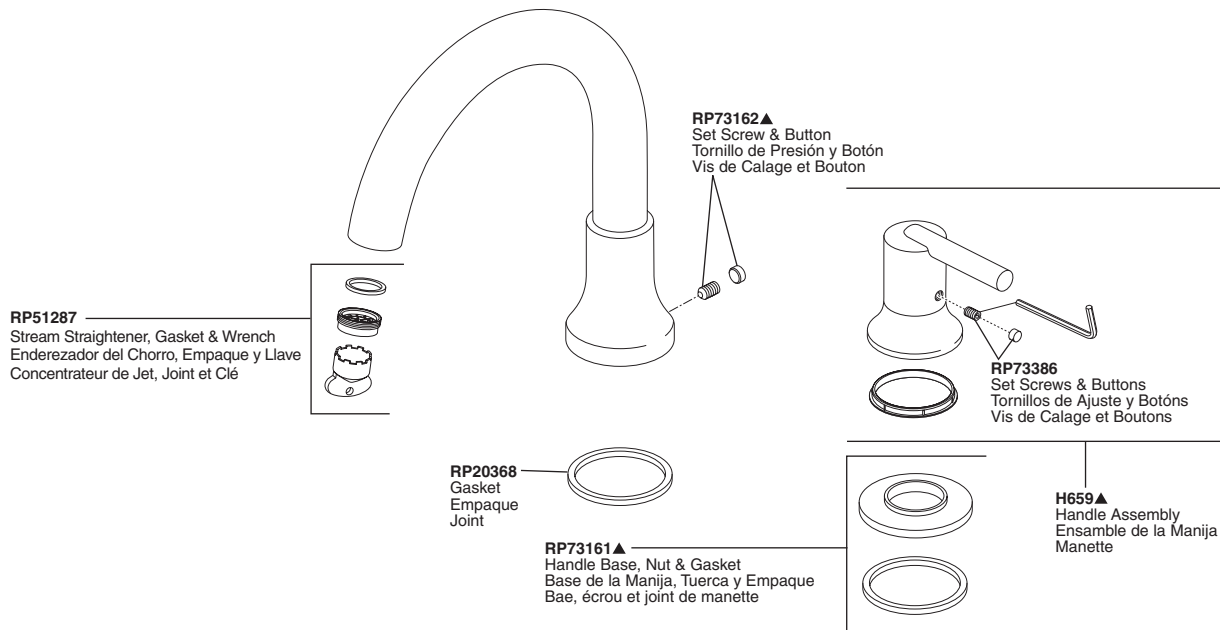

Trinsic™ Roman Tub Trim Garniture de Bain Romain Trinsic™

Adorno Trinsic™ para Bañera Romana

Models/Modelos/Modèles T2759 & T4759 Series/Series/Seria

Trinsic™ Roman Tub

Model / Modelo / Modèle T2759

Model / Modelo / Modèle T4759