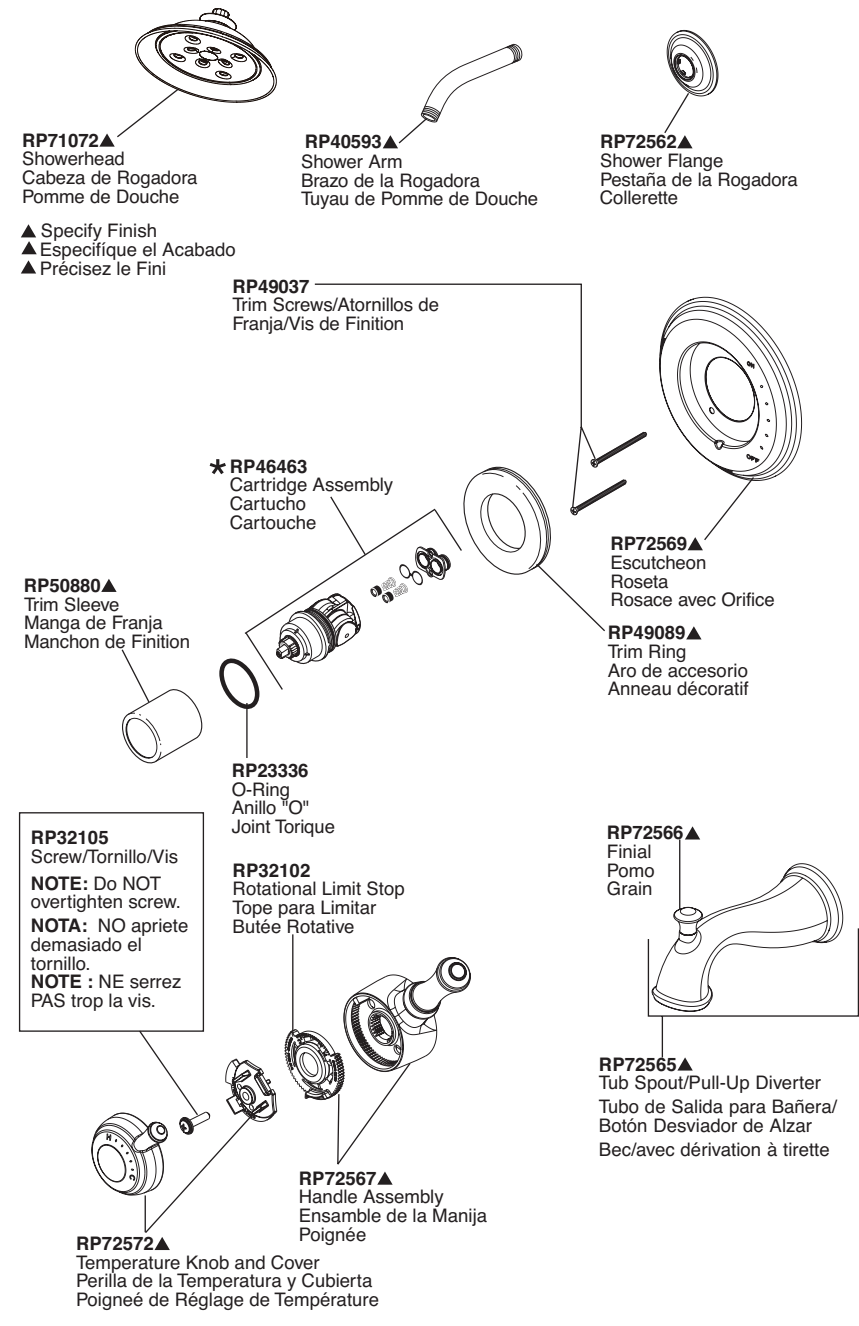

T17T097, T17T297 & T17T497 Models / Modelos / Modèles

- ▲ Specify Finish
- ▲ Especificar el Acabado
- ▲ Précisez le Fini

Replacement Parts for Models:

T14097, T14297, T14497 Series
T17097, T17297, T17497 Series
T17T097, T17T297, T17T497 Series

T14097-LHP, T14297-LHP, T14497-LHP Models / Modelos / Modèles

- ▲ Specify Finish
- ▲ Especificar el Acabado
- ▲ Préciser le Fini

* Refer to page 18 for more information. / Consultez con la página 18 para más información. / Pour obtenir de plus amples renseignements, reportez-vous à la page 18.

T17097, T17297 & T17497 Models / Modelos / Modèles

- ▲ Specify Finish
- ▲ Especificar el Acabado
- ▲ Préciser le Fini

* Refer to page 18 for more information. / Consultez con la página 18 para más información. / Pour obtenir de plus amples renseignements, reportez-vous à la page 18.