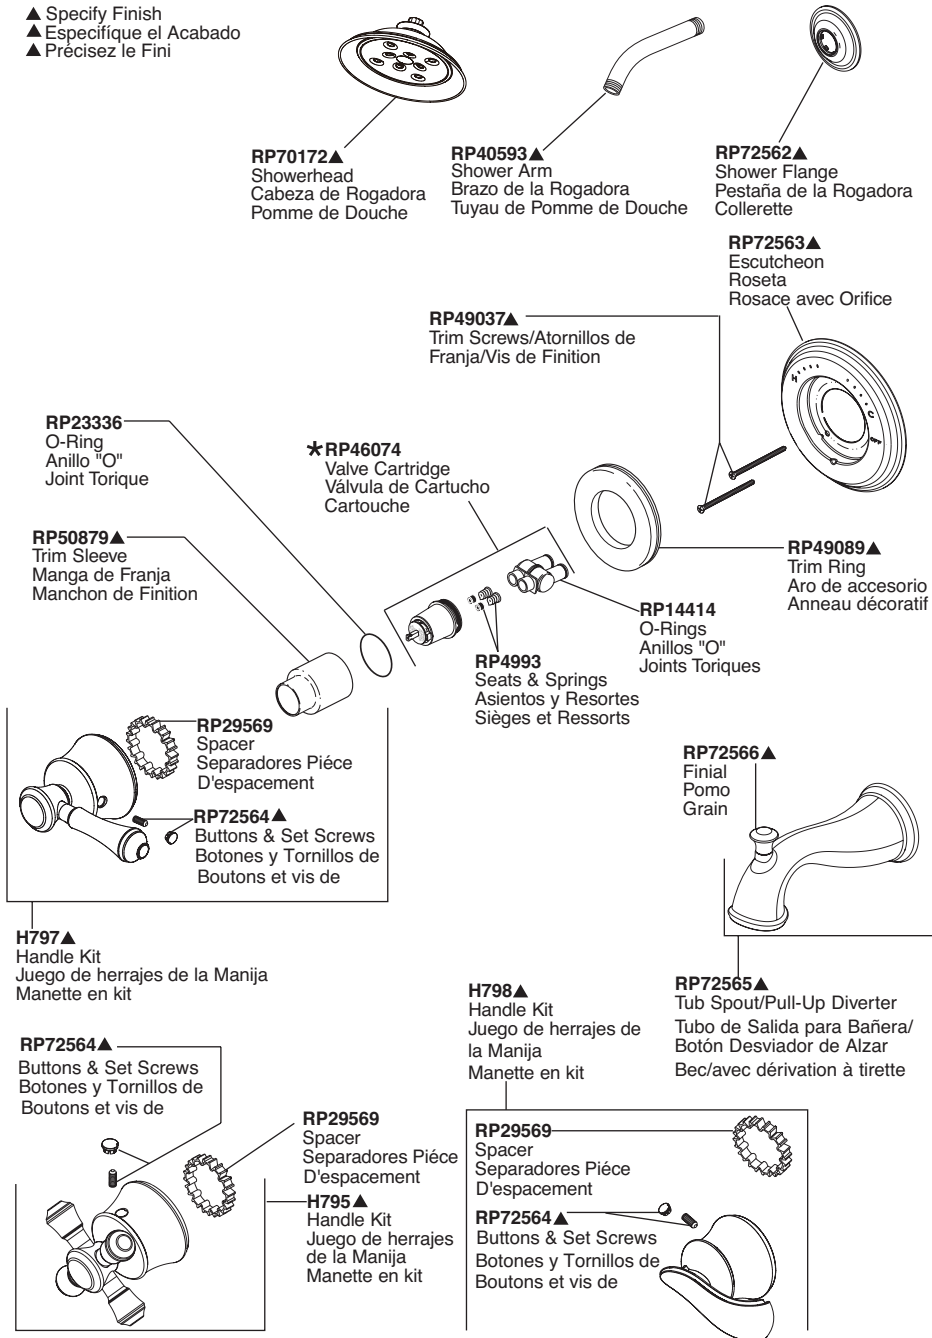

T17T097, T17T297 & T17T497 Models / Modelos / Modèles

- ▲ Specify Finish
- ▲ Especificar el Acabado
- ▲ Précisez le Fini

Replacement Parts for Models:

T14097, T14297, T14497 Series
T17097, T17297, T17497 Series
T17T097, T17T297, T17T497 Series

T14097-LHP, T14297-LHP, T14497-LHP Models / Modelos / Modèles

- ▲ Specify Finish
- ▲ Especificar el Acabado
- ▲ Préciser le Fini

* Refer to page 18 for more information. / Consultez con la página 18 para más información. / Pour obtenir de plus amples renseignements, reportez-vous à la page 18.

T17097, T17297 & T17497 Models / Modelos / Modèles

- ▲ Specify Finish
- ▲ Especificar el Acabado
- ▲ Préciser le Fini

* Refer to page 18 for more information. / Consultez con la página 18 para más información. / Pour obtenir de plus amples renseignements, reportez-vous à la page 18.