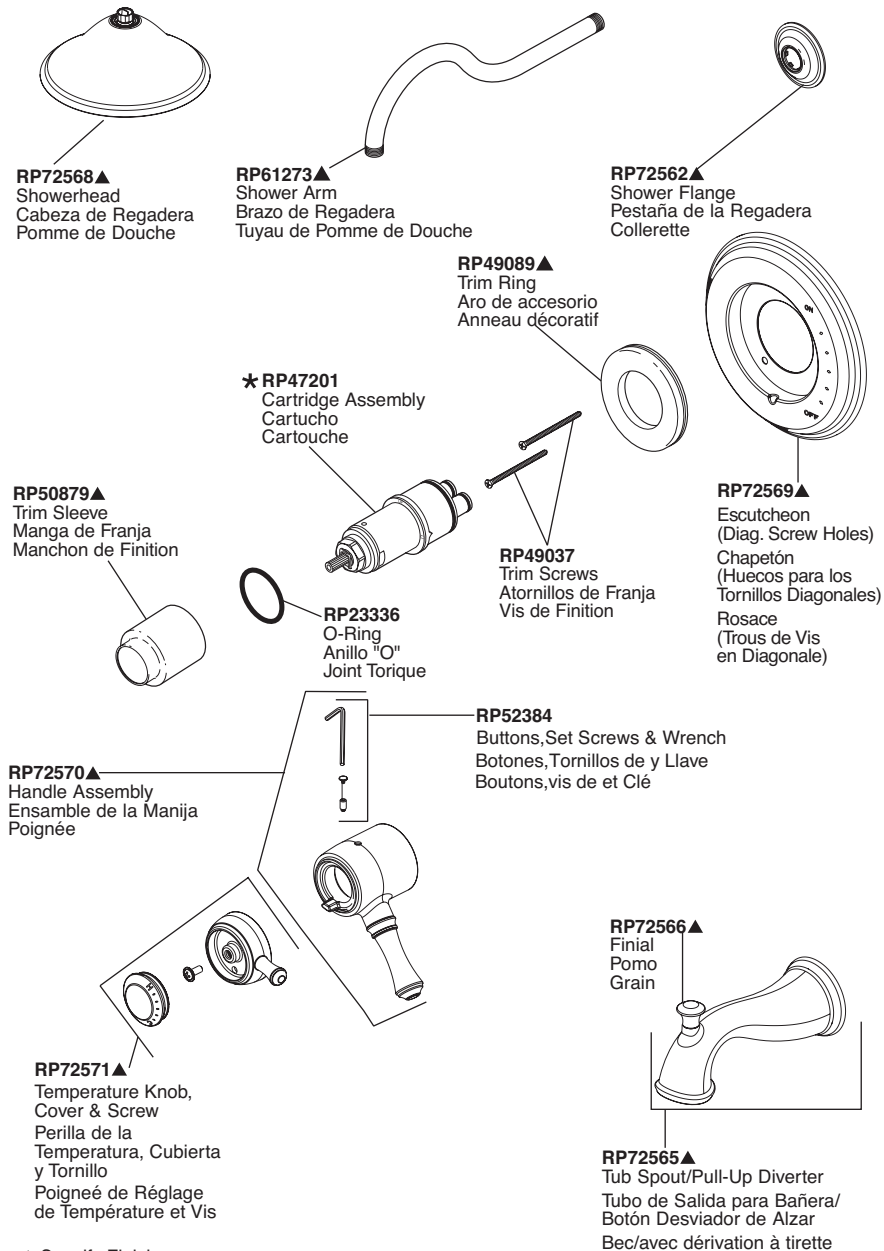

T17T097, T17T297 & T17T497 Models / Modelos / Modèles

- ▲ Specify Finish
- ▲ Especificar el Acabado
- ▲ Précisez le Fini

Replacement Parts for Models:

T14097, T14297, T14497 Series
T17097, T17297, T17497 Series
T17T097, T17T297, T17T497 Series

T14097-LHP, T14297-LHP, T14497-LHP Models / Modelos / Modèles

- ▲ Specify Finish
- ▲ Especificar el Acabado
- ▲ Préciser le Fini

* Refer to page 18 for more information. / Consultez con la página 18 para más información. / Pour obtenir de plus amples renseignements, reportez-vous à la page 18.

T17097, T17297 & T17497 Models / Modelos / Modèles

- ▲ Specify Finish
- ▲ Especificar el Acabado
- ▲ Préciser le Fini

* Refer to page 18 for more information. / Consultez con la página 18 para más información. / Pour obtenir de plus amples renseignements, reportez-vous à la page 18.