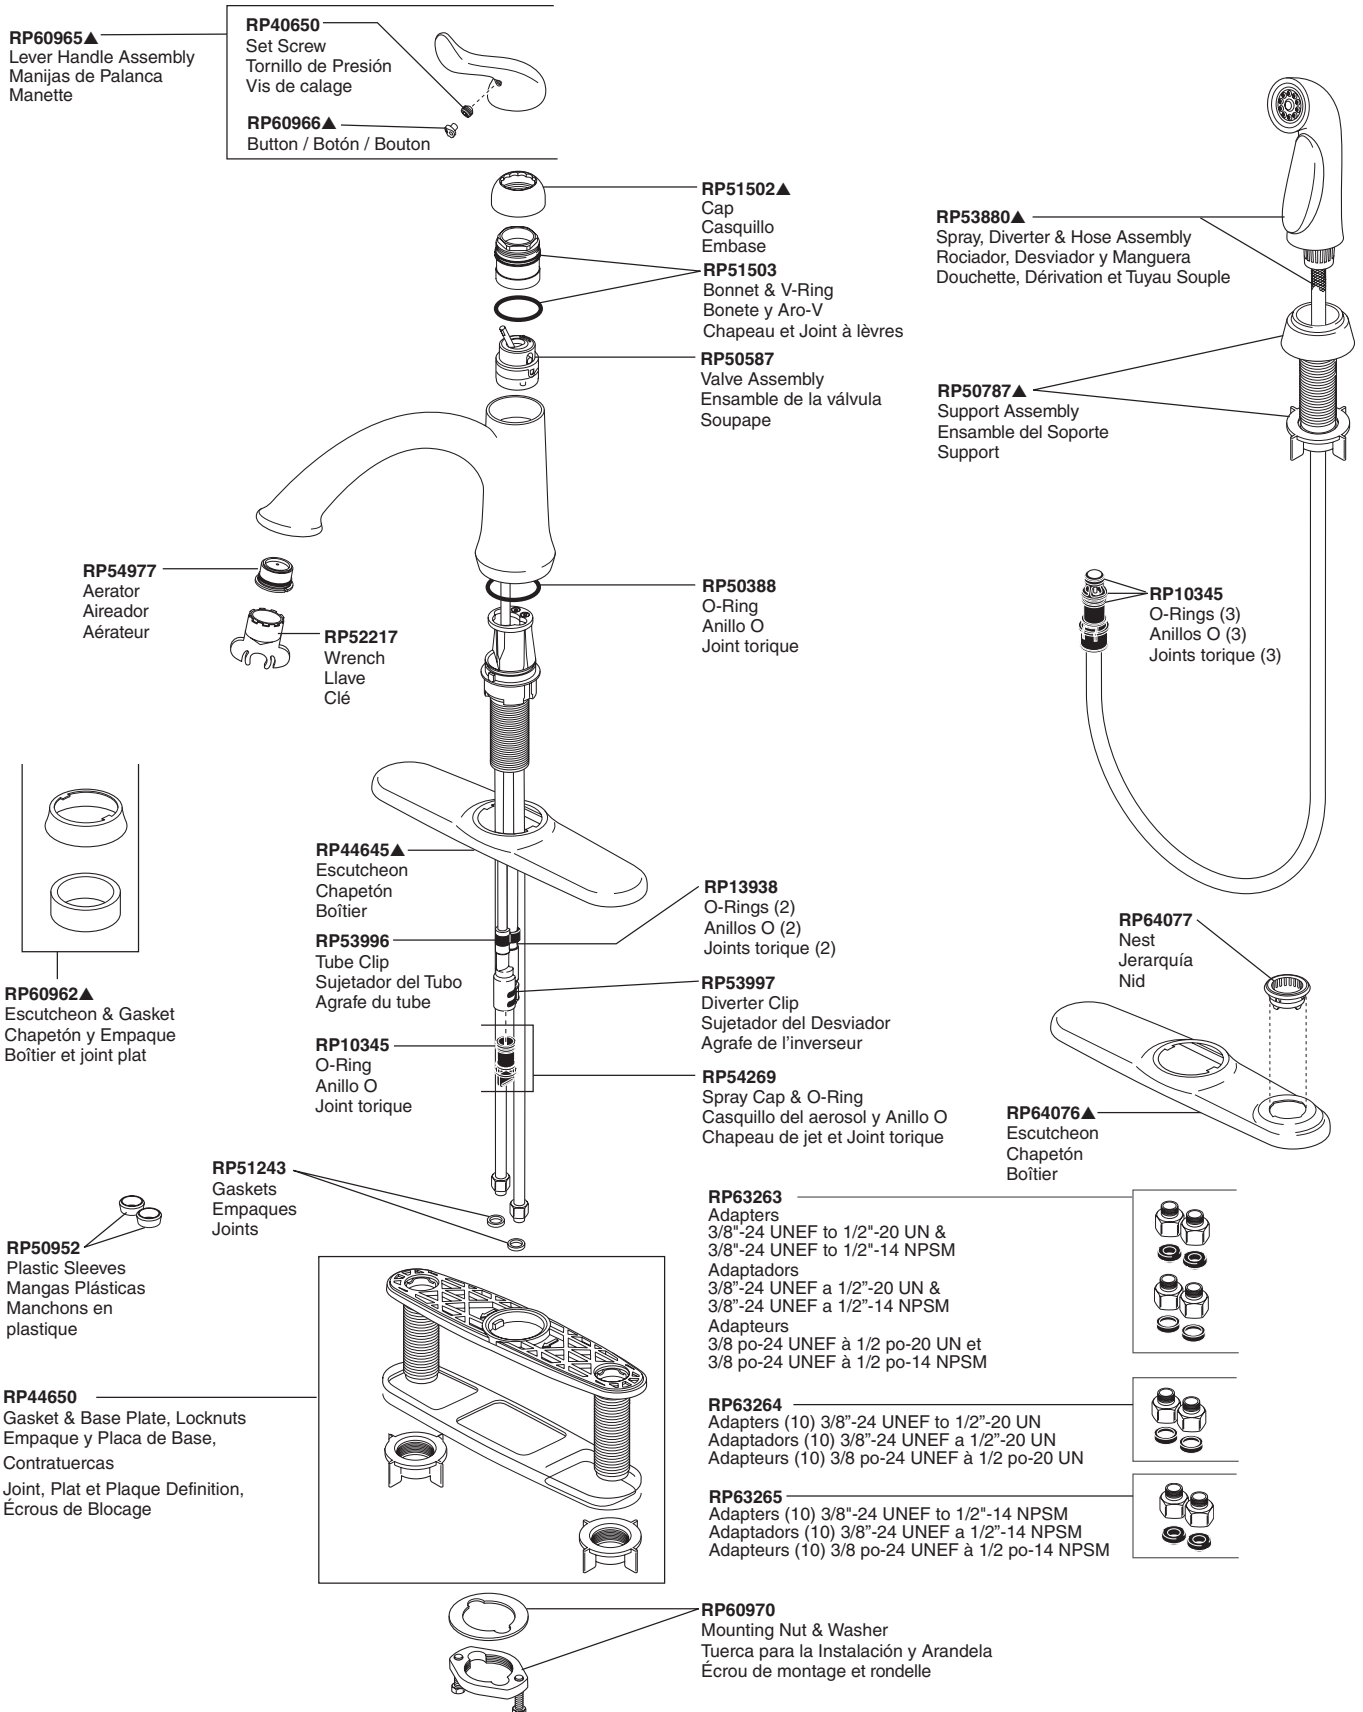

Linden™ Single-Handle Kitchen Faucet

Robinetterie de Cuisine à Manette Simple Linden™

Llave Monomando de Linden™ para Cocina

Models/Modelos/Modèles 1353-DST, 3353-DST, 4453-DST Series/Series/Seria

Linden™ Kitchen

▲Specify finish /Especifique el Acabado/Précisez le fini

60961_Rev_E 8-2-10

SINGLE-HANDLE KITCHEN