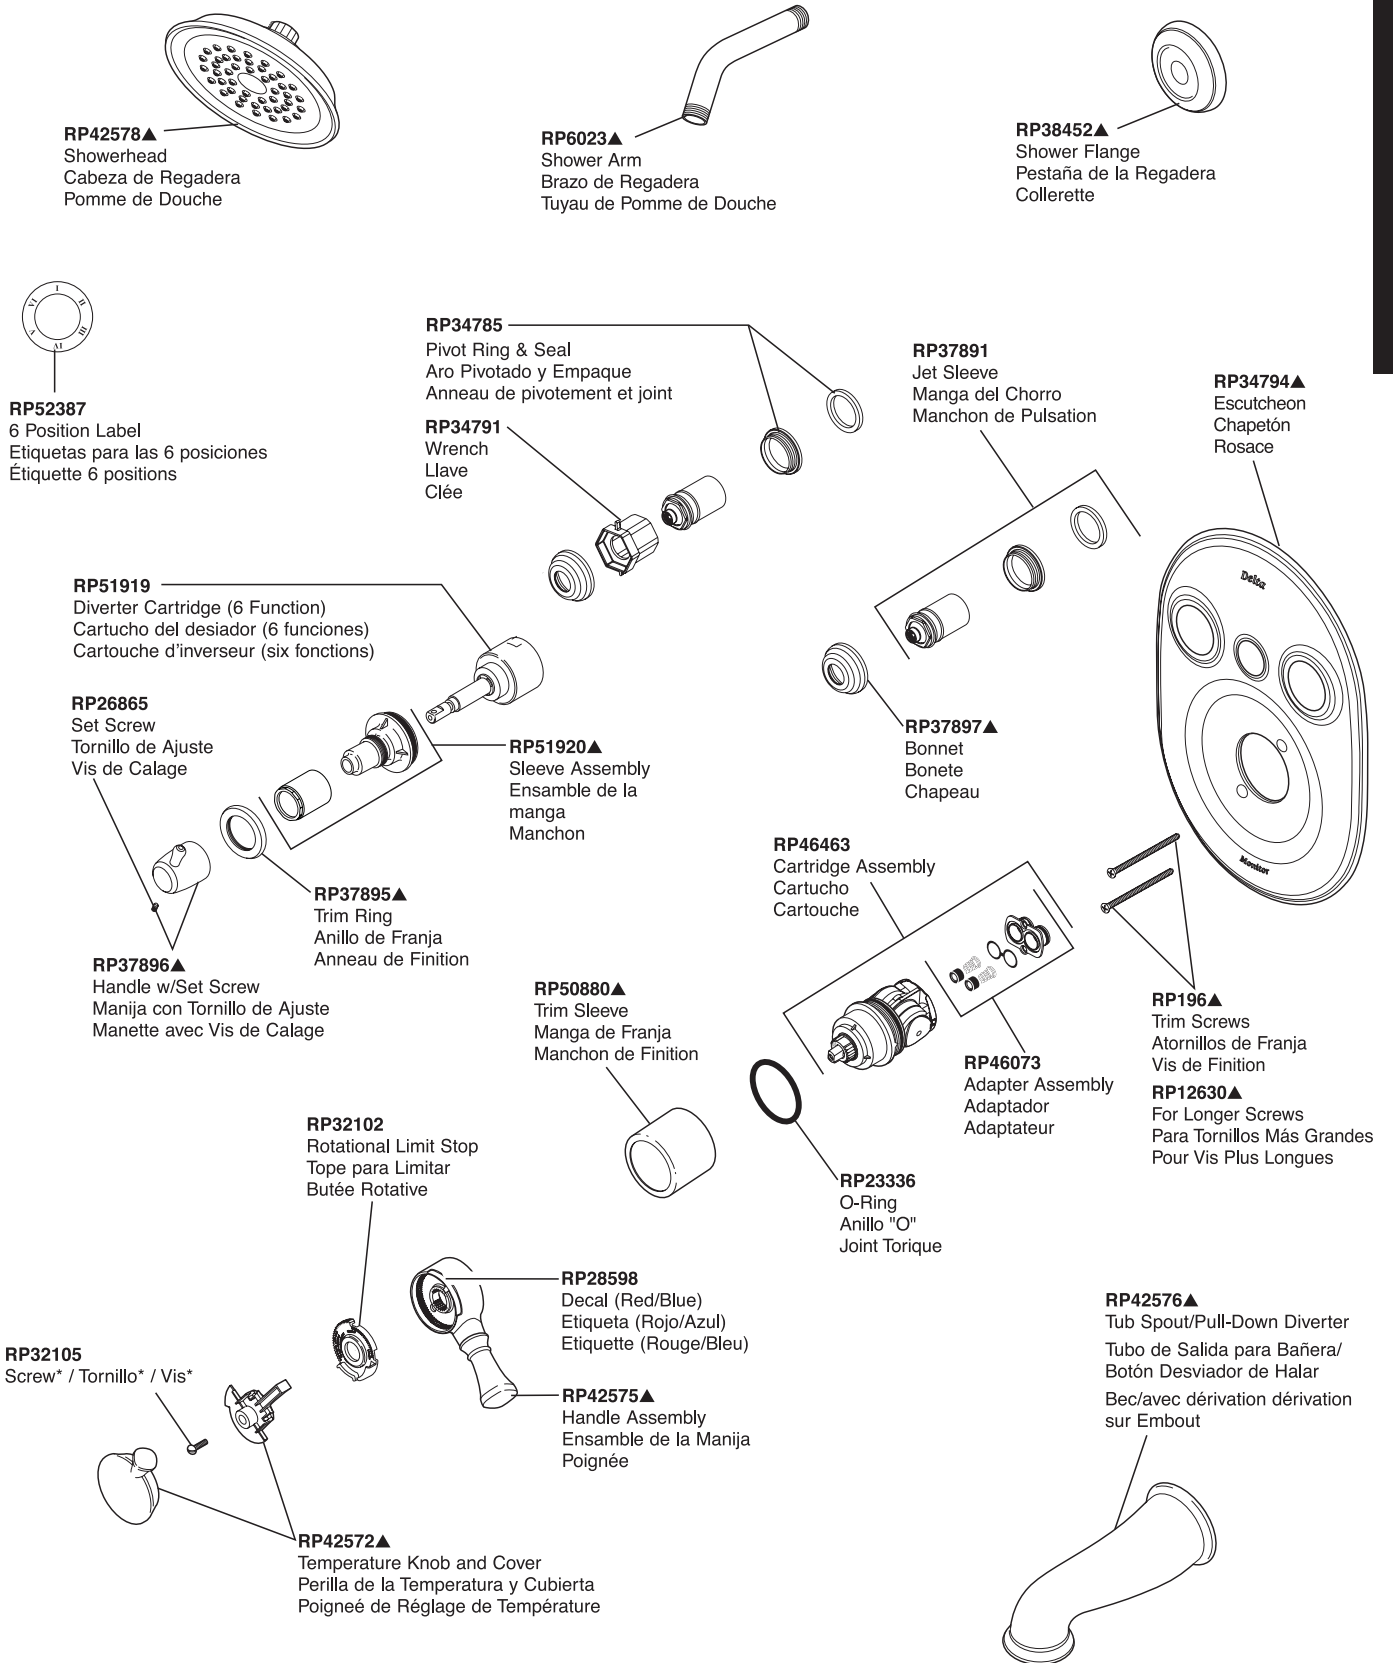

Lockwood™ Jetted Shower XO® Trim Garniture Jetted Shower XO® Lockwood™

Adorno Lockwood™ para Jetted Shower XO®

Model/Modelo/Modèle T18240-XO Series/Series/Seria

Lockwood™ Jetted Shower XO®

▲Specify finish / Especificque el Acabado / Précisez le fini

51915_Rev C 6-17-10

*NOTE: Do NOT overtighten screw./ **NOTA:** NO apriete demasiado el tornillo./ **NOTE:** NE serrez PAS trop la vis.

TRIM ONLY