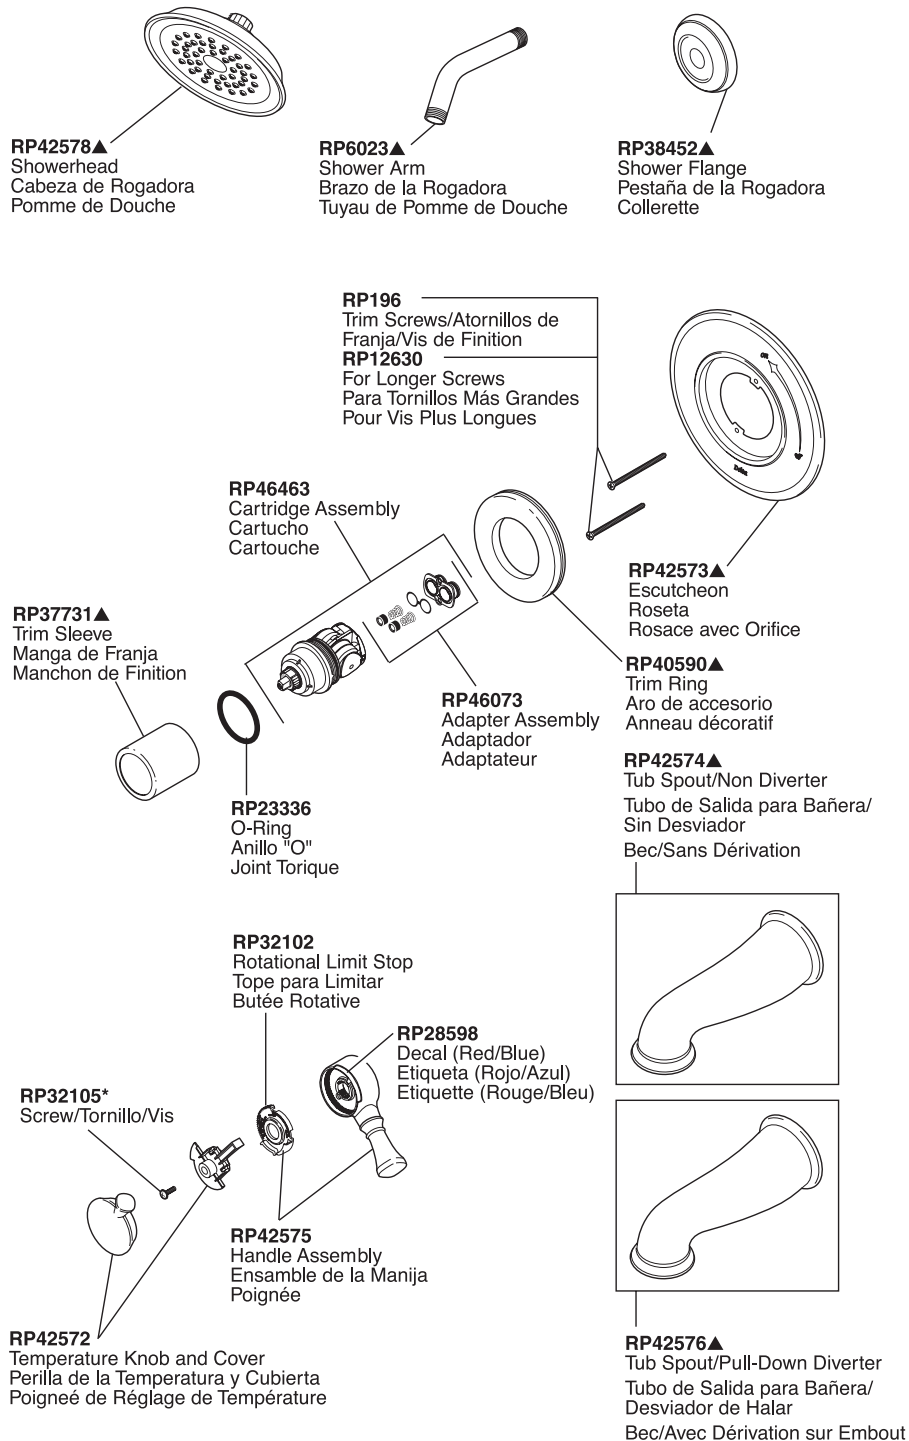

Lockwood™ Tub/Shower Trim Garniture pour Bain/Douche Lockwood™

Adorno Lockwood™ para Bañera/Ducha

Models/Modelos/Modèles T17140, T17240 & T17440 Series/Series/Seria

Lockwood™ Tub/Shower

Refer to rough-in section for additional information. / Refiérase a la sección de la tubería interna para información adicional. / Référez-vous à la partie brute pour plus d'information.

▲Specify finish / Especifica el Acabado / Précisez le fini

*NOTE: Do NOT overtighten screw./ **NOTA:** NO apriete demasiado el tornillo./ **NOTE:** NE serrez PAS trop la vis.