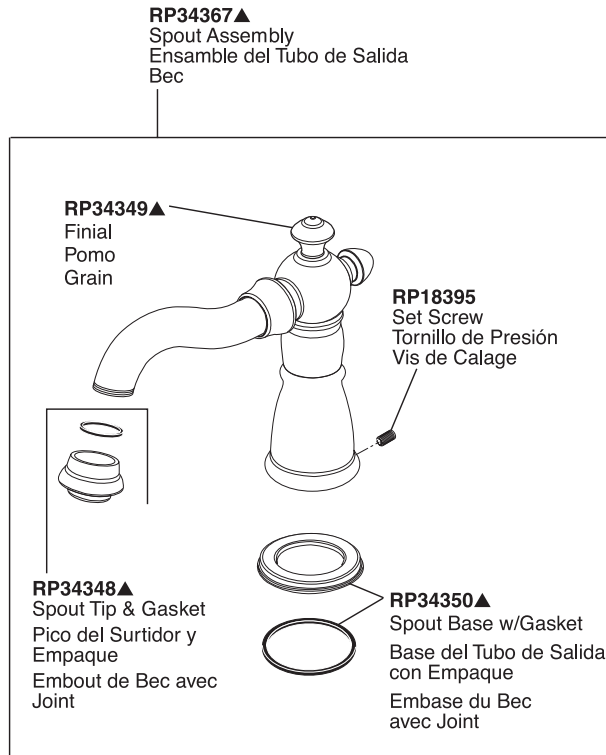

Victorian® Collection Roman Tub Trim Garniture de Bain Romain Collection Victorian®

Adorno para Bañera Romana de la Colección Victorian®

Models/Modelos/Modèles T2755 Series/Series/Seria

Victorian® Roman Tub

Refer to handle and rough-in sections for additional information. / Refiérase a las secciones de las manijas y la tubería interna para información adicional. / Référez-vous aux sections manette et brut pour plus d'information.