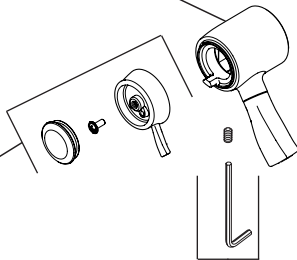

RP52144 ▲
 Shower Flange
 Pestaña de la Rogadora
 Colerette

RP196 ▲
 Trim Screws/Atornillos de Franja/Vis de Finition
RP12630 ▲
 For Longer Screws
 Para Tornillos Más Grandes
 Pour Vis Plus Longues

RP52683 ▲
 Escutcheon (Diagonal Holes)
 Chapeton (Huecos para Tornillos Diagonales)
 Rosace (Trous de Vis en Diagonale)

RP47201
 Cartridge Assembly
 Cartucho
 Cartouche

RP50879 ▲
 Trim Sleeve
 Manga de Franja
 Manchon de Finition

RP23336
 O-Ring
 Anillo "O"
 Joint Torique

RP52584 ▲
 Handle Assembly
 Ensamble de la Manija
 Poignée

RP75136
 Extension Kit
 Extension para la kit
 Rallonge de kit

RP52585 ▲
 Temperature Knob, Cover & Screw
 Perilla de la Temperatura, Cubierta y Tornillo
 Poignée de Réglage de Température, et Vis

RP50465
 Set Screw & Wrench
 Tornillo de Ajuste y Llave
 Vis de calage et Clé

RP52148 ▲
 Tub Spout/Pull-up Diverter
 Tubo de Salida para Bañera/
 Desviador de Halar
 Bec/Avec Dérivation sur Embout