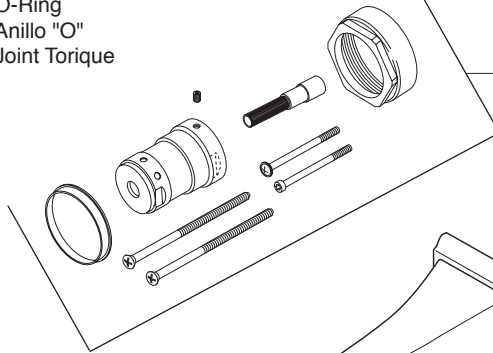

RP47201
 Cartridge Assembly
 Cartucho
 Cartouche

RP50879 ▲
 Trim Sleeve
 Manga de Franja
 Manchon de Finition

RP23336
 O-Ring
 Anillo "O"
 Joint Torique

RP52584 ▲
 Handle Assembly
 Ensamble de la Manija
 Poignée

RP75136
 Extension Kit
 Extension para la kit
 Rallonge de kit

RP52585 ▲
 Temperature Knob, Cover & Screw
 Perilla de la Temperatura, Cubierta y Tornillo
 Poignée de Réglage de Température, et Vis

RP50465
 Set Screw & Wrench
 Tornillo de Ajuste y Llave
 Vis de calage et Clé

RP52148 ▲
 Tub Spout/Pull-up Diverter
 Tubo de Salida para Bañera/
 Desviador de Halar
 Bec/Avec Dérivation sur Embout