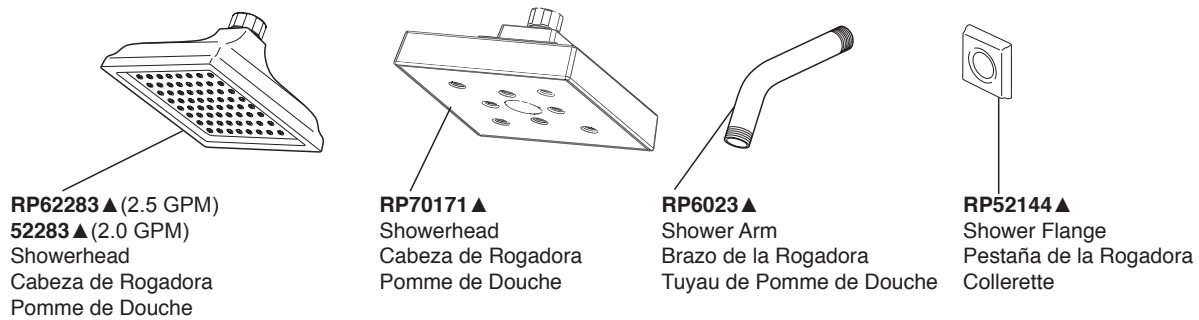

Models / Modelos / Modèles

T17051, T17251, T17251-H2O, T17251-WE, T17451, T17451-H2O & T17451-WE

RP32105
 Screw/Tornillo/Vis
NOTE: Do NOT overtighten screw.
NOTA: NO apriete demasiado el tornillo.
NOTE: NE serrez PAS trop la vis.

▲ Specify Finish / Especificque el Acabado / Précisez le Fini