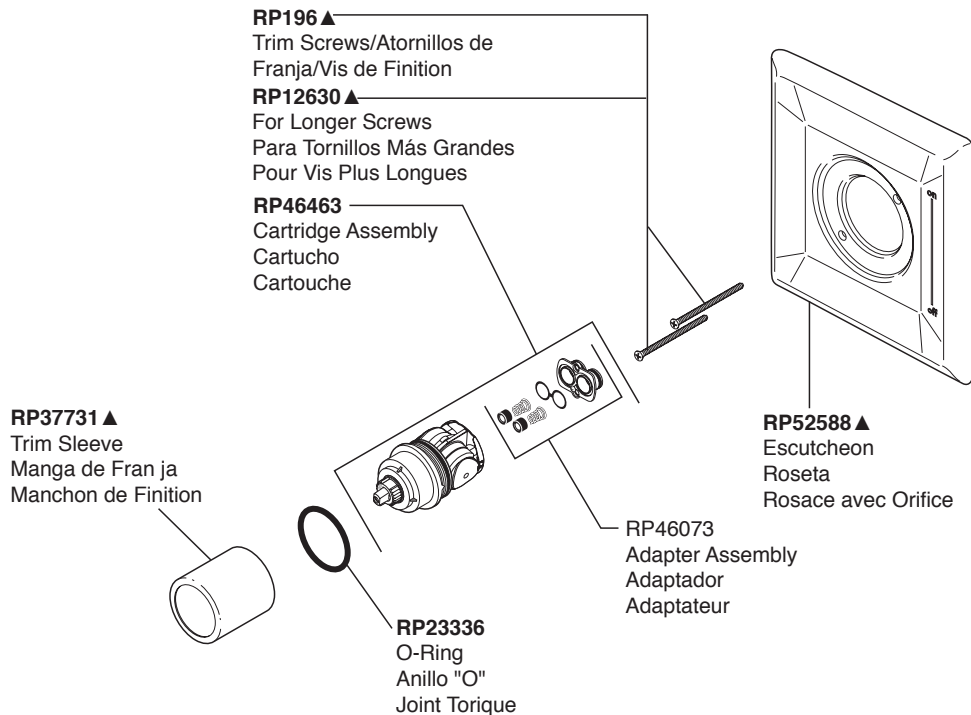

Models / Modelos / Modèles

T17051, T17251, T17251-H2O, T17251-WE, T17451, T17451-H2O & T17451-WE

RP32105
 Screw/Tornillo/Vis
NOTE: Do NOT overtighten screw.
NOTA: NO apriete demasiado el tornillo.
NOTE: NE serrez PAS trop la vis.

▲ Specify Finish / Especificque el Acabado / Précisez le Fini