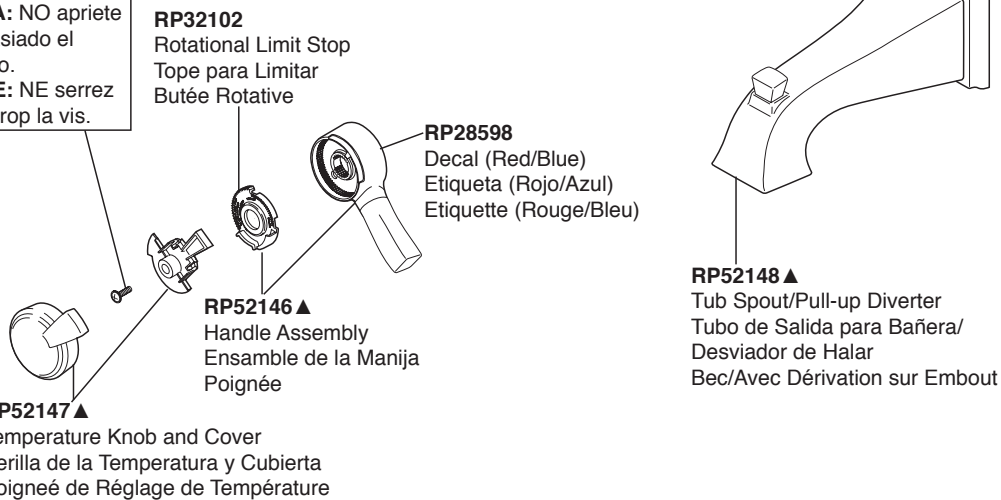

Models / Modelos / Modèles

T17051, T17251, T17251-H2O, T17251-WE, T17451, T17451-H2O & T17451-WE

RP32105
 Screw/Tornillo/Vis
NOTE: Do NOT overtighten screw.
NOTA: NO apriete demasiado el tornillo.
NOTE: NE serrez PAS trop la vis.

▲ Specify Finish / Especificque el Acabado / Précisez le Fini