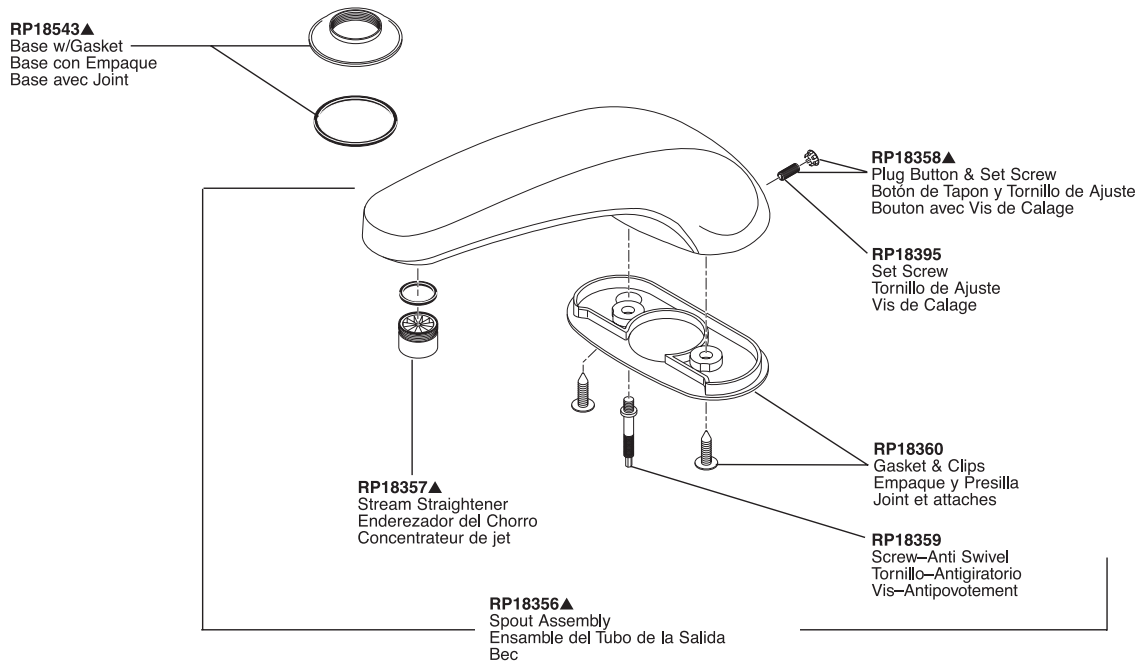

Classic Roman Tub Trim Garniture de Bain Romain Classique

Adorno Clásica para Bañera Romana

Classic Roman Tub

Models/Modelos/Modèles T2710 Series/Series/Seria

Refer to handle and rough-in sections for additional information. / Refiérase a las secciones de las manijas y la tubería interna para información adicional. /
Réferez-vous aux sections manette et brut pour plus d'information.

▲Specify finish / Especificque el Acabado / Précisez le fini