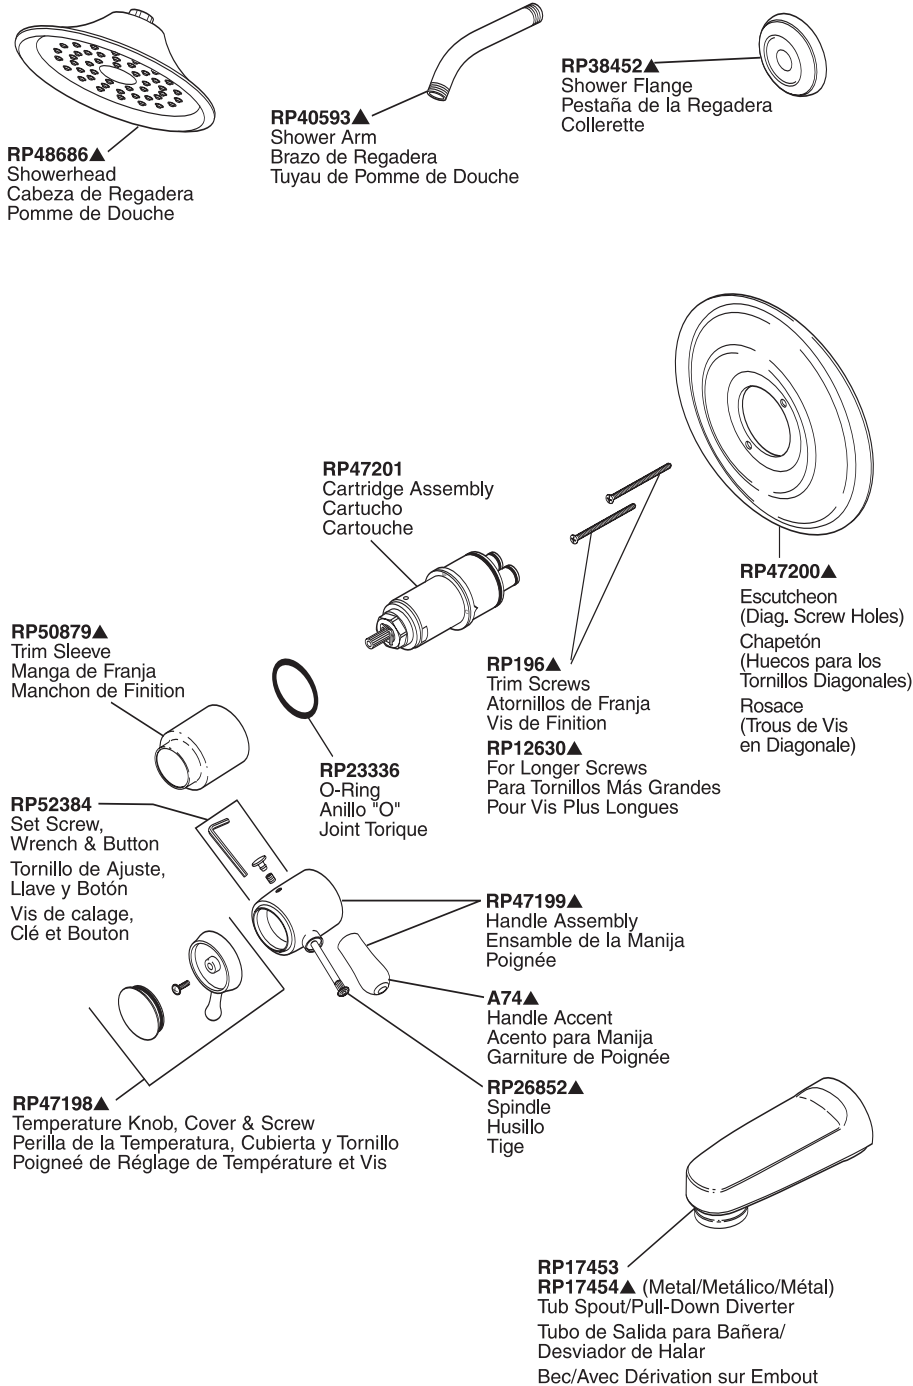

# Innovations® Tub/Shower Trim Garniture pour Bain/Douche Innovations®

Adorno Innovations® para Bañera/Ducha

Innovations® Tub/Shower

Models/Modelos/Modèles T17T030, T17T230 & T17T430 Series/Series/Seria

▲Specify finish / Especificar el Acabado / Précisez le fini