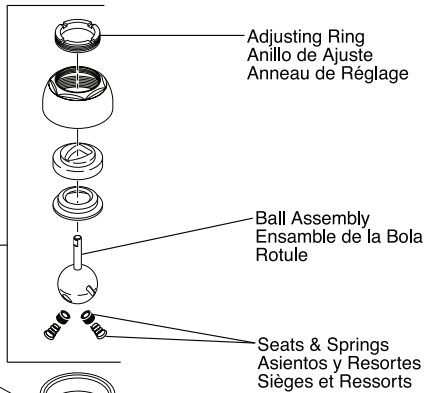

Foundations® Single Handle Kitchen Faucet Robinetterie de Cuisine à Manette Simple Foundations®

Llave Monomando de Foundations® para Cocina

Models/Modelos/Modèles 10900LF & 10901LF Series/Series/Seria

Foundations® Core-B

RP70834 ▲
Handle w/Set Screw & Button
Manija con Tornillo de Ajuste y Botón
Manette avec Vis de Calage et Bouton

RP13708
Wrench/Llave/Clé

RP44123 ▲
Repair Kit
Equipo/Herramientas para reparaciones
Kit de réparation

Adjusting Ring
Anillo de Ajuste
Anneau de Réglage

Ball Assembly
Ensamble de la Bola
Rotule

Seats & Springs
Asientos y Resortes
Sièges et Ressorts

RP61893 ▲
Aerator/Aireador/Aérateur

RP44124
Diverter Assembly,
O-Rings & Slip Ring
Ensamble del Desviador,
Anillos "O" y Anillo de Frotamiento
Dérivation, Joints Toriques
et Anneau de Friction

O-Rings
Anillos "O"
Joints Toriques

RP41667
Locknuts
Contratuercas
Ecrus de Blocage

RP54807 ▲
Spray, Hose Assembly & Spray Support
Ensamble de la Rociador, Manguera y Soporte
Douchette, Tuyau Souple et Support