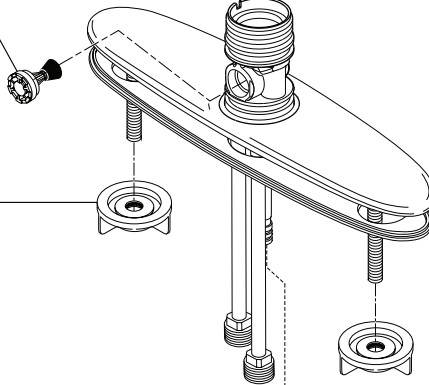

Adjusting Ring
Anillo de Ajuste
Anneau de Réglage

Ball Assembly
Ensamble de la Bola
Rotule

Seats & Springs
Asientos y Resortes
Sièges et Ressorts

RP61893 ▲
Aerator/Aireador/Aérateur

RP44124
Diverter Assembly,
O-Rings & Slip Ring
Ensamble del Desviador,
Anillos "O" y Anillo de Frotamiento
Dérivation, Joints Toriques
et Anneau de Friction

O-Rings
Anillos "O"
Joints Toriques

RP41667
Locknuts
Contratuercas
Ecrus de Blocage

RP54807 ▲
Spray, Hose Assembly & Spray Support
Ensamble de la Rociador, Manguera y Soporte
Douchette, Tuyau Souple et Support