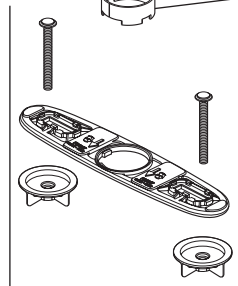

# Foundations® Pull-Out Kitchen Faucet Robinet de Cuisine à Bec Rétractable Foundations®

Llave Extensible Recta Foundations® para Cocina

Model/Modelo/Modèle B4310LF Series/Series/Seria

**RP44476 ▲**  
Lever Handle w/Set Screw and Button  
Manija en Palanca con Tornillo de Ajuste y Botón  
Manette avec Vis de Calage et Bouton

Escutcheon & Gasket  
Chapetón y Empaque  
Boîtier et joint plat

O-Ring  
Anillo O  
Joint Torique

Hose Assembly  
(Includes Gasket)  
Ensamble de Manguera  
(Incluye Empaque)  
Tuyau souple  
(joint inclus)

**RP44478**  
Clip  
Presilla  
Agrafe

Zinc Weights and Screws  
Pesas de Cinc y Tornillos  
Poids en plomb et vis

**RP5404**  
Coupling Nuts  
Tuercas de Acoplamiento  
Écrous de Raccordement

Base Ring  
Anillo de Base  
Anneau de embase

Bolts, Gasket & Base  
Plate, Locknuts  
Tornillos, Empaque y  
Placa de Base,  
Contratuercas  
Boulons, joint plat et  
plaque de finition, écrous  
de blocage

Adjusting Ring  
Anillo de Ajuste  
Anneau de Réglage