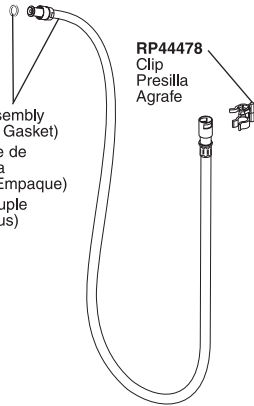

# Foundations® Pull-Out Kitchen Faucet Robinet de Cuisine à Bec Rétractable Foundations®

Llave Extensible Recta Foundations® para Cocina

Model/Modelo/Modèle B4310LF Series/Series/Seria

**RP44476 ▲**  
Lever Handle w/Set Screw and Button  
Manija en Palanca con Tornillo de Ajuste y Botón  
Manette avec Vis de Calage et Bouton

**RP44123 ▲**  
Repair Kit  
Equipo/Herramientas para reparaciones  
Kit de réparation

**RP44477 ▲**  
Wand Assembly  
Ensamble de la Cabeza del Rociador  
Poignée du bec

Aerator/Aireador/Aérateur

Escutcheon  
Chapetón  
Boîtier

Escutcheon & Gasket  
Chapetón y Empaque  
Boîtier et joint plat

O-Ring  
Anillo O  
Joint Torique

Hose Assembly  
(Includes Gasket)  
Ensamble de Manguera  
(Incluye Empaque)  
Tuyau souple  
(joint inclus)

Head  
Cabeza  
Tête

Pump  
Bomba  
Pompe

Base & Gasket  
Base y Empaque  
Base et Joint

Body  
Cuerpo  
Corps

Nut  
Tuerca  
Écrou

Bottle  
Botella  
Bouteille

Order this RP number if your faucet code has the "-A" suffix.