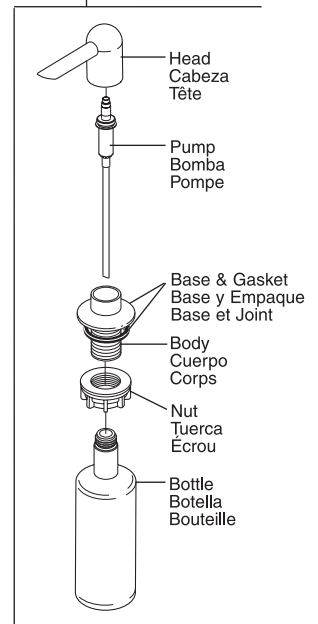

Bolts, Gasket & Base  
Plate, Locknuts  
Tornillos, Empaque y  
Placa de Base,  
Contratuercas  
Boulons, joint plat et  
plaque de finition, écrous  
de blocage

Adjusting Ring  
Anillo de Ajuste  
Anneau de Réglage

Cam and Packing  
Leva y Empaque  
Jeu de cames

Ball Assembly  
Ensamble de la Bola  
Rotule

Seats & Springs  
Asientos y Resortes  
Sièges et Ressorts

Gaskets  
Empaques  
Joints

O-Ring  
Anillo O  
Joint Torique

413763

OR

413763-A

The faucet code is found on the back of the hub.  
El código del llave se encuentra en la parte posterior del escudo.  
Le code du robinet est trouvé sur le dos du cache.

**RP44479 ▲**  
Dispenser Assembly (complete)  
Ensamble del Surtidor (completo)  
Distributeur (complet)

Head  
Cabeza  
Tête

Pump  
Bomba  
Pompe

Base & Gasket  
Base y Empaque  
Base et Joint

Body  
Cuerpo  
Corps

Nut  
Tuerca  
Écrou

Bottle  
Botella  
Bouteille

Order this RP number if your faucet code has the "-A" suffix.