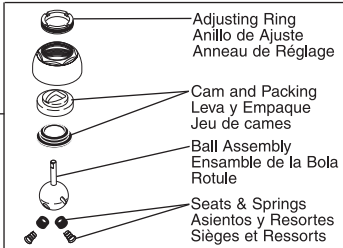

# Foundations® Pull-Out Kitchen Faucet Robinet de Cuisine à Bec Rétractable Foundations®

Llave Extensible Recta Foundations® para Cocina

Model/Modelo/Modèle B4310LF Series/Series/Seria

**RP44476 ▲**  
Lever Handle w/Set Screw and Button  
Manija en Palanca con Tornillo de Ajuste y Botón  
Manette avec Vis de Calage et Bouton

**RP44123 ▲**  
Repair Kit  
Equipo/Herramientas para reparaciones  
Kit de réparation

**RP44477 ▲**  
Wand Assembly  
Ensamble de la Cabeza del Rociador  
Poignée du bec

Aerator/Aireador/Aérateur

Escutcheon  
Chapetón  
Boîtier

Escutcheon & Gasket  
Chapetón y Empaque  
Boîtier et joint plat

O-Ring  
Anillo O  
Joint Torique

Hose Assembly  
(Includes Gasket)  
Ensamble de Manguera  
(Incluye Empaque)  
Tuyau souple  
(joint inclus)

Head  
Cabeza  
Tête

Pump  
Bomba  
Pompe

Base & Gasket  
Base y Empaque  
Base et Joint

Body  
Cuerpo  
Corps

Nut  
Tuerca  
Écrou

Bottle  
Botella  
Bouteille

Order this RP number if your faucet code has the "-A" suffix.