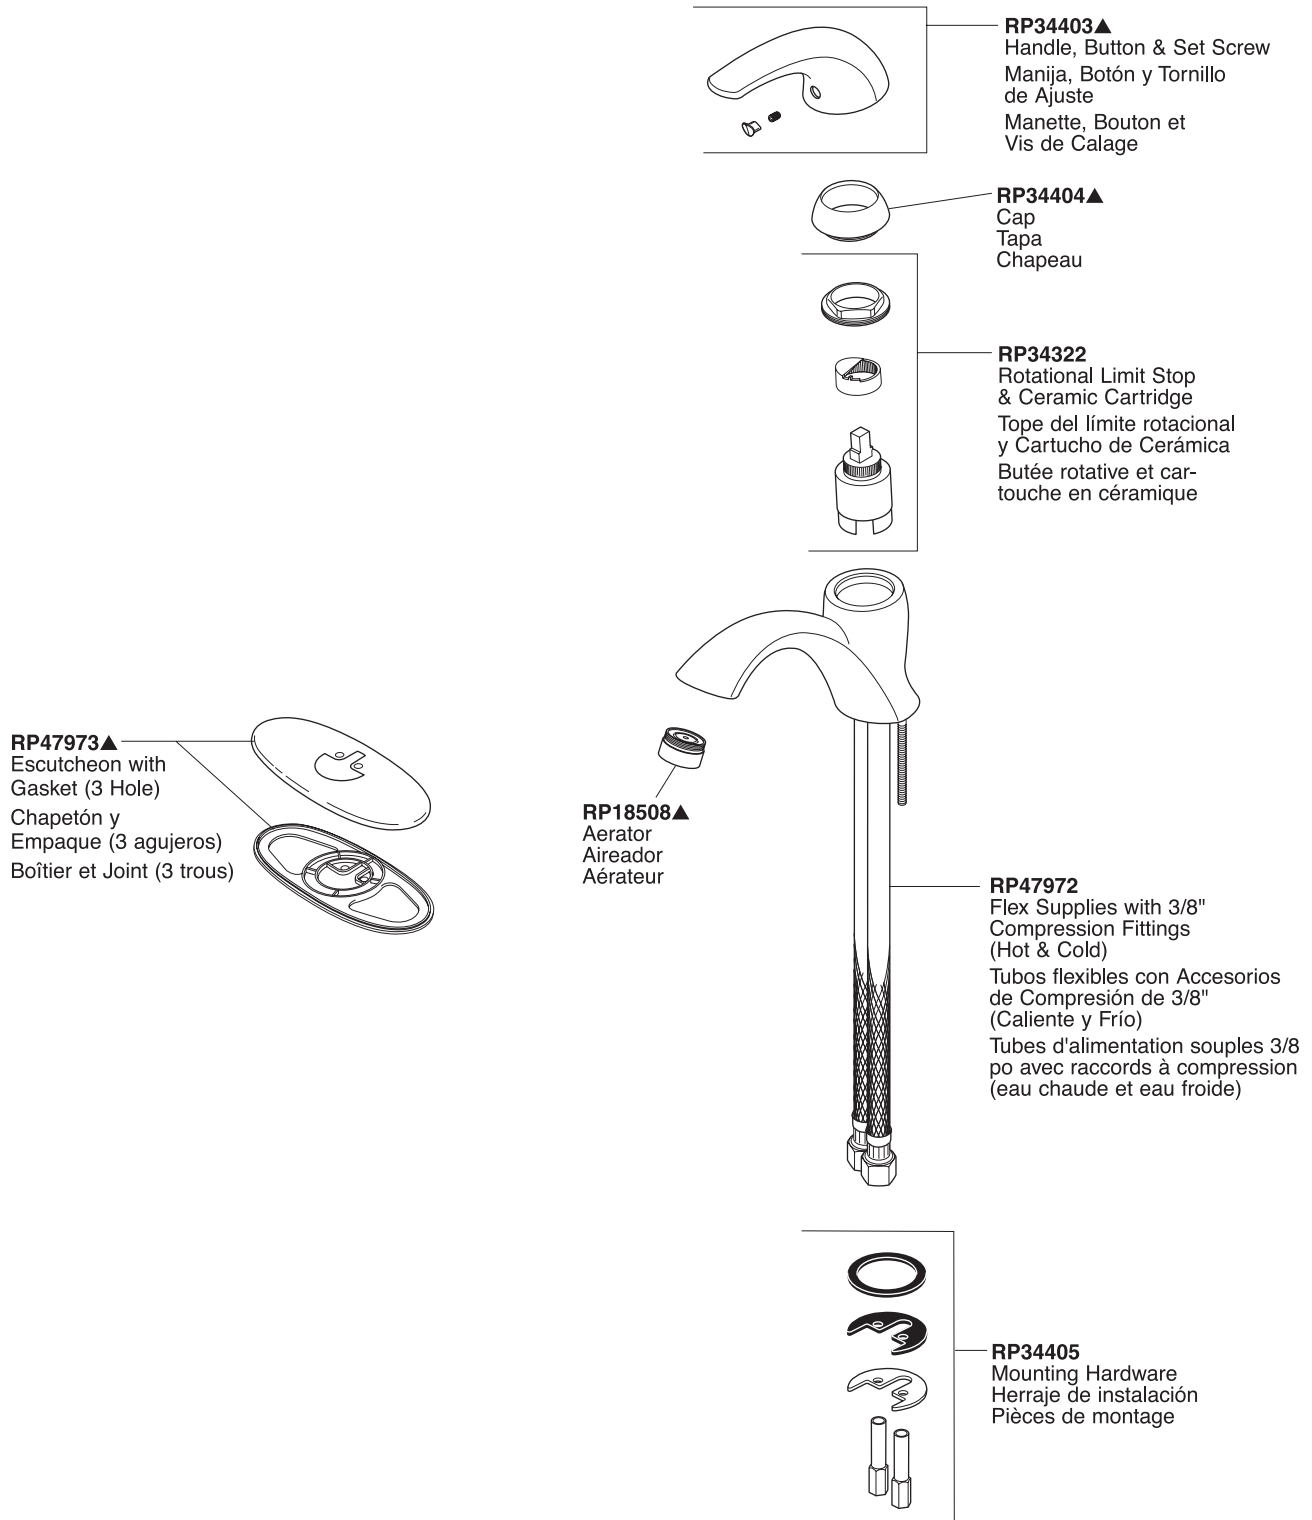

C-Spout Single-Handle Lavatory Faucet Robinetterie de Toilette à Manette Simple à Bec Courbé

Llave Monomando con Surtidor en C para Lavamanos

Models/Modelos/Modèles 583 Series/Series/Seria

C-Spout Lavatory

▲Specify finish / Especificque el Acabado / Précisez le fini

Refer to page 188 for lavatory drain assemblies. / Refiérase a la página 188 para los ensambles del desagüe. / Référez vous à la page 188 pour l'assemblage de drains.