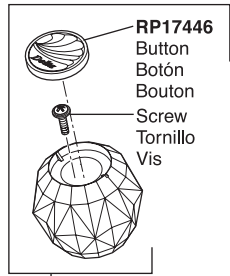

Innovations® Lavatory

RP17446
Button
Botón
Bouton

Screw
Tornillo
Vis

RP52220
Handle w/Button & Screw
Manija con Botón y Tornillo
Manette avec Vis et Bouton

RP52221
Adapter & Screw
Adaptador y Tornillo
Adaptateur et Vis

RP21469▲
Handle w/Button & Set Screw
Manija con Botón y Tornillo de Ajuste
Manette avec Bouton et Vis de Calage

RP28096
Red/Blue Button
Botón-Rojo/Azul
Bouton-Rouge/Bleu

RP152
Set Screw
Tornillo de Ajuste
Vis de Calage

RP28181▲
Spindle
Husillo
Axe Fileté

RP28182▲
Blade
Aleta
Poignée
à Oreille

RP28184
Red/Blue Button
Botón-Rojo/Azul
Bouton-Rouge/Bleu

RP152
Set Screw
Tornillo de Ajuste
Vis de Calage

RP28187▲
Handle Base w/Screw & Button
Base de Manija con Tornillo y Botón
Embase de Poignée avec Vis et Capuchon

RP30628
Locknuts (2)
Contratuercas (2)
Écrous de Blocage (2)

RP50952
Plastic Sleeves
Mangas Plásticas
Manchons en plastique

RP51243
Gaskets
Empaques
Joints

RP63263
Adapters
3/8"-24 UNEF to 1/2"-20 UN &
3/8"-24 UNEF to 1/2"-14 NPSM
Adaptadors
3/8"-24 UNEF to 1/2"-20 UN &
3/8"-24 UNEF to 1/2"-14 NPSM
Adaptateurs
3/8 po-24 UNEF to 1/2 po-20 UN et
3/8 po-24 UNEF to 1/2 po-14 NPSM