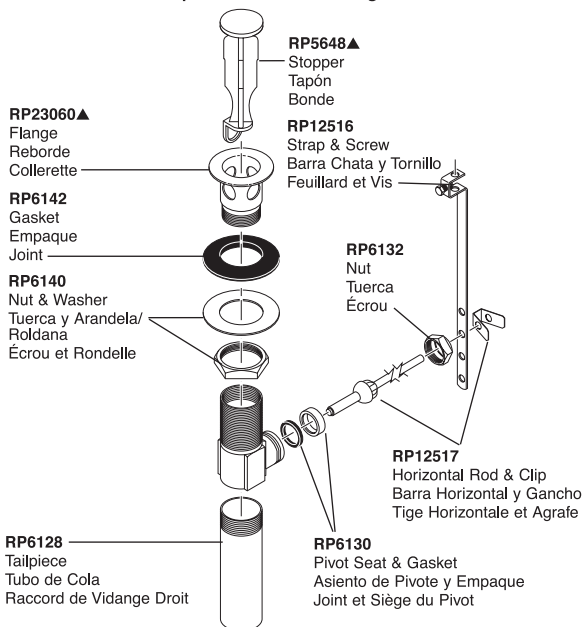

Innovations® Lavatory

RP17446
Button
Botón
Bouton

Screw
Tornillo
Vis

RP52220
Handle w/Button & Screw
Manija con Botón y Tornillo
Manette avec Vis et Bouton

RP52221
Adapter & Screw
Adaptador y Tornillo
Adaptateur et Vis

RP21469▲
Handle w/Button & Set Screw
Manija con Botón y Tornillo de Ajuste
Manette avec Bouton et Vis de Calage

RP28096
Red/Blue Button
Botón-Rojo/Azul
Bouton-Rouge/Bleu

RP152
Set Screw
Tornillo de Ajuste
Vis de Calage

RP26533▲ Metal Pop-Up Assembly Less Lift Rod
RP26533▲ Ensemble de Metal del Desagüe Automático Sin la Barra de Alzar
RP26533▲ Renvoi Mécanique en Métal Sans la Tige de Manoeuvre

RP28183
Adapter
Adaptador
Adaptateur

RP28181▲
Spindle
Husillo
Axe Fileté

RP28182▲
Blade
Aleta
Poignée
à Oreille

RP28184
Red/Blue Button
Botón-Rojo/Azul
Bouton-Rouge/Bleu

RP152
Set Screw
Tornillo de Ajuste
Vis de Calage

RP28187▲
Handle Base w/Screw & Button
Base de Manija con Tornillo y Botón
Embase de Poignée avec Vis et Capuchon