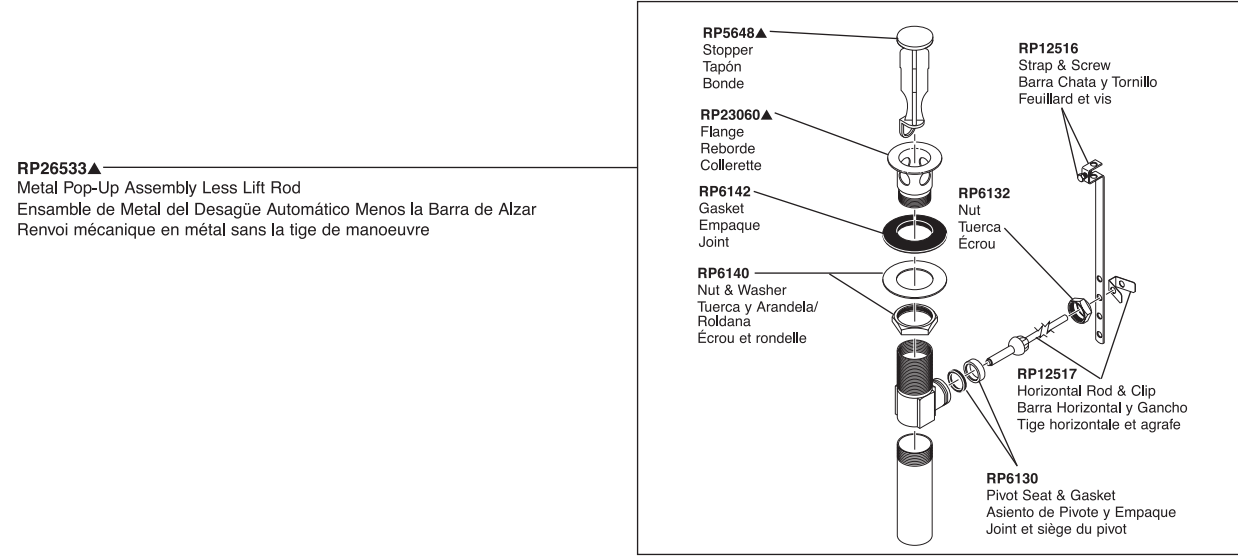

# Two-Handle Lavatory Faucet Robinetterie de Toilette à Manette Double

Llave de Dos Manijas para Lavamanos

Models/Modelos/Modèles 4540 & 4578 Series/Series/Seria

Lavatory

▲Specify finish / Especificque el Acabado / Précisez le fini

# Two-Handle Lavatory Faucet Robinetterie de Toilette à Manette Double

Llave de Dos Manijas para Lavamanos

Models/Modelos/Modèles 4540 & 4578 Series/Series/Seria

Lavatory

Model / Modelo / Modèle 4578

H278▲

**RP25620**  
Set Screw  
Tornillo de Ajuste  
Vis de Calage

**RP41896**  
Glide Ring  
Aro para Deslizar  
L'anneau de Glissement