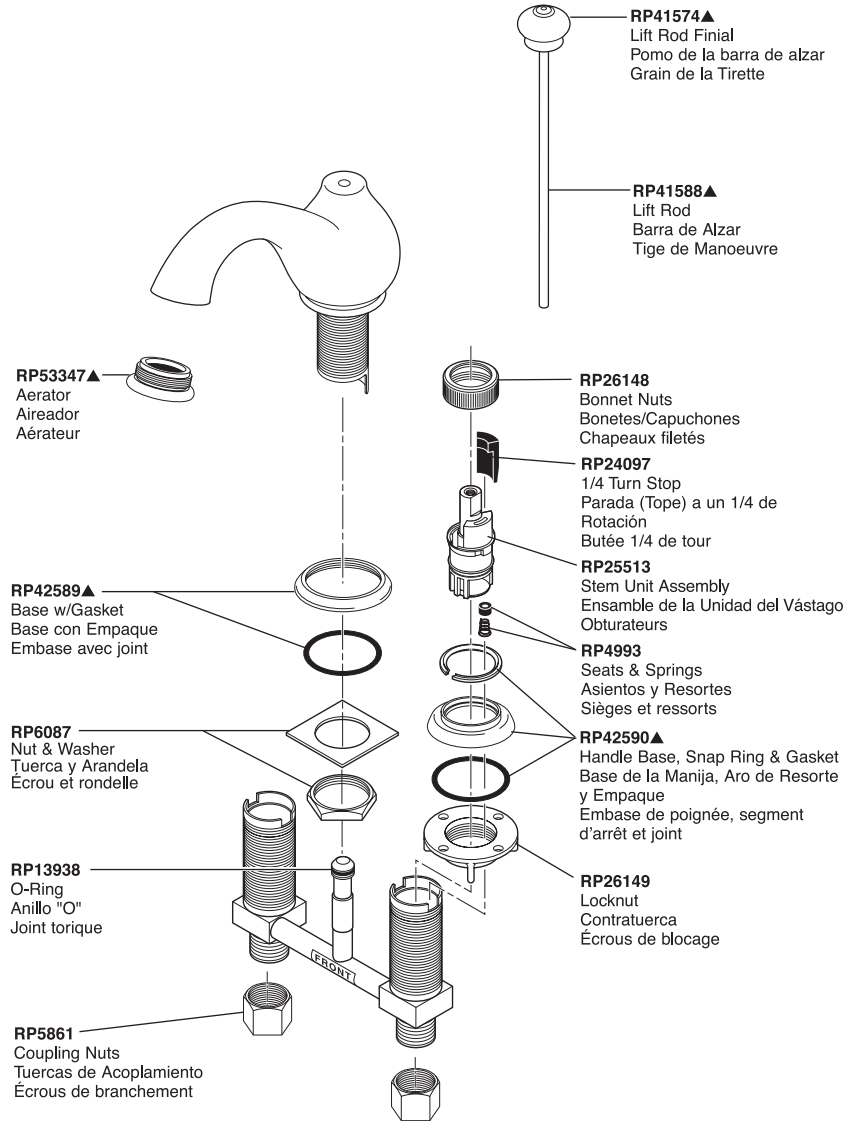

# Two-Handle Lavatory Faucet Robinetterie de Toilette à Manette Double

Llave de Dos Manijas para Lavamanos

Models/Modelos/Modèles 4540 & 4578 Series/Series/Seria

Lavatory

▲Specify finish / Especificque el Acabado / Précisez le fini

# Two-Handle Lavatory Faucet Robinetterie de Toilette à Manette Double

Llave de Dos Manijas para Lavamanos

Models/Modelos/Modèles 4540 & 4578 Series/Series/Seria

Lavatory

Model / Modelo / Modèle 4578

H278▲

**RP25620**  
Set Screw  
Tornillo de Ajuste  
Vis de Calage

**RP41896**  
Glide Ring  
Aro para Deslizar  
L'anneau de Glissement