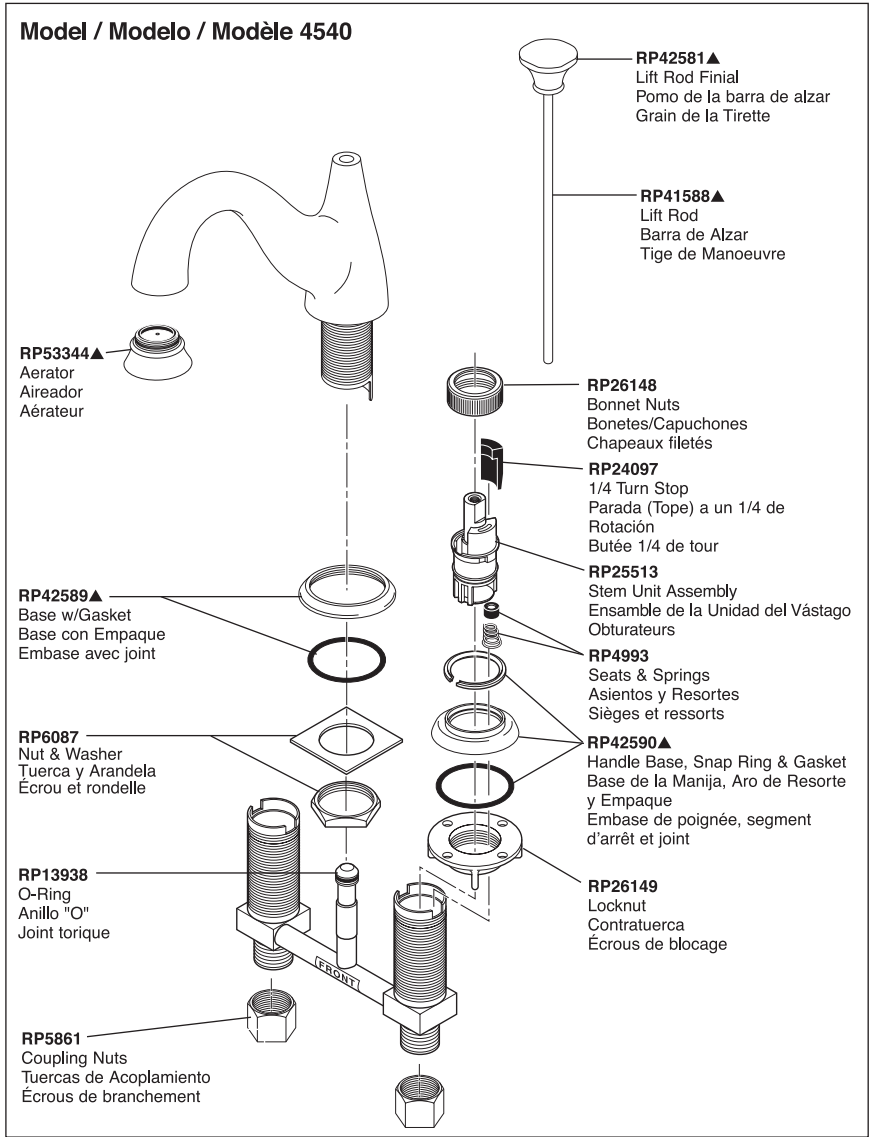

# Two-Handle Lavatory Faucet Robinetterie de Toilette à Manette Double

Llave de Dos Manijas para Lavamanos

Models/Modelos/Modèles 4540 & 4578 Series/Series/Seria

Lavatory

▲Specify finish / Especificque el Acabado / Précisez le fini

# Two-Handle Lavatory Faucet Robinetterie de Toilette à Manette Double

Llave de Dos Manijas para Lavamanos

Models/Modelos/Modèles 4540 & 4578 Series/Series/Seria

Lavatory

Model / Modelo / Modèle 4578

H278▲

**RP25620**  
Set Screw  
Tornillo de Ajuste  
Vis de Calage

**RP41896**  
Glide Ring  
Aro para Deslizar  
L'anneau de Glissement