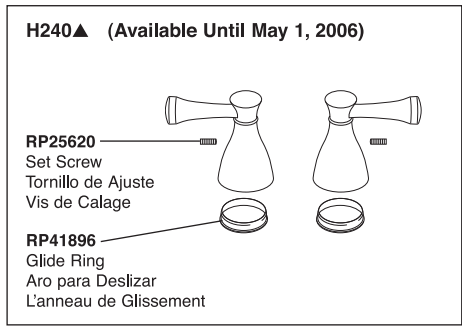

# Two-Handle Lavatory Faucet Robinetterie de Toilette à Manette Double

Llave de Dos Manijas para Lavamanos

Models/Modelos/Modèles 4540 & 4578 Series/Series/Seria

Lavatory

▲Specify finish / Especificque el Acabado / Précisez le fini

# Two-Handle Lavatory Faucet Robinetterie de Toilette à Manette Double

Llave de Dos Manijas para Lavamanos

Models/Modelos/Modèles 4540 & 4578 Series/Series/Seria

Lavatory

Model / Modelo / Modèle 4578

H278▲

**RP25620**  
Set Screw  
Tornillo de Ajuste  
Vis de Calage

**RP41896**  
Glide Ring  
Aro para Deslizar  
L'anneau de Glissement