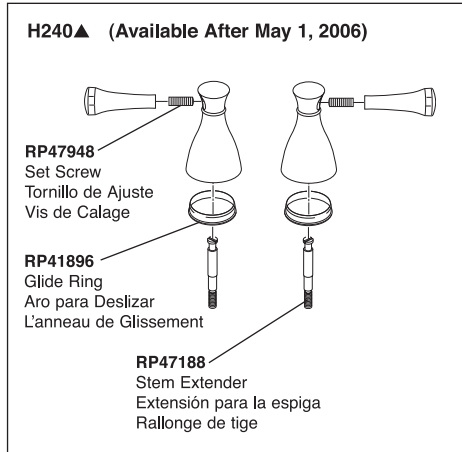

# Two-Handle Lavatory Faucet Robinetterie de Toilette à Manette Double

Llave de Dos Manijas para Lavamanos

Models/Modelos/Modèles 4540 & 4578 Series/Series/Seria

Lavatory

▲Specify finish / Especificque el Acabado / Précisez le fini

# Two-Handle Lavatory Faucet Robinetterie de Toilette à Manette Double

Llave de Dos Manijas para Lavamanos

Models/Modelos/Modèles 4540 & 4578 Series/Series/Seria

Lavatory

Model / Modelo / Modèle 4578

H278▲

**RP25620**  
Set Screw  
Tornillo de Ajuste  
Vis de Calage

**RP41896**  
Glide Ring  
Aro para Deslizar  
L'anneau de Glissement