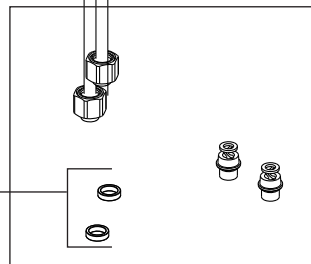

RP101630▲
Metal Push Pop-Up
Ventana emergente de empuje
de metal
Pop-up Push en métal

RP101632▲
Metal Push Pop-Up Less
Overflow
Ventana emergente de emer-
gente menos desbordamiento
de metal
Pop-up Push Moins de débordement en métal

RP101953-1.2 (1.2 gpm)
RP101953-1.0 (1.0 gpm)
RP101953-0.5 (0.5 gpm)
Aerator & Wrench
Aireador y llave
Aérateur et clé

RP101763
Gasket (1 Hole Only)
Empaque (1 agujero solo)
Joint (1 trou seulement)

RP47029
Bracket
Abrazadera
Support

RP47030
Nut & Wrench Assembly
Ensamble de Tuerca y Llave
Écrou et clé

RP102057▲
Escutcheon and Gasket (not included)
Chapetón y Empaque (No incluido)
Boîtier et Joint (Non inclus)

RP51243
Gaskets
Empaques
Joints