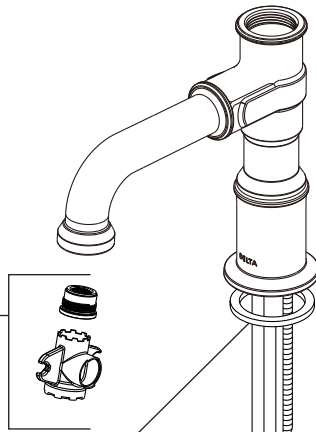

RP103721▲
Lever Handle & Clip
Manija de palanca y Broche
Poignée à levier et Talocher

RP101761▲
Bonnet Cap & Indicator
Indicador y tapa del capó
Capuchon et indicateur de capot

RP101762
Cartridge & Bonnet Nut
Cartucho y tuerca del bonete
Cartouche et écrou de capot

RP101630▲
Metal Push Pop-Up
Ventana emergente de empuje
de metal
Pop-up Push en métal

RP101632▲
Metal Push Pop-Up Less
Overflow
Ventana emergente de emer-
gente menos desbordamiento
de metal
Pop-up Push Moins de débordement en métal

RP101953-1.2 (1.2 gpm)
RP101953-1.0 (1.0 gpm)
RP101953-0.5 (0.5 gpm)
Aerator & Wrench
Aireador y llave
Aérateur et clé

RP101763
Gasket (1 Hole Only)
Empaque (1 agujero solo)
Joint (1 trou seulement)

RP47029
Bracket
Abrazadera
Support

RP47030
Nut & Wrench Assembly
Ensamble de Tuerca y Llave
Écrou et clé

RP102057▲
Escutcheon and Gasket (not included)
Chapetón y Empaque (No incluido)
Boîtier et Joint (Non inclus)

RP51243
Gaskets
Empaques
Joints