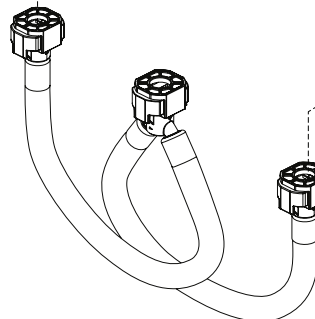

Model/Modelo/Modèle
3539LF-▲MPU
 Series/Series/Seria
VELUM™

RP103592▲
 Handle Assemblies
 Conjunto de manija
 Montage de la manette

RP103594
 Stem Unit Assembly, Seat & Spring,
 Bonnet Nut & Washer
 Ensemble de la Unidad del Vástago,
 Asiento y Resorte, Bonete y Arandela
 Obturateur, siège et ressort, écrou à
 chapeau et rondelle

RP103596▲
 Cover
 Cubrir
 Couvrir

RP103593
 Gasket
 Empaque
 Joint

RP90441
 Stream Straightener
 Enderezador del flujo
 Concentrateur de jet

RP101390
 Gasket
 Empaque
 Joint

RP101422
 Flow Restrictor-1.2 GPM
 Limitador de flujo-1.2 GPM
 Reducteur de debit-1.2 GPM

RP47029
 Bracket
 Abrazadera
 Support

RP47030
 Nut & Wrench
 Tuerca y Llave
 Écrou et clé

RP47423
 Washers (2), Nuts (2)
 & Screws (4)
 Arandelas (2), Tuercas (2)
 y Tornillos (4)
 Rondelles (2), Écrous(2)
 et Vis (4)

RP101630▲
 Metal Push Pop-Up
 Ventana emergente de empuje de metal
 Pop-up Push en métal

RP93980
 Hose Assembly
 Ensemble de la manguera
 Tuyau souple

▲ Specify Finish/Especifique el Acabado/Précisez le Fini