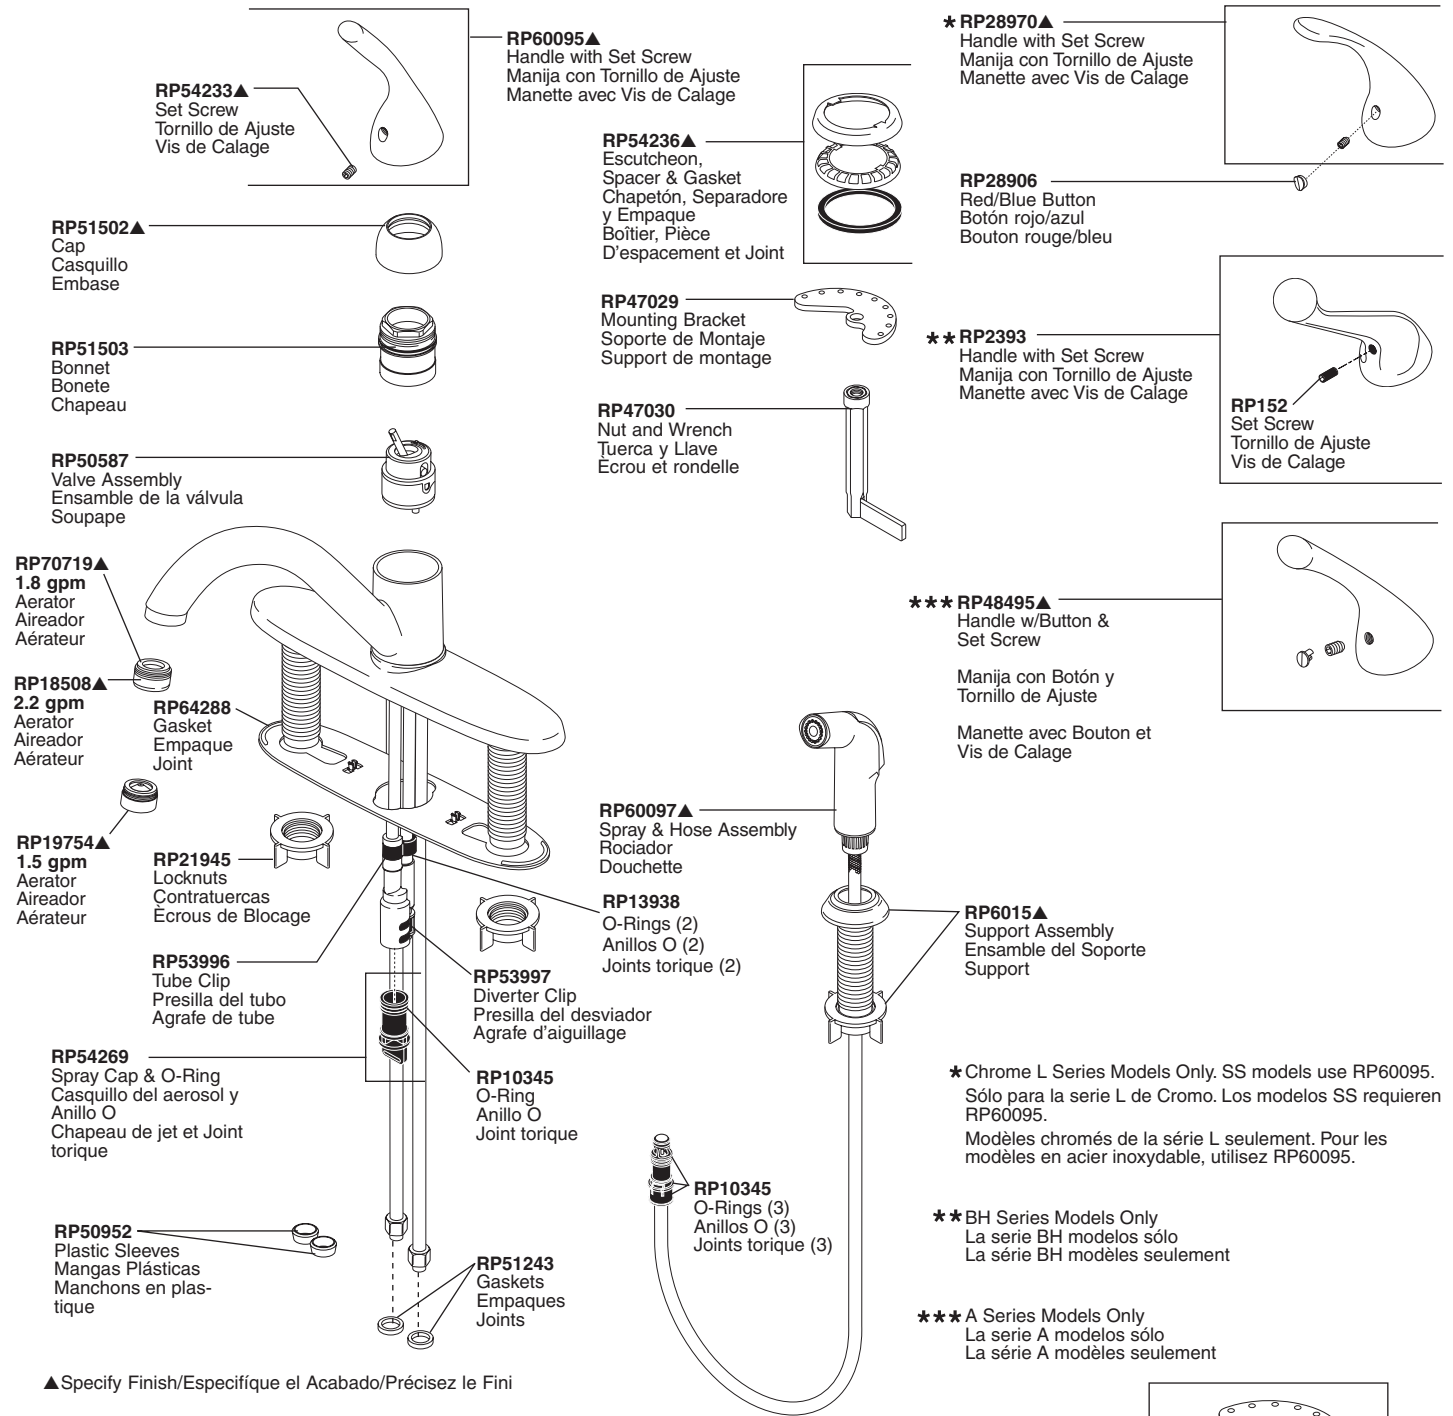

100-DST, 101-DST, 175-DST, 300-DST & 400-DST

*** Chrome L Series Models Only. SS models use RP60095.**
Sólo para la serie L de Cromo. Los modelos SS requieren RP60095.
Modèles chromés de la série L seulement. Pour les modèles en acier inoxydable, utilisez RP60095.

**** BH Series Models Only**
La serie BH modelos sólo
La série BH modèles seulement

***** A Series Models Only**
La serie A modelos sólo
La série A modèles seulement

RP63263
Adapters
3/8"-24 UNEF to 1/2"-20 UN &
3/8"-24 UNEF to 1/2"-14 NPSM
Adaptadors
3/8"-24 UNEF a 1/2"-20 UN &
3/8"-24 UNEF a 1/2"-14 NPSM
Adaptateurs
3/8 po-24 UNEF à 1/2 po-20 UN et
3/8 po-24 UNEF à 1/2 po-14 NPSM

RP63265
Adapters
(10) 3/8"-24 UNEF
to 1/2"-14 NPSM
Adaptadors
(10) 3/8"-24 UNEF
a 1/2"-14 NPSM
Adaptateurs
(10) 3/8 po-24 UNEF
à 1/2 po-14 NPSM

RP63264
Adapters
(10) 3/8"-24 UNEF
to 1/2"-20 UN
Adaptadors
(10) 3/8"-24 UNEF
a 1/2"-20 UN
Adaptateurs
(10) 3/8 po-24 UNEF
à 1/2 po-20 UN