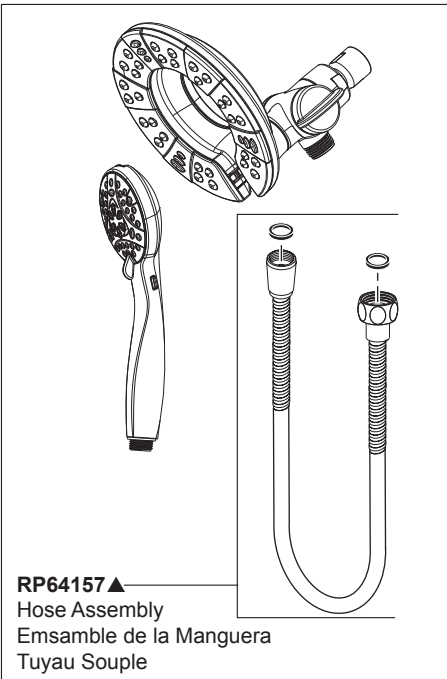

Model/Modelo/Modèle
142840-▲-I & 144840-▲-I

RP64157▲
 Hose Assembly
 Emsamble de la Manguera
 Tuyau Souple

58499▲
 In2ition® 4-setting two-in-one shower
 Regadera in2ition® de 4-configuraciones
 de dos-en-uno
 Douche deux-en-une in2ition® à 4 fonctions

RP6025▲
 Shower Flange
 Pestaña de la Regadera
 Collettere

RP6023▲
 Shower Arm
 Brazo de Regadera
 Tuyau de Pomme de Douche

R10000-UNBX
 MultiChoice® Universal Rough
 (Bonnet included)
 Rough universales MultiChoice®
 (Bonete incluido)
 Rude universel MultiChoice®
 (Chapeau inclus)

RP101696▲
 Tub Spout–Pull-Up Diverter
 Tubo de Salida para Bañera–
 Botón Desviador de Alzar
 Bec avec dérivation à tirette

RP101695▲
 Handle Assembly
 Emsamble de la Manija
 Poignée

RP196▲
 Trim Screws/Atornillos de
 Franja/Vis de Finition

RP12630▲
 For Longer Screws
 Para Tornillos Más Grandes
 Pour Vis Plus Longues

▲Specify Finish /Especifique el Acabado/Précisez la Fini