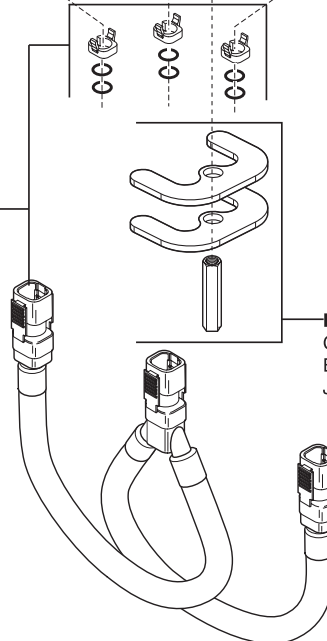

Windemere™ Two-Handle Lavatory Faucet Robinetterie de Toilette à Manette Double Windemere™

Llave de Dos Manijas de Windemere™ para Lavamanos

Model/Modelo/Modèle 35996LF Series/Series/Seria

Lavatory

RP62472▲
Plastic Pop-Up Less
Lift Rod
Desagüe Automático
de Plástico Menos la
Barra de Alzar
Renvoi Mécanique
en Plastique Sans la
Tige de Manoeuvre

RP61340▲
Aerator
Aireador
Aérateur

RP44493
Hose Assembly,
Blocks & O-Rings
Ensamble de la
manguera, Bloques
y Aros-O
Tuyau souple,
blocs de fixation
et joints toriques

RP41679▲
Hot & Cold Lever Handles
w/Buttons & Screws
Manijas en Palanca con
Botones y Tornillos de
agua fría y caliente
Manettes-leviers d'eau
chaude et d'eau froide
avec boutons et vis

RP35746▲
Lift Rod
Barra de Alzar
Tige de Manoeuvre

RP42096
Stem Unit Assembly,
Seat, Spring &
Bonnet Nut
Ensamble de la Unidad
del Vástago, Asiento,
Resorte y Bonete
Obturbateur, siège,
ressort et écrou à chapeau

RP47423
Gaskets (2), Washers (2),
Nuts (2) & Screws (4)
Empaques (2),
Arandelas (2), Tuercas (2)
y Tornillos (4)
Joints (2),
Rondelles (2), Écrous (2)
et Vis (4)

RP60925
Gasket, Washer & Nut
Empaque, Arandela y Tuerca
Joint, Rondelle et Écrou