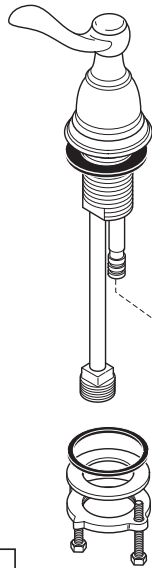

Windemere™ Two-Handle Lavatory Faucet Robinetterie de Toilette à Manette Double Windemere™

Llave de Dos Manijas de Windemere™ para Lavamanos

Model/Modelo/Modèle 35996LF Series/Series/Seria

Lavatory

RP62472▲
Plastic Pop-Up Less
Lift Rod
Desagüe Automático
de Plástico Menos la
Barra de Alzar
Renvoi Mécanique
en Plastique Sans la
Tige de Manoeuvre

RP61340▲
Aerator
Aireador
Aérateur

RP44493
Hose Assembly,
Blocks & O-Rings
Ensamble de la
manguera, Bloques
y Aros-O
Tuyau souple,
blocs de fixation
et joints toriques

RP41679▲
Hot & Cold Lever Handles
w/Buttons & Screws
Manijas en Palanca con
Botones y Tornillos de
agua fría y caliente
Manettes-leviers d'eau
chaude et d'eau froide
avec boutons et vis

RP35746▲
Lift Rod
Barra de Alzar
Tige de Manoeuvre

RP42096
Stem Unit Assembly,
Seat, Spring &
Bonnet Nut
Ensamble de la Unidad
del Vástago, Asiento,
Resorte y Bonete
Obturbateur, siège,
ressort et écrou à chapeau

RP47423
Gaskets (2), Washers (2),
Nuts (2) & Screws (4)
Empaques (2),
Arandelas (2), Tuercas (2)
y Tornillos (4)
Joints (2),
Rondelles (2), Écrous (2)
et Vis (4)

RP60925
Gasket, Washer & Nut
Empaque, Arandela y Tuerca
Joint, Rondelle et Écrou