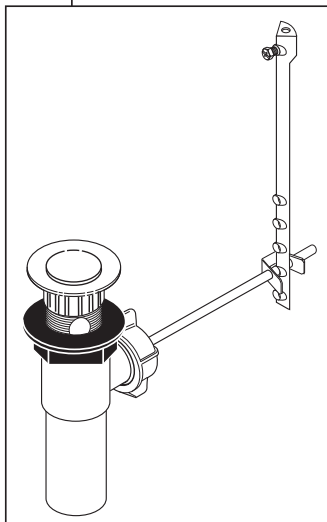

Windemere™ Two-Handle Lavatory Faucet Robinetterie de Toilette à Manette Double Windemere™

Llave de Dos Manijas de Windemere™ para Lavamanos

Model/Modelo/Modèle 35996LF Series/Series/Seria

Lavatory

RP62472▲
Plastic Pop-Up Less
Lift Rod
Desagüe Automático
de Plástico Menos la
Barra de Alzar
Renvoi Mécanique
en Plastique Sans la
Tige de Manoeuvre

RP61340▲
Aerator
Aireador
Aérateur

RP44493
Hose Assembly,
Blocks & O-Rings
Ensamble de la
manguera, Bloques
y Aros-O
Tuyau souple,
blocs de fixation
et joints toriques

RP41679▲
Hot & Cold Lever Handles
w/Buttons & Screws
Manijas en Palanca con
Botones y Tornillos de
agua fría y caliente
Manettes-leviers d'eau
chaude et d'eau froide
avec boutons et vis

RP35746▲
Lift Rod
Barra de Alzar
Tige de Manoeuvre

RP42096
Stem Unit Assembly,
Seat, Spring &
Bonnet Nut
Ensamble de la Unidad
del Vástago, Asiento,
Resorte y Bonete
Obturbateur, siège,
ressort et écrou à chapeau