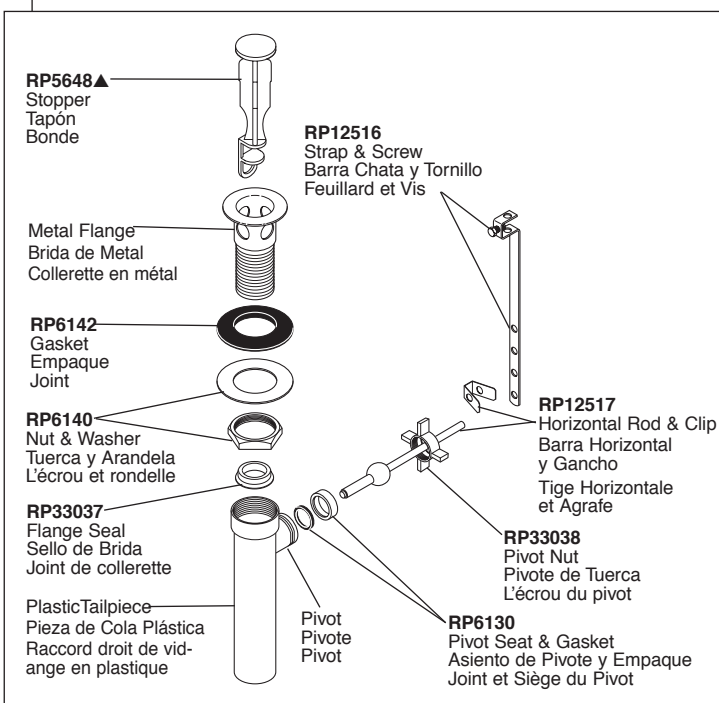

# Leland® Two-Handle Lavatory Faucet Robinetterie de Toilette à Mannette Double Leland®

Llave Leland® de Dos Manijas para Lavamanos

Model/Modelo/Modèle 3575 Series/Series/Seria

Leland® Lavatory

## RP26533▲

Metal Pop-Up Assembly Less Lift Rod  
Ensamble de Metal del Desagüe Automático Menos la Barra de Alzar  
Renvoi Mécanique en Métal Sans la Tige de Manoeuvre

## RP38958▲

Pop-Up with Metal Flange and Plastic Tail Piece Less Lift Rod  
Drenaje automático con brida de metal y la pieza de cola plástica menos la barra de alzar  
Renvoi mécanique avec colerette en métal et raccord droit de vidange en plastique sans la tige de manoeuvre