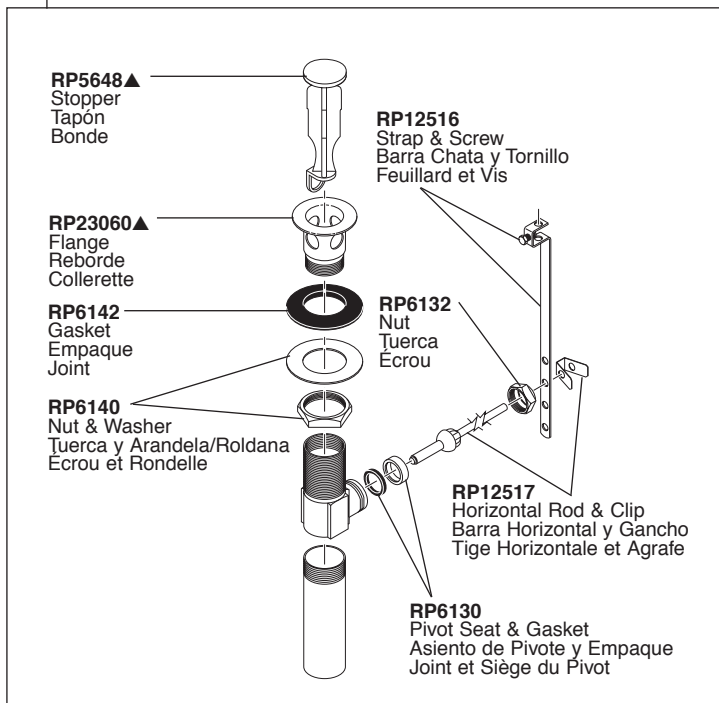

# Leland® Two-Handle Lavatory Faucet Robinetterie de Toilette à Mannette Double Leland®

Llave Leland® de Dos Manijas para Lavamanos

Model/Modelo/Modèle 3575 Series/Series/Seria

Leland® Lavatory

## RP26533▲

Metal Pop-Up Assembly Less Lift Rod  
Ensamble de Metal del Desagüe Automático Menos la Barra de Alzar  
Renvoi Mécanique en Métal Sans la Tige de Manoeuvre

## RP38958▲

Pop-Up with Metal Flange and Plastic Tail Piece Less Lift Rod  
Drenaje automático con brida de metal y la pieza de cola plástica menos la barra de alzar  
Renvoi mécanique avec colerette en métal et raccord droit de vidange en plastique sans la tige de manoeuvre