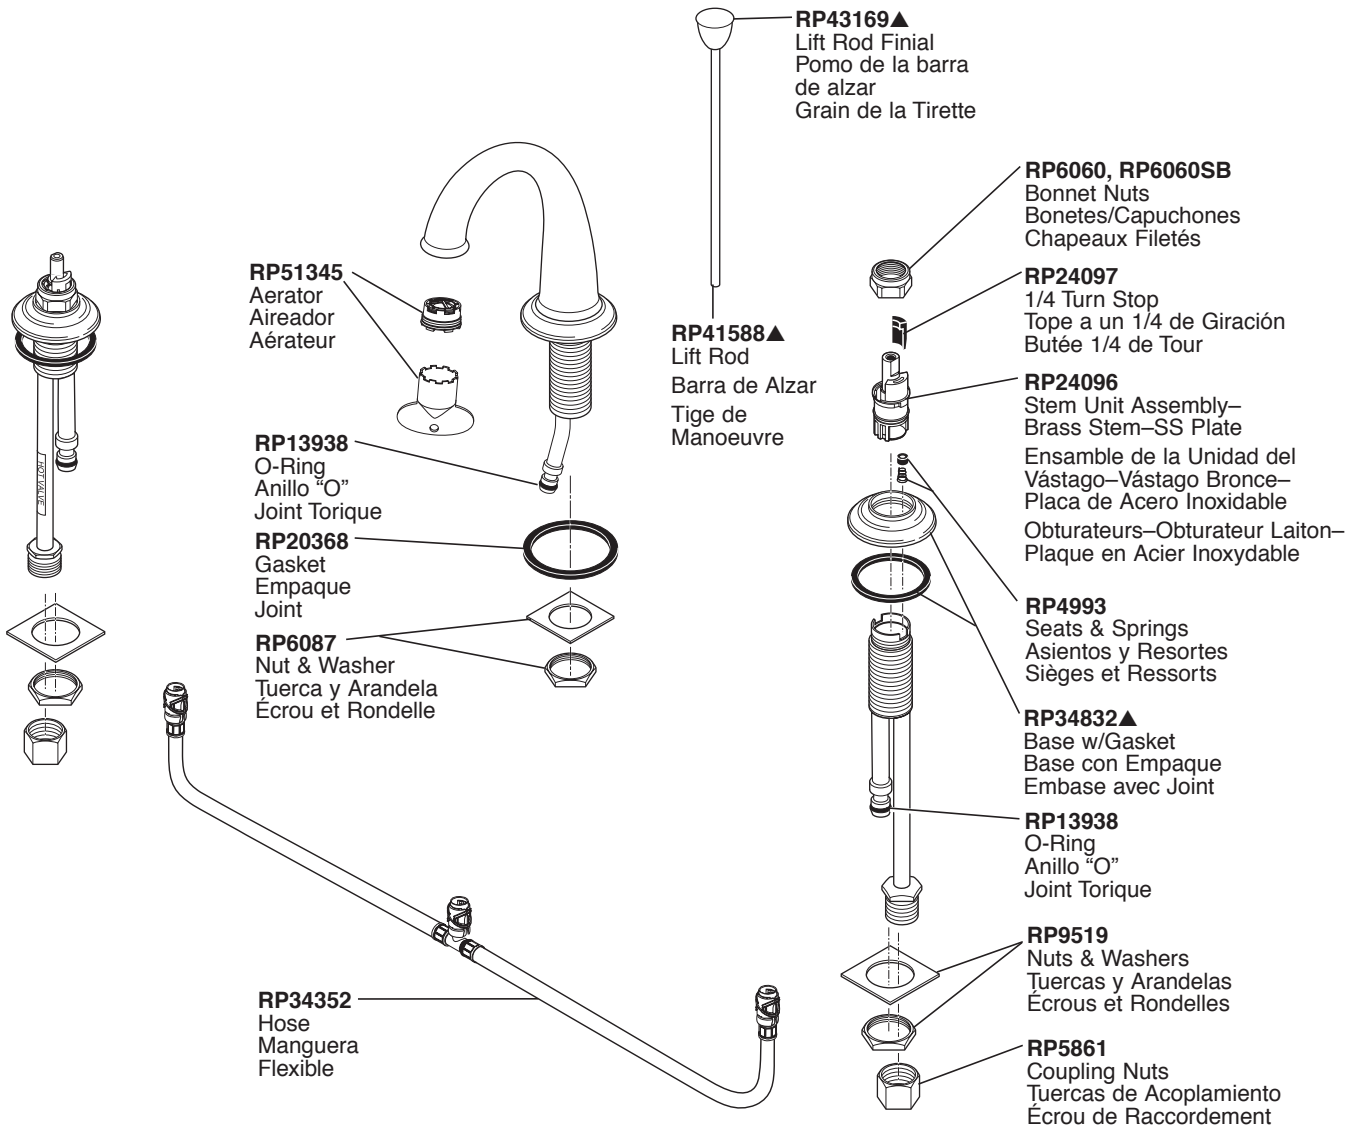

# Leland® Two-Handle Lavatory Faucet Robinetterie de Toilette à Mannette Double Leland®

Llave Leland® de Dos Manijas para Lavamanos

Model/Modelo/Modèle 3575 Series/Series/Seria

Leland® Lavatory

## RP26533▲

Metal Pop-Up Assembly Less Lift Rod  
Ensamble de Metal del Desagüe Automático Menos la Barra de Alzar  
Renvoi Mécanique en Métal Sans la Tige de Manoeuvre

## RP38958▲

Pop-Up with Metal Flange and Plastic Tail Piece Less Lift Rod  
Drenaje automático con brida de metal y la pieza de cola plástica menos la barra de alzar  
Renvoi mécanique avec colerette en métal et raccord droit de vidange en plastique sans la tige de manoeuvre