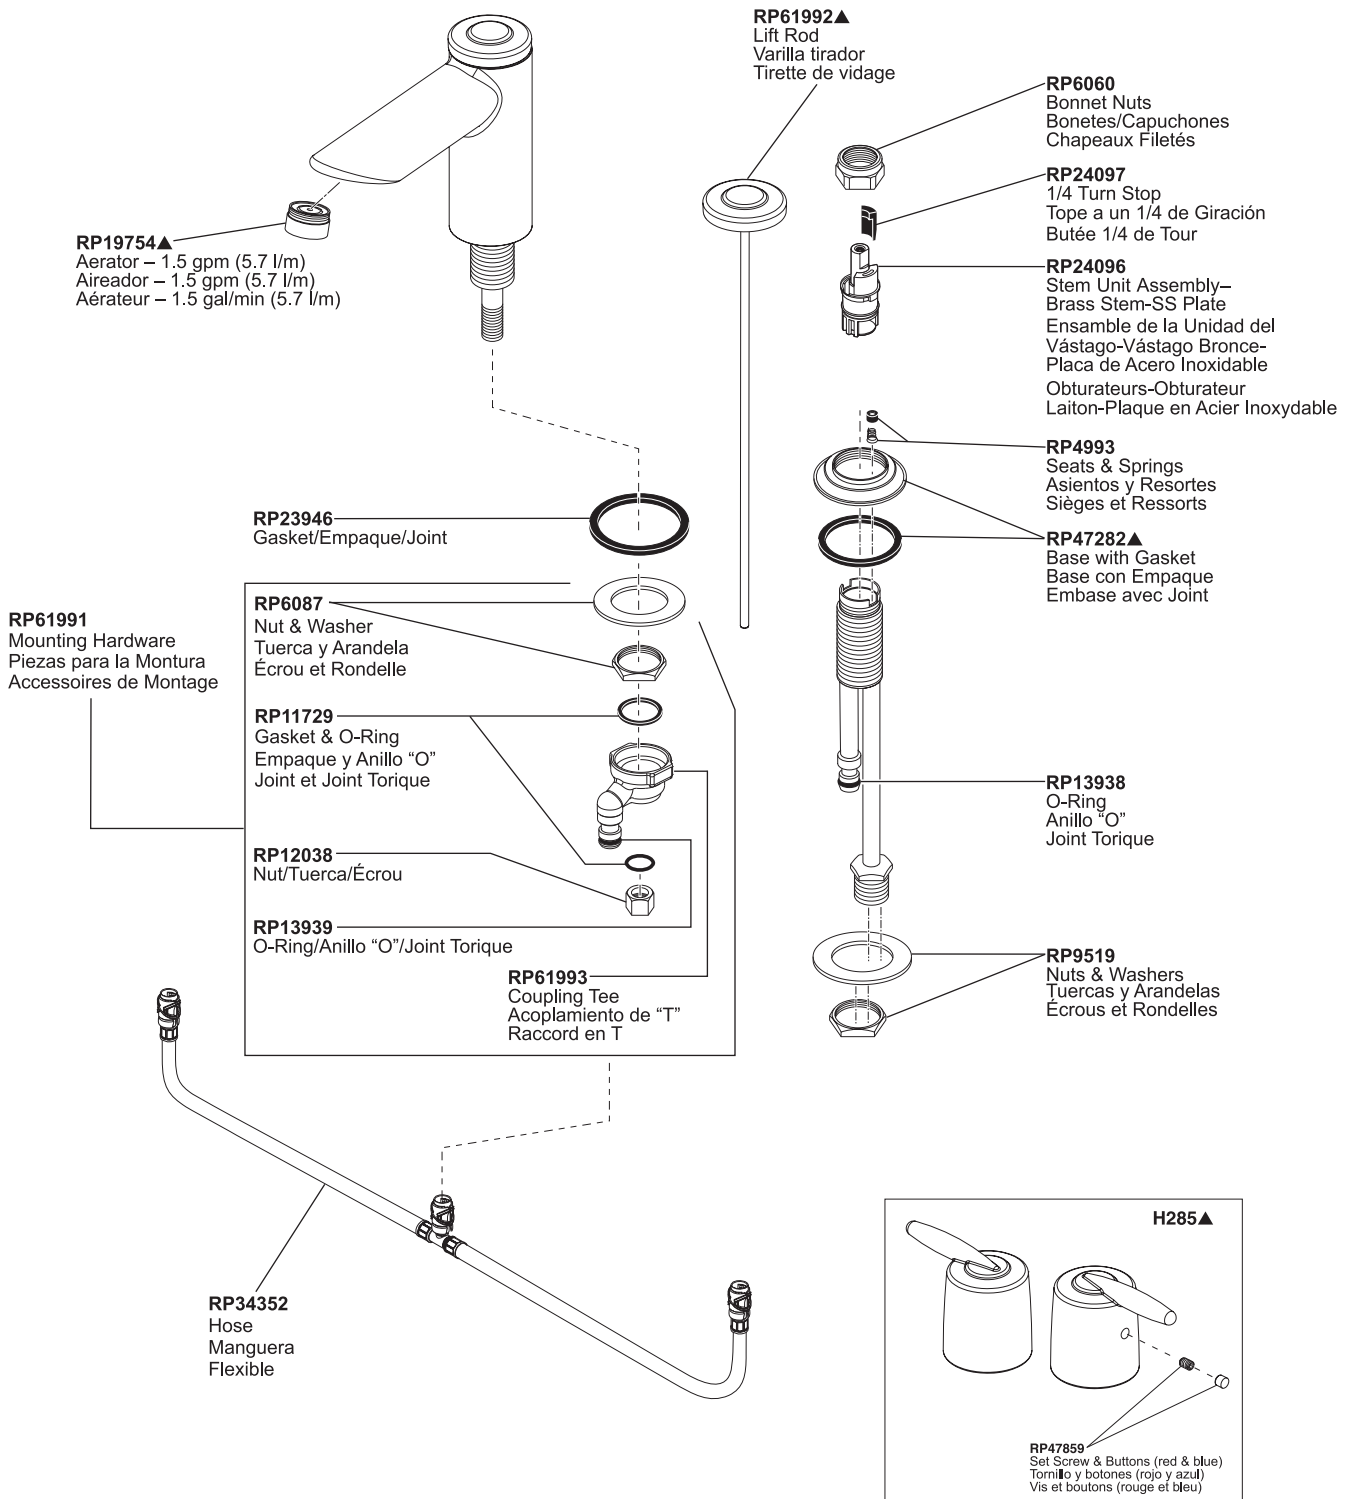

# Grail® Two-Handle Lavatory Faucet Robinetterie de Toilette à Manette Double Grail®

Llave de Dos Manijas Grail® para Lavamanos

Model/Modelo/Modèle 3585LF Series/Series/Seria

Grail® Lavatory

Refer to handle section for additional information./ Refiérase a la sección las manijas para información adicional./ Référez-vous à la section manette pour plus d'information.

▲Specify finish / Especifica el Acabado / Précisez le fini

CALIFORNIA/VERMONT COMPLIANT