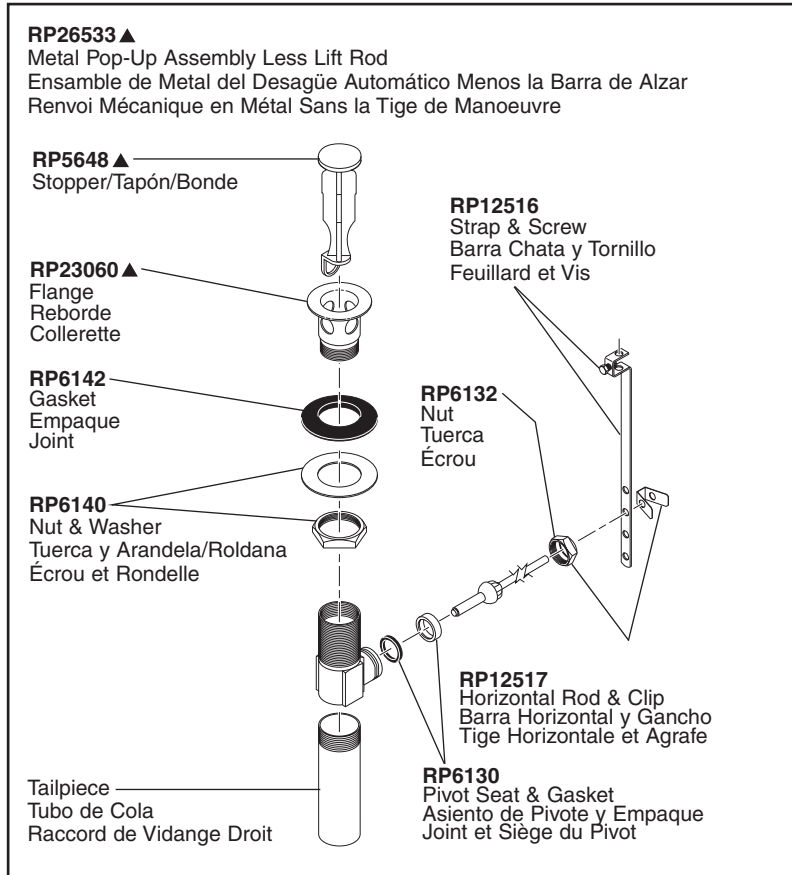

# Grail® Two-Handle Lavatory Faucet Robinetterie de Toilette à Manette Double Grail®

Llave de Dos Manijas Grail® para Lavamanos

Model/Modelo/Modèle 3585LF Series/Series/Seria

Grail® Lavatory

Refer to handle section for additional information./ Refiérase a la sección las manijas para información adicional./ Référez-vous à la section manette pour plus d'information.

▲Specify finish / Especifica el Acabado / Précisez le fini

CALIFORNIA/VERMONT COMPLIANT