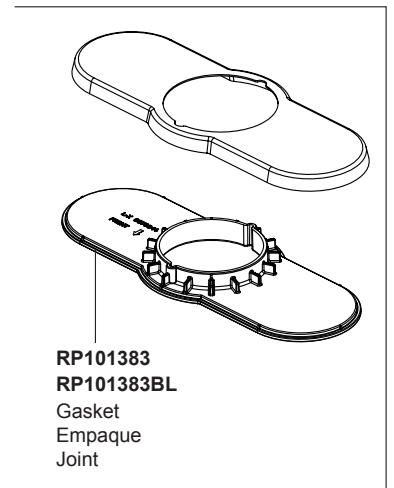

RP101387▲
Handle Assembly
Conjunto de manija
Montage de la manette

RP101630▲
Metal Push Pop-UP with Overflow
Control de rebose para
desagües manuales
Mécanique à pousser avec trop-plein

RP101016
Mounting Kit
Juego de piezas para la instalación
Kit de montage

RP80523
Weight Assembly
Ensamble de la Pesa
Poids

RP101383
RP101383BL
Gasket
Empaque
Joint

RP101384▲
Escutcheon & Gasket (3 Hole)
Chapetón y Empaque (3 agujeros)
Boîtier et Joint (3 trous)