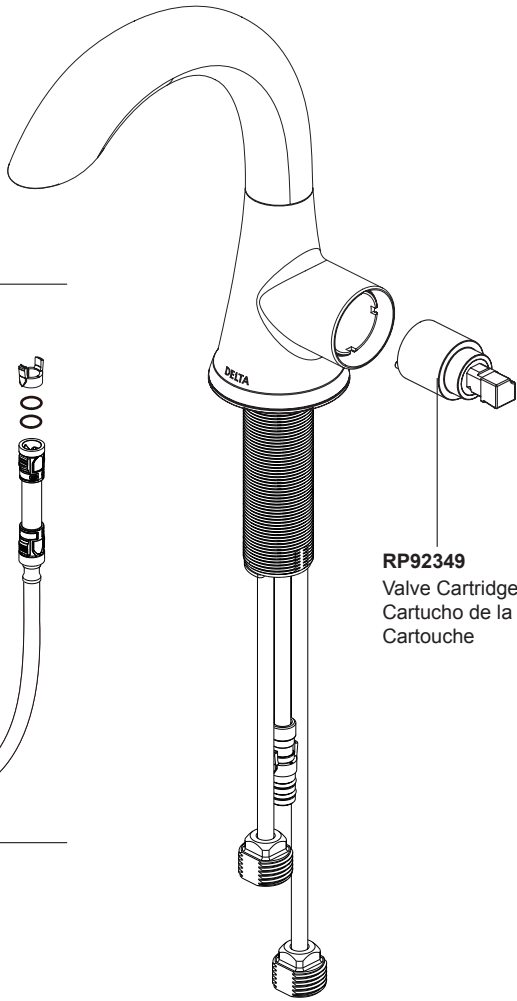

Models/Modelos/Modèles

533LF-▲PDMPU

Series/Series/Seria

Kayra™

▲ Specify Finish
Especifique el Acabado
Précisez le Fini

RP100234▲
Sprayer Assembly (includes aerator)
Ensamble de rociador (incluye el aireador)
Pulvérisateur (inclut aérateur)

RP101385
Bonnet Nut
Tuerca
Écrou

RP101386▲
Cap
Casquete
Embase

RP92349
Valve Cartridge
Cartucho de la Válvula
Cartouche

RP101388
RP101388BL
Set Screw & Button
Tornillo de Presión y Botón
Vis de calage et Bouton

RP101387▲
Handle Assembly
Conjunto de manija
Montage de la manette

RP101630▲
Metal Push Pop-UP with Overflow
Control de rebose para
desagües manuales
Mécanique à pousser avec trop-plein

RP101016
Mounting Kit
Juego de piezas para la instalación
Kit de montage

RP80523
Weight Assembly
Ensamble de la Pesa
Poids

RP101383
RP101383BL
Gasket
Empaque
Joint

RP101384▲
Escutcheon & Gasket (3 Hole)
Chapetón y Empaque (3 agujeros)
Boîtier et Joint (3 trous)