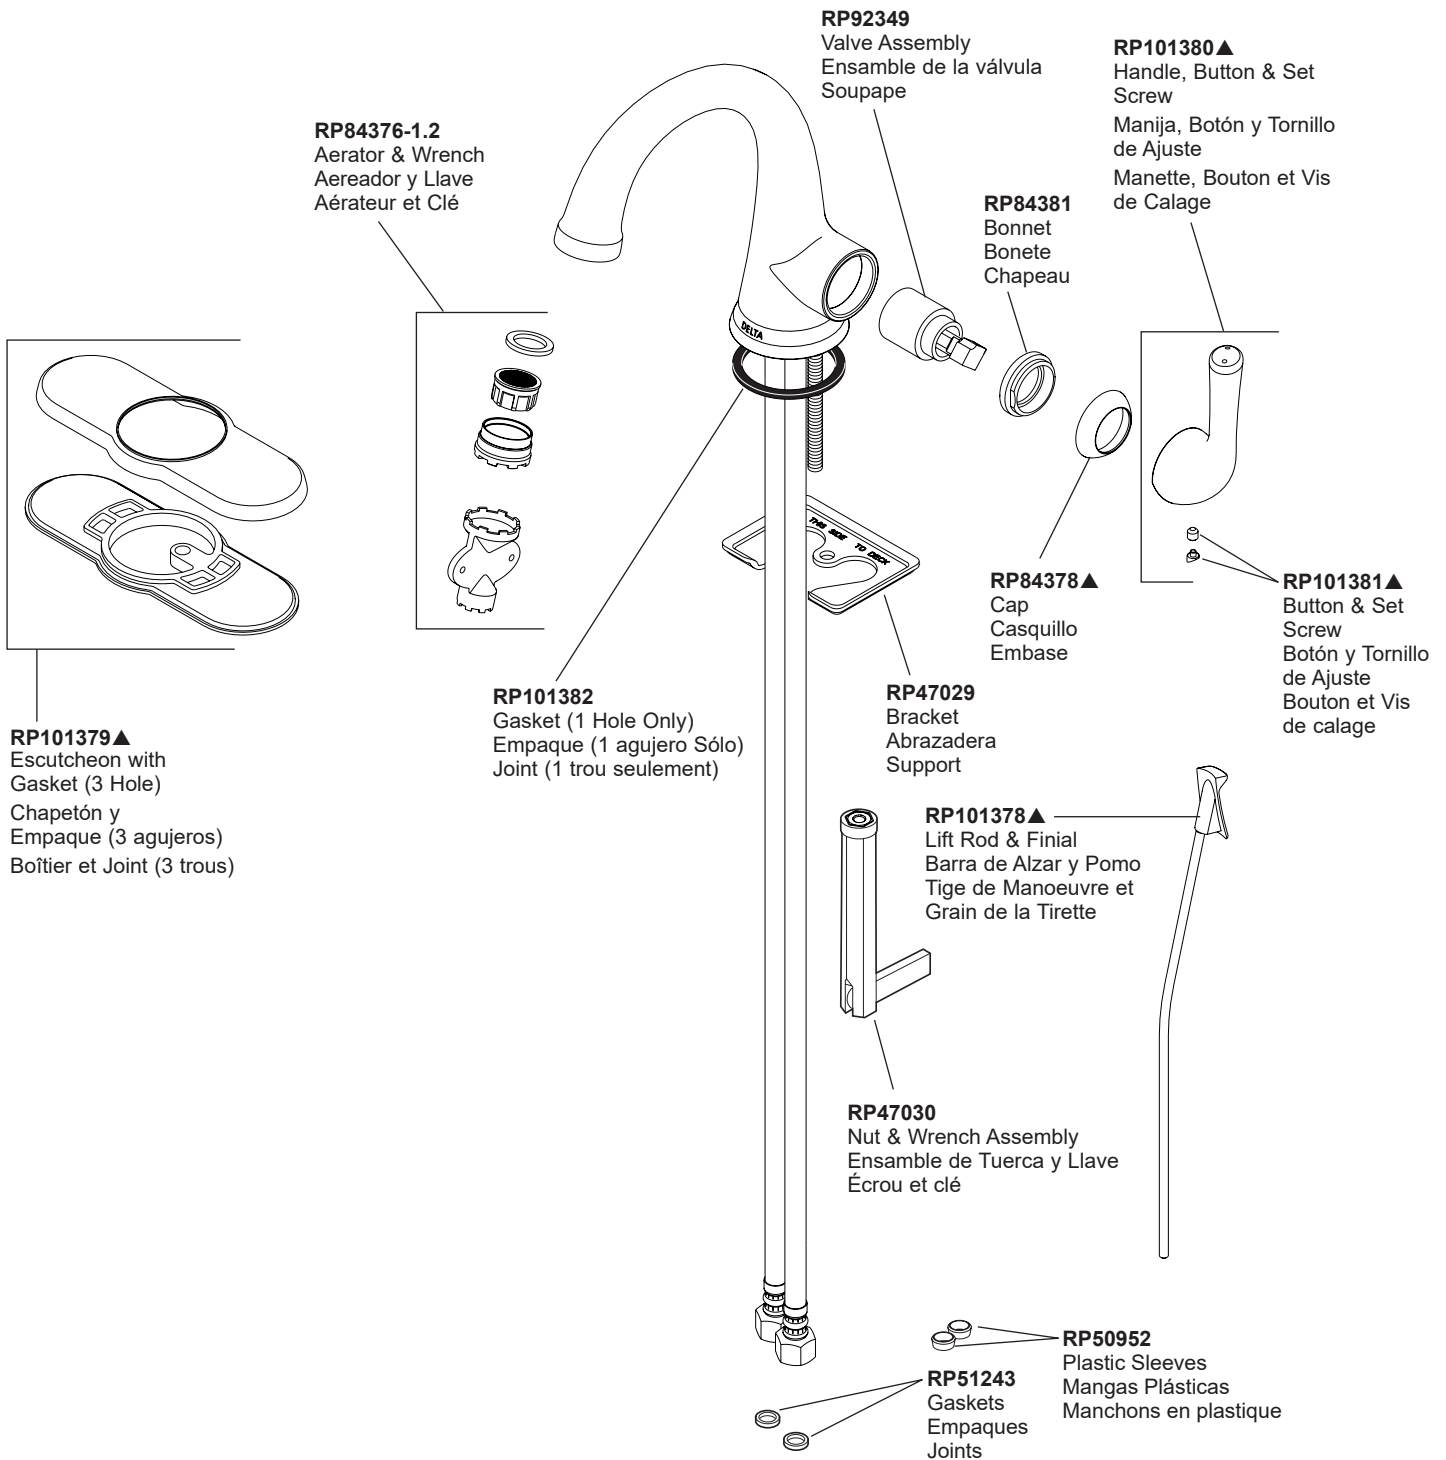

KAYRA™
Model/Modelo/Modèle
533LF-MPU

For models produced after 10/22/2023, see page 1.
 For models produced prior to 10/22/2023, see page 2.
 Para los modelos producidos después del 22/10/2023, consulte la página 1.
 Para los modelos fabricados antes del 22/10/2023, consulte la página 2.
 Pour les modèles produits après le 22/10/2023, voir page 1.
 Pour les modèles produits avant le 22/10/2023, voir page 2.

▲Specify Finish / Especificar el Acabado / Préciser le Fini

KAYRA™
Model/Modelo/Modèle
533LF-MPU

KAYRA™
 Model/Modelo/Modèle
533LF-MPU

RP63263
 Adapters
 3/8"-24 UNEF to 1/2"-20 UN &
 3/8"-24 UNEF to 1/2"-14 NPSM
 Adaptadors
 3/8"-24 UNEF a 1/2"-20 UN &
 3/8"-24 UNEF a 1/2"-14 NPSM
 Adapteurs
 3/8 po-24 UNEF à 1/2 po-20 UN et
 3/8 po-24 UNEF à 1/2 po-14 NPSM

RP63264
 Adapters (10) 3/8"-24 UNEF to 1/2"-20 UN
 Adaptadors (10) 3/8"-24 UNEF a 1/2"-20 UN
 Adapteurs (10) 3/8 po-24 UNEF à 1/2 po-20 UN

RP63265
 Adapters (10) 3/8"-24 UNEF to 1/2"-14 NPSM
 Adaptadors (10) 3/8"-24 UNEF a 1/2"-14 NPSM
 Adapteurs (10) 3/8 po-24 UNEF à 1/2 po-14 NPSM