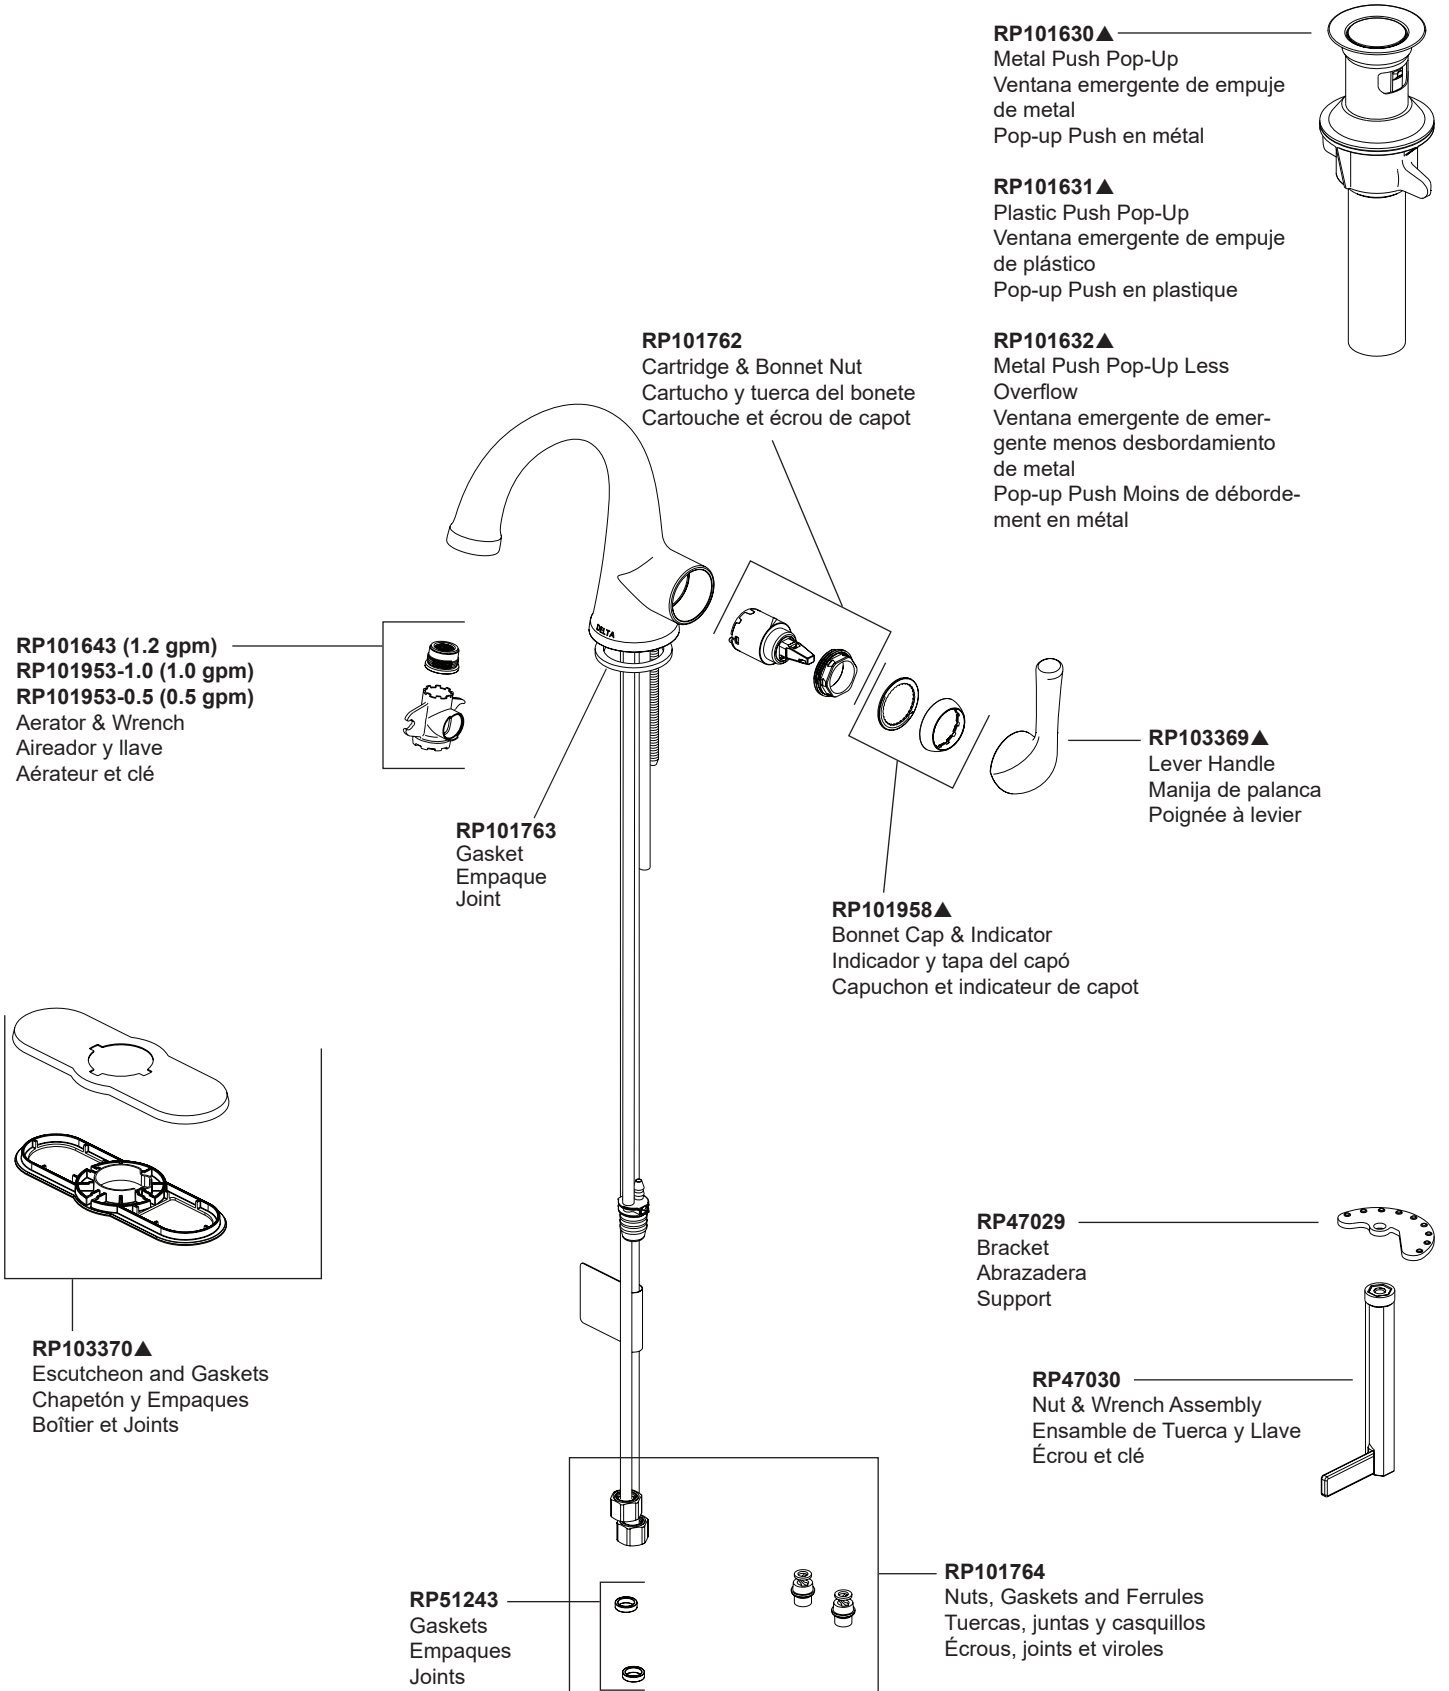

▲Specify Finish / Especificar el Acabado / Préciser le Fini

KAYRA™
Model/Modelo/Modèle
533LF-MPU

KAYRA™
 Model/Modelo/Modèle
533LF-MPU

RP63263
 Adapters
 3/8"-24 UNEF to 1/2"-20 UN &
 3/8"-24 UNEF to 1/2"-14 NPSM
 Adaptadors
 3/8"-24 UNEF a 1/2"-20 UN &
 3/8"-24 UNEF a 1/2"-14 NPSM
 Adapteurs
 3/8 po-24 UNEF à 1/2 po-20 UN et
 3/8 po-24 UNEF à 1/2 po-14 NPSM

RP63264
 Adapters (10) 3/8"-24 UNEF to 1/2"-20 UN
 Adaptadors (10) 3/8"-24 UNEF a 1/2"-20 UN
 Adapteurs (10) 3/8 po-24 UNEF à 1/2 po-20 UN

RP63265
 Adapters (10) 3/8"-24 UNEF to 1/2"-14 NPSM
 Adaptadors (10) 3/8"-24 UNEF a 1/2"-14 NPSM
 Adapteurs (10) 3/8 po-24 UNEF à 1/2 po-14 NPSM