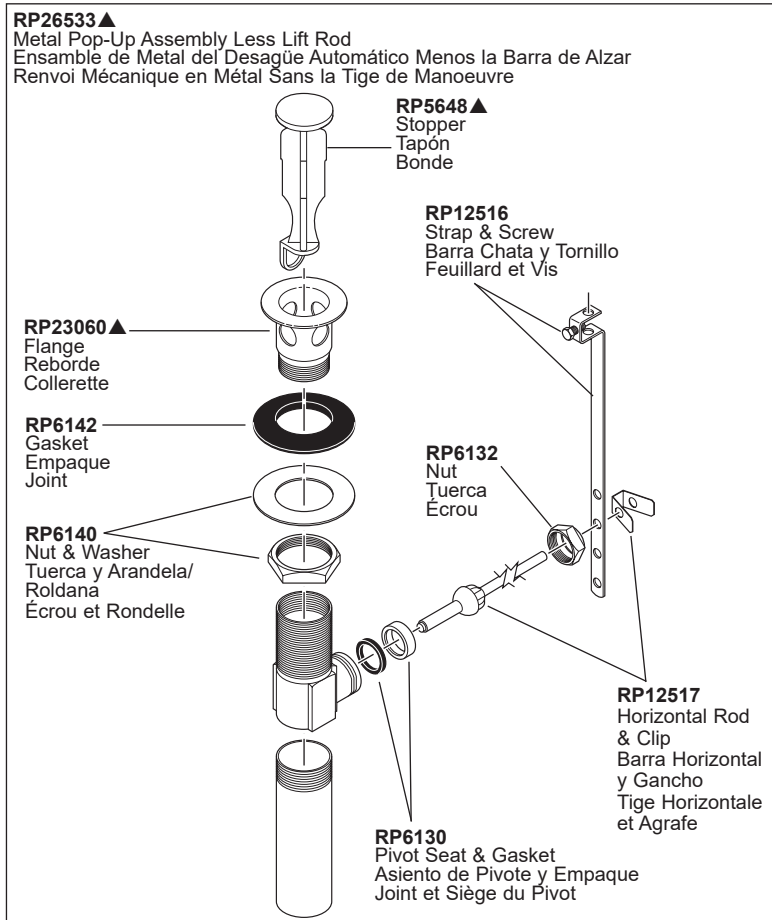

KAYRA™
Model/Modelo/Modèle
533LF-MPU

For models produced after 10/22/2023, see page 1.
 For models produced prior to 10/22/2023, see page 2.
 Para los modelos producidos después del 22/10/2023, consulte la página 1.
 Para los modelos fabricados antes del 22/10/2023, consulte la página 2.
 Pour les modèles produits après le 22/10/2023, voir page 1.
 Pour les modèles produits avant le 22/10/2023, voir page 2.

▲Specify Finish / Especificar el Acabado / Préciser le Fini

KAYRA™
Model/Modelo/Modèle
533LF-MPU

KAYRA™
 Model/Modelo/Modèle
533LF-MPU

RP63263
 Adapters
 3/8"-24 UNEF to 1/2"-20 UN &
 3/8"-24 UNEF to 1/2"-14 NPSM
 Adaptadors
 3/8"-24 UNEF a 1/2"-20 UN &
 3/8"-24 UNEF a 1/2"-14 NPSM
 Adapteurs
 3/8 po-24 UNEF à 1/2 po-20 UN et
 3/8 po-24 UNEF à 1/2 po-14 NPSM

RP63264
 Adapters (10) 3/8"-24 UNEF to 1/2"-20 UN
 Adaptadors (10) 3/8"-24 UNEF a 1/2"-20 UN
 Adapteurs (10) 3/8 po-24 UNEF à 1/2 po-20 UN

RP63265
 Adapters (10) 3/8"-24 UNEF to 1/2"-14 NPSM
 Adaptadors (10) 3/8"-24 UNEF a 1/2"-14 NPSM
 Adapteurs (10) 3/8 po-24 UNEF à 1/2 po-14 NPSM