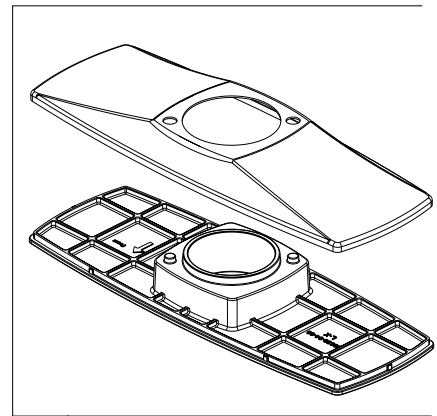

**RP63206**  
 Cartridge  
 Cartouche  
 Cartucho

**RP100347▲**  
 Lift Rod  
 Barra de Alzar  
 Tige de Manoeuvre

**RP51345-1.2**  
**1.2 GPM (4.5 L/min)**  
 Aerator & Wrench  
 Aireador y Llave  
 Aérateur et Clé

**RP100344▲**  
 Flange & Gasket (1 Hole)  
 Brida y Empaque (1 agujeros)  
 Bride et Joint (1 trous)

**RP100345▲**  
 Escutcheon & Base Plate (3 Hole)  
 Chapetón y Placa de Base (3 agujeros)  
 Boîtier et Plaque de Finition (3 trous)