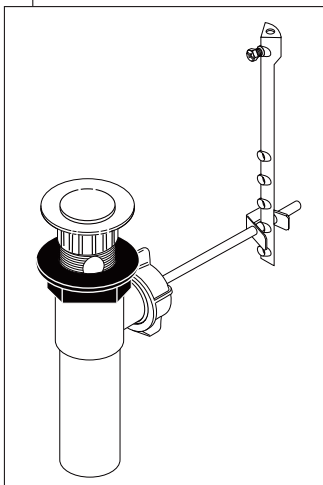

RP47029
Bracket
Abrazadera
Support

RP47030
Nut & Wrench
Tuerca y Llave
Écrou et clé

▲ Specify Finish
Especifica el acabado
Précisez la Finition