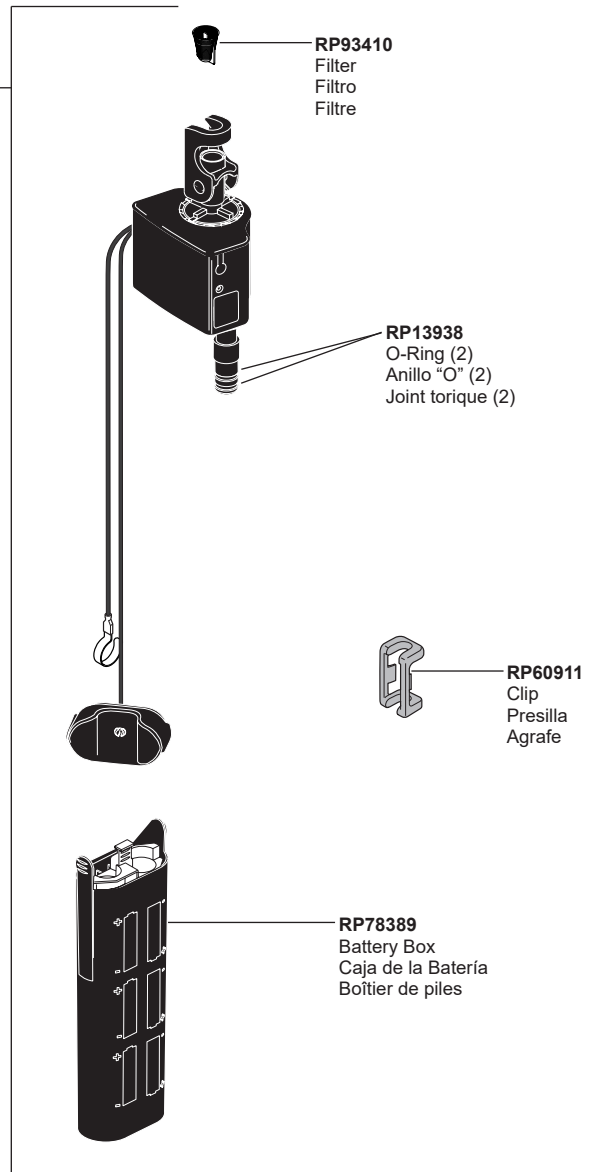

LENTA™

Models/Modelos/Modèles

19802TZ-DST

▲Specify Finish / Especificíque el Acabado / Précisez le Fini

EP92546
Solenoid Assembly
Ensamble de Solenoide
Électrovanne

For CZ, PC, SS, AR & KS finishes, order **EP92546**
For BL, MW, RB & SP finishes, order **EP92546XX**

Para acabados CZ, PC, SS, AR y KS, ordene **EP92546**
Para acabados BL, MW, RB y SP, ordene **EP92546XX**

Pour les finis CZ, PC, SS, AR et KS, commandez **EP92546**
Pour les finis BL, MW, RB et SP, commandez **EP92546XX**

EP102157
9 Volt Power Supply
(Accessory Order Only)
Fuente de alimentación de 9 voltios
(Orden de accesorios solamente)
Alimentation électrique 9 volts
(L'accessoire seulement)

RP93410
Filter
Filtro
Filtre

RP13938
O-Ring (2)
Anillo "O" (2)
Joint torique (2)

RP60911
Clip
Presilla
Agrafe

RP78389
Battery Box
Caja de la Batería
Boîtier de piles

RP53468
Check Valves
Válvulas Checadoras
Clapets de non-retour

RP50952
Cut -To - Fit Plastic Sleeves
Casquillos cortados a la medida
Bagues d'extrémité pour tubes coupés