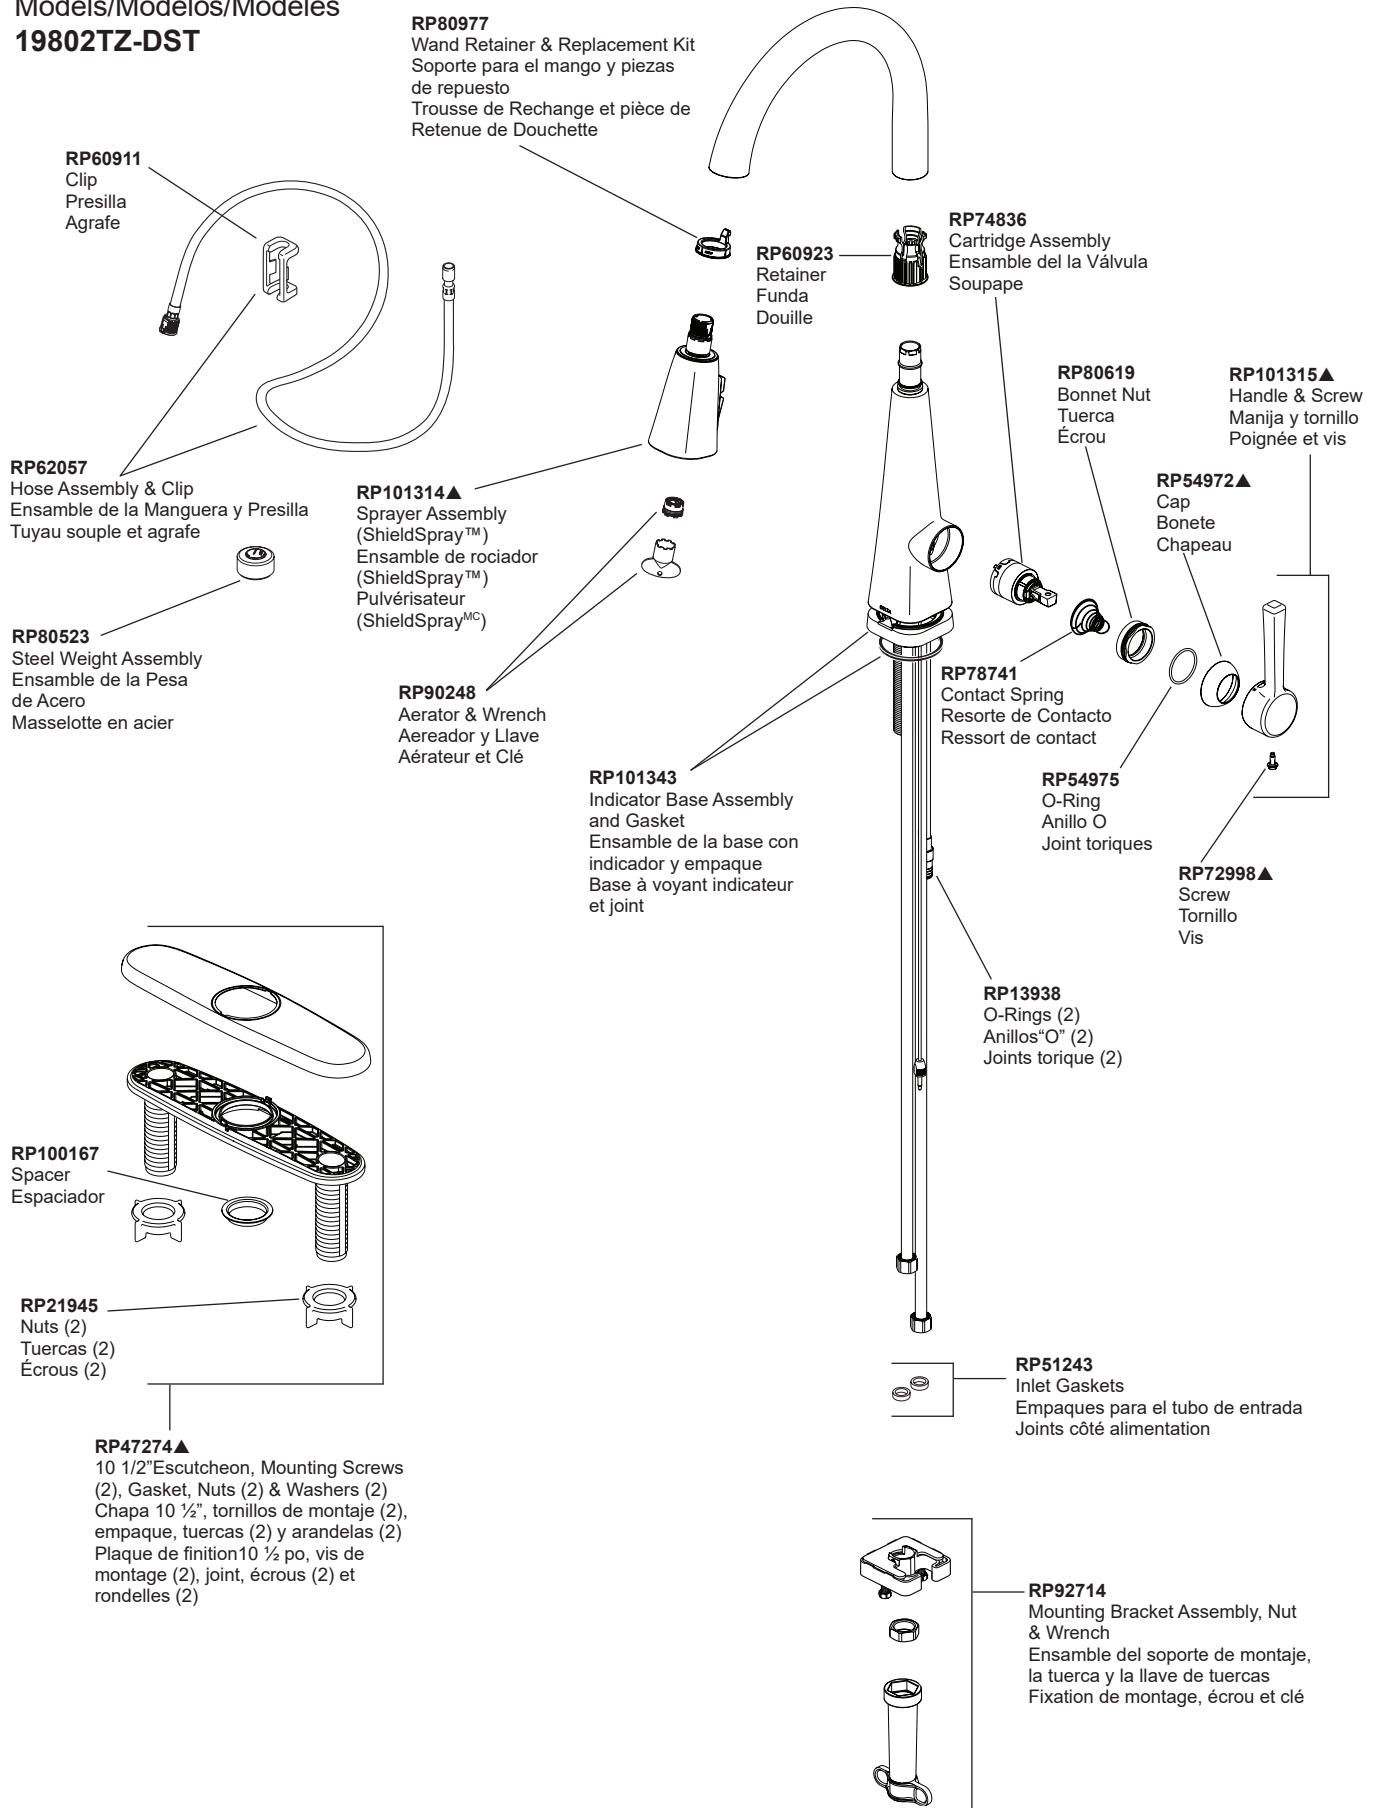

LENTA™

Models/Modelos/Modèles

19802TZ-DST

▲Specify Finish / Especificíque el Acabado / Précisez le Fini

EP92546
Solenoid Assembly
Ensamble de Solenoide
Électrovanne

For CZ, PC, SS, AR & KS finishes, order **EP92546**
For BL, MW, RB & SP finishes, order **EP92546XX**

EP102157
9 Volt Power Supply
(Accessory Order Only)
Fuente de alimentación de 9 voltios
(Orden de accesorios solamente)
Alimentation électrique 9 volts
(L'accessoire seulement)

RP93410
Filter
Filtro
Filtre

RP13938
O-Ring (2)
Anillo "O" (2)
Joint torique (2)

RP60911
Clip
Presilla
Agrafe

RP78389
Battery Box
Caja de la Batería
Boîtier de piles

RP53468
Check Valves
Válvulas Checadoras
Clapets de non-retour

RP50952
Cut -To - Fit Plastic Sleeves
Casquillos cortados a la medida
Bagues d'extrémité pour tubes coupés

RP63264
Adapters (10) 3/8"-24 UNEF to 1/2"-20 UN
Adaptadors (10) 3/8"-24 UNEF a 1/2"-20 UN
Adapteurs (10) 3/8 po-24 UNEF à 1/2 po-20 UN

RP63265
Adapters (10) 3/8"-24 UNEF to 1/2"-14 NPSM
Adaptadors (10) 3/8"-24 UNEF a 1/2"-14 NPSM
Adapteurs (10) 3/8 po-24 UNEF à 1/2 po-14 NPSM