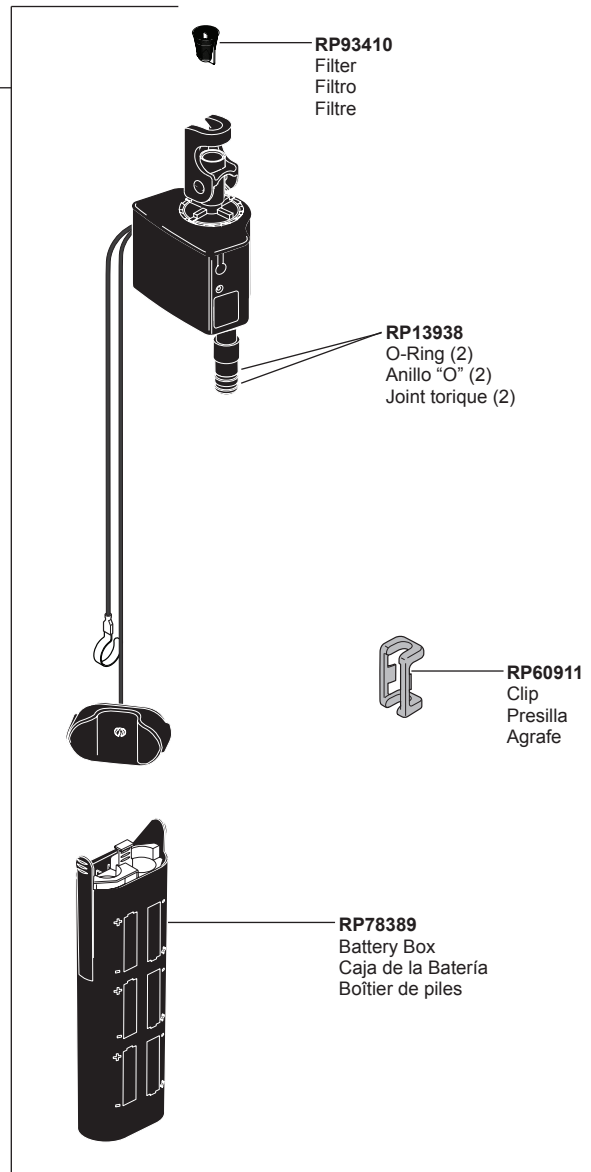

LENTA™

Models/Modelos/Modèles

19802TZ-DST

▲Specify Finish / Especificque el Acabado / Précisez le Fini

EP92546
Solenoid Assembly
Ensamble de Solenoide
Électrovanne

For PC, SS, AR & KS finishes, order **EP92546**
For PL, MW, RB & SP finishes, order **EP92546XX**

Para acabados PC, SS, AR y KS, ordene **EP92546**
Para acabados PL, MW, RB y SP, ordene **EP92546XX**

Pour les finis PC, SS, AR et KS, commandez **EP92546**
Pour les finis PL, MW, RB et SP, commandez **EP92546XX**

EP73954
9 Volt Power Supply
(Accessory Order Only)
Fuente de alimentación de 9 voltios
(Orden de accesorios solamente)
Alimentation électrique 9 volts
(L'accessoire seulement)

RP53468
Check Valves
Válvulas Checadoras
Clapets de non-retour

RP50952
Cut -To - Fit Plastic Sleeves
Casquillos cortados a la medida
Bagues d'extrémité pour tubes coupés

Other useful accessories that may be purchased separately.
Otros accesorios útiles que se pueden comprar por separado.
Autres accessoires utiles pouvant être achetés séparément.