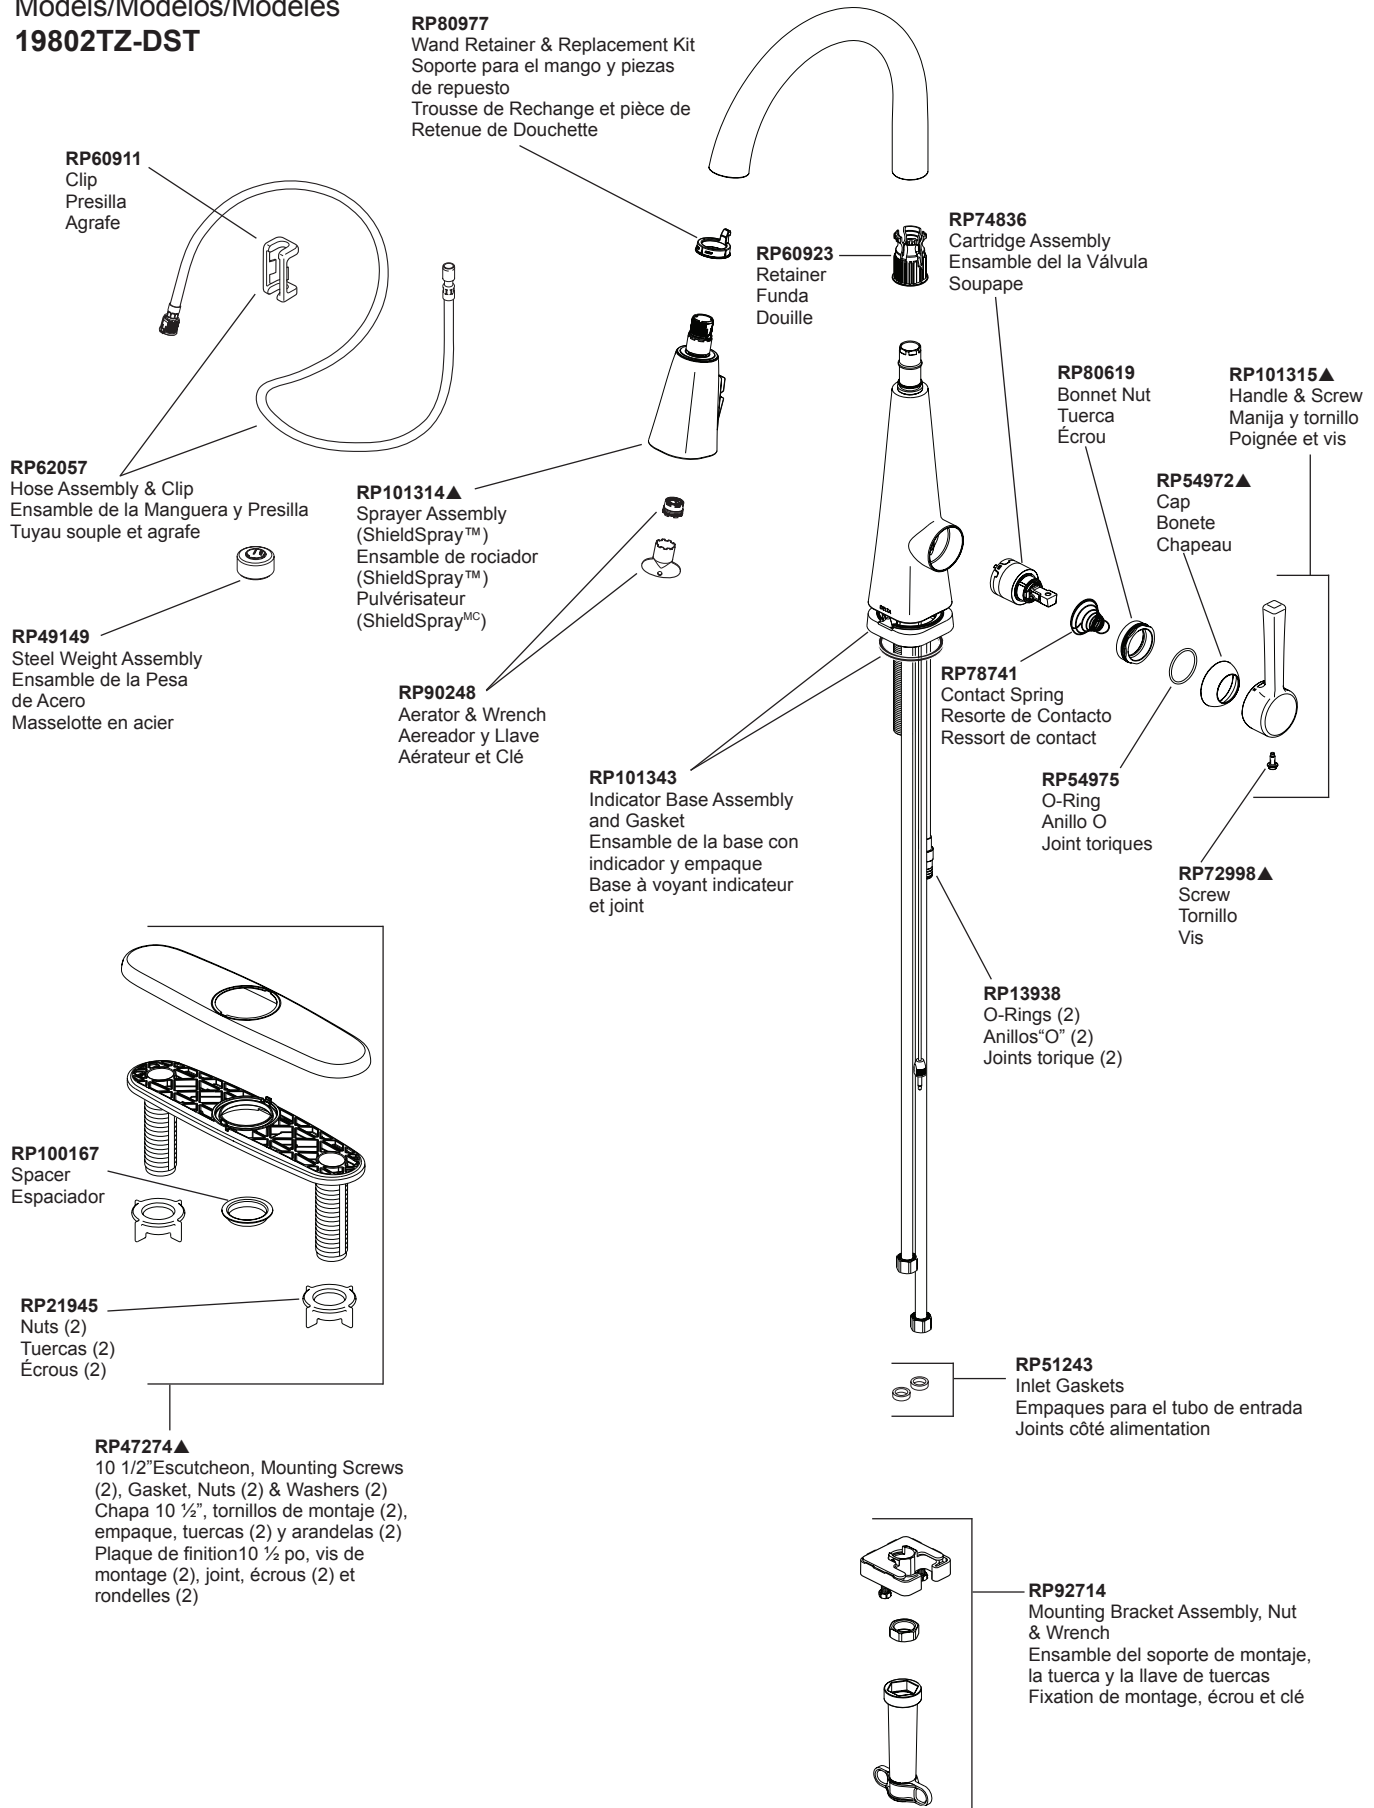

LENTA™

Models/Modelos/Modèles

19802TZ-DST

▲Specify Finish / Especificque el Acabado / Précisez le Fini

EP92546
Solenoid Assembly
Ensamble de Solenoide
Électrovanne

For PC, SS, AR & KS finishes, order **EP92546**
For PL, MW, RB & SP finishes, order **EP92546XX**

EP73954
9 Volt Power Supply
(Accessory Order Only)
Fuente de alimentación de 9 voltios
(Orden de accesorios solamente)
Alimentation électrique 9 volts
(L'accessoire seulement)

RP53468
Check Valves
Válvulas Checadoras
Clapets de non-retour

RP50952
Cut -To - Fit Plastic Sleeves
Casquillos cortados a la medida
Bagues d'extrémité pour tubes coupés

Other useful accessories that may be purchased separately.
Otros accesorios útiles que se pueden comprar por separado.
Autres accessoires utiles pouvant être achetés séparément.

RP63263
Adapters
3/8"-24 UNEF to 1/2"-20 UN &
3/8"-24 UNEF to 1/2"-14 NPSM
Adaptadors
3/8"-24 UNEF a 1/2"-20 UN &
3/8"-24 UNEF a 1/2"-14 NPSM
Adaptateurs
3/8 po-24 UNEF à 1/2 po-20 UN et
3/8 po-24 UNEF à 1/2 po-14 NPSM