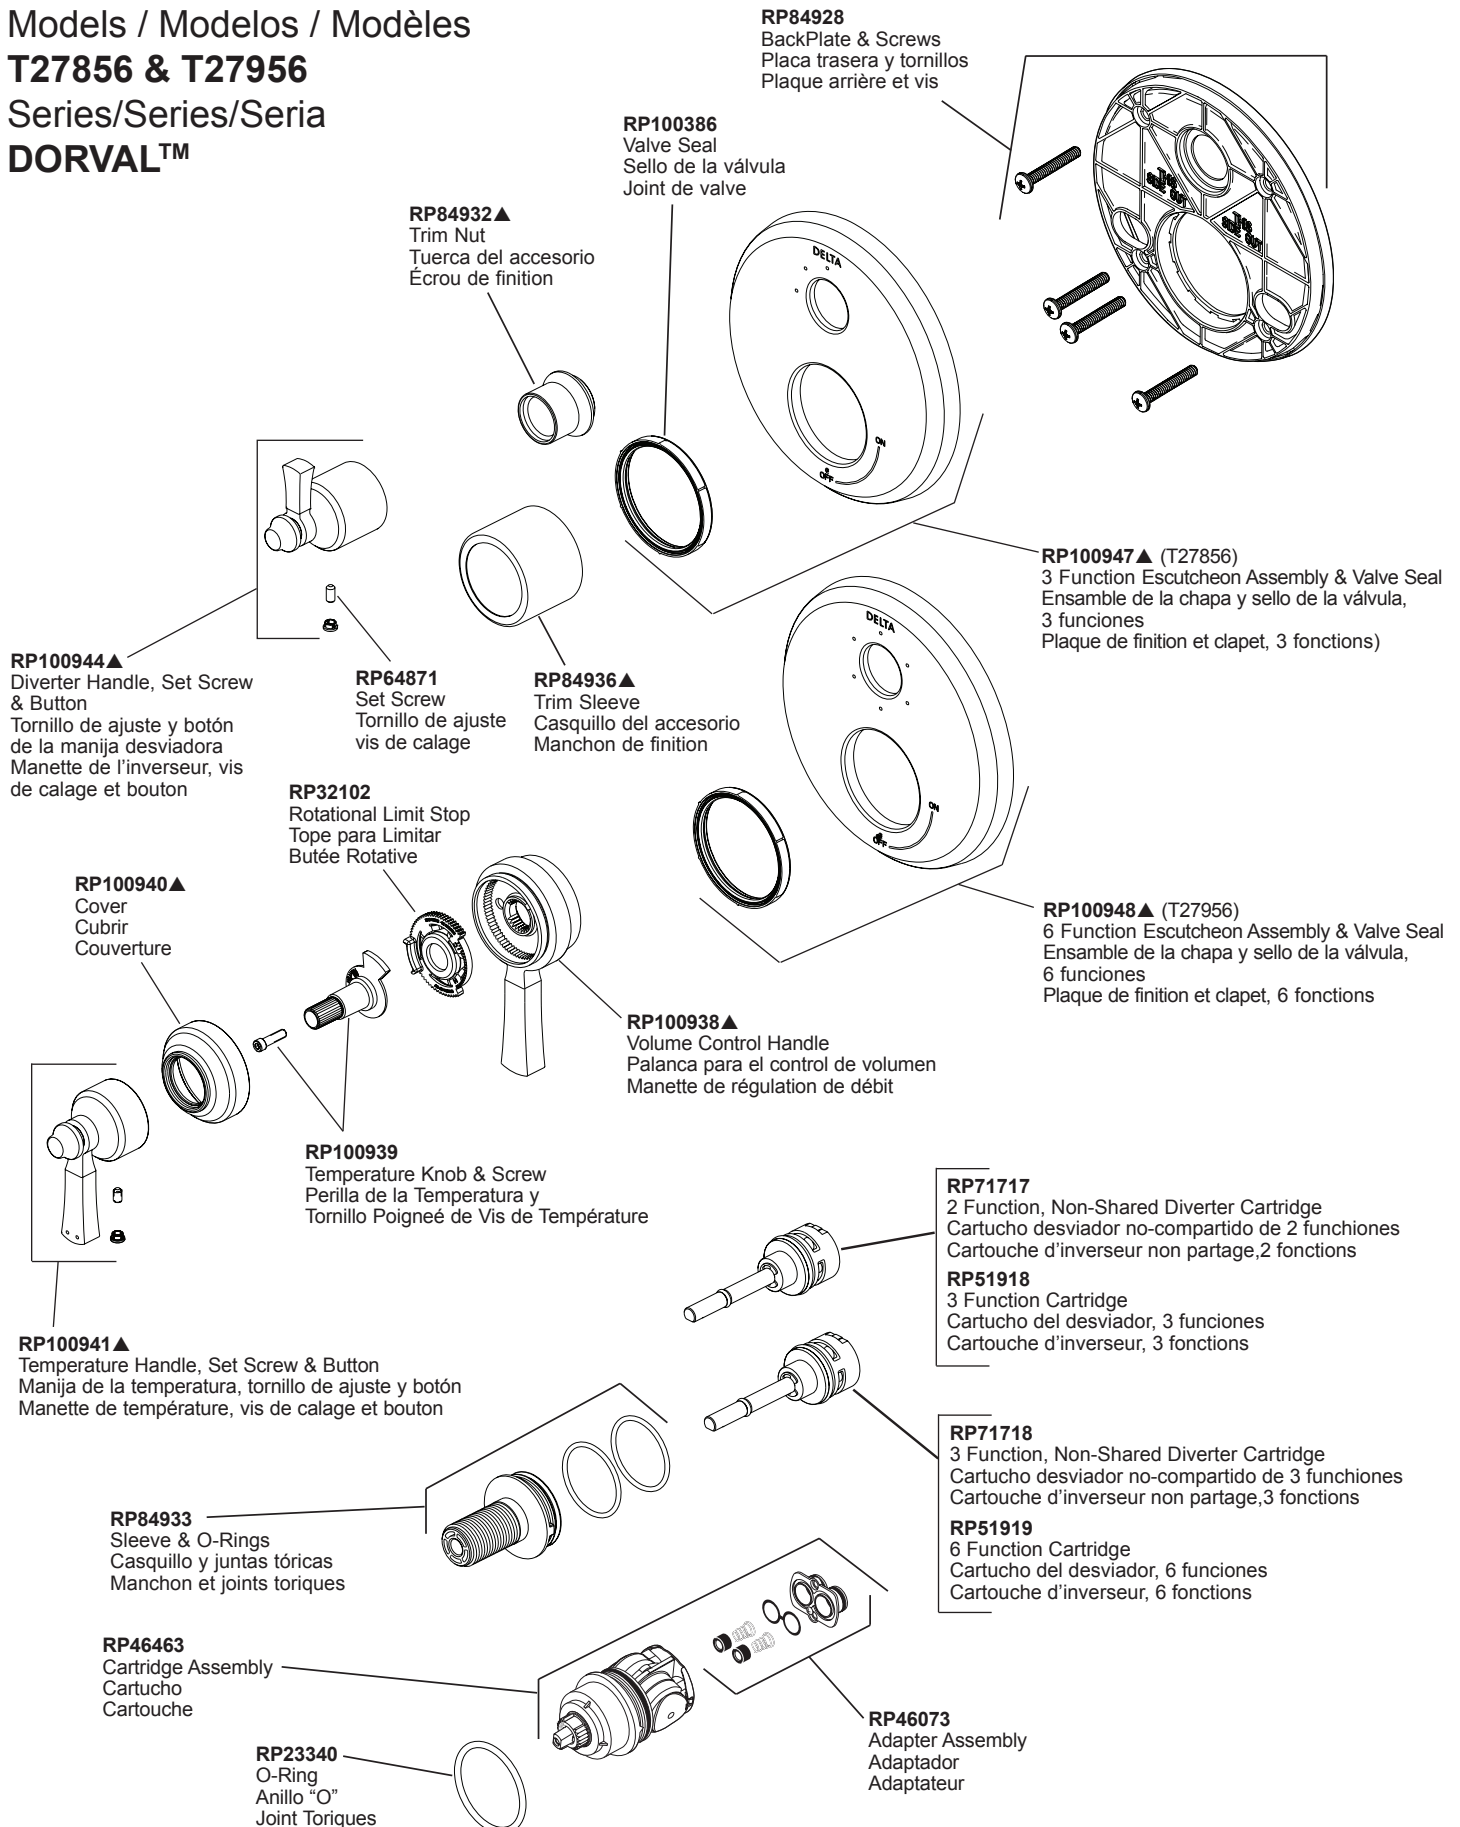

Models / Modelos / Modèles

**T27856 & T27956**

Series/Series/Seria

**DORVAL™**

▲Specify Finish/Especifique el Acabado/ Précisez le fini

**RP90543▲**

Thick Wall Installation Kit

Juego de piezas para la instalación en paredes gruesas

Trousse d'installation pour mur épais

For finished wall thickness over 1 1/8" up to 2 1/8" (Order Separately)

Para paredes acabadas de un grosor mayor de 1 1/8" hasta 2 1/8"  
(ordene por separado)

Installation dans un mur fini d'une épaisseur de 1 1/8 po à 2 1/8 po  
(commandez séparément)