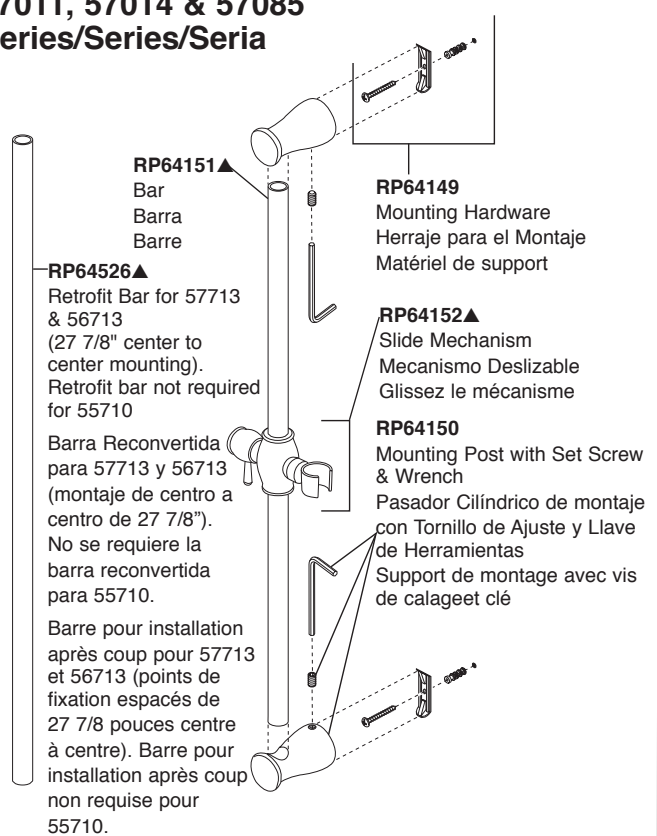

57011, 57014 & 57085
Series/Series/Seria