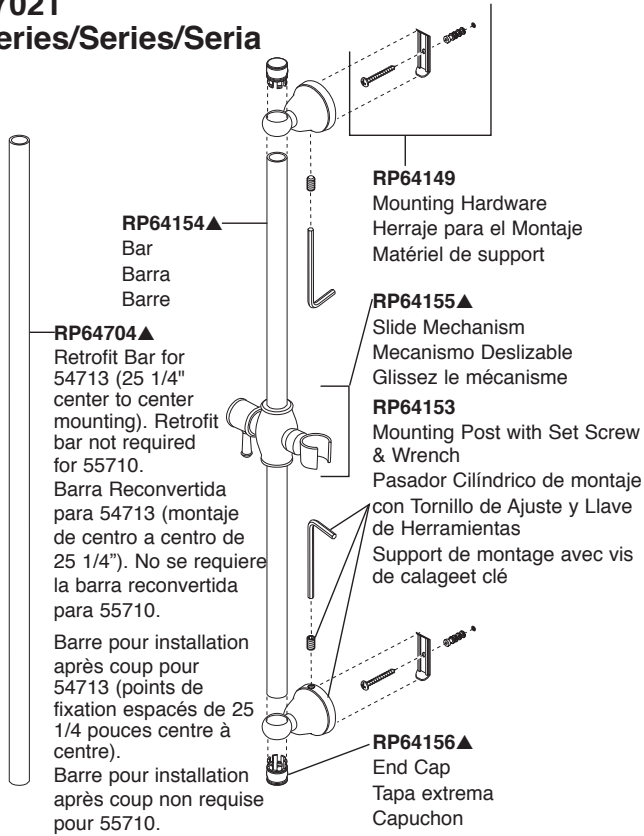

57021
Series/Series/Seria