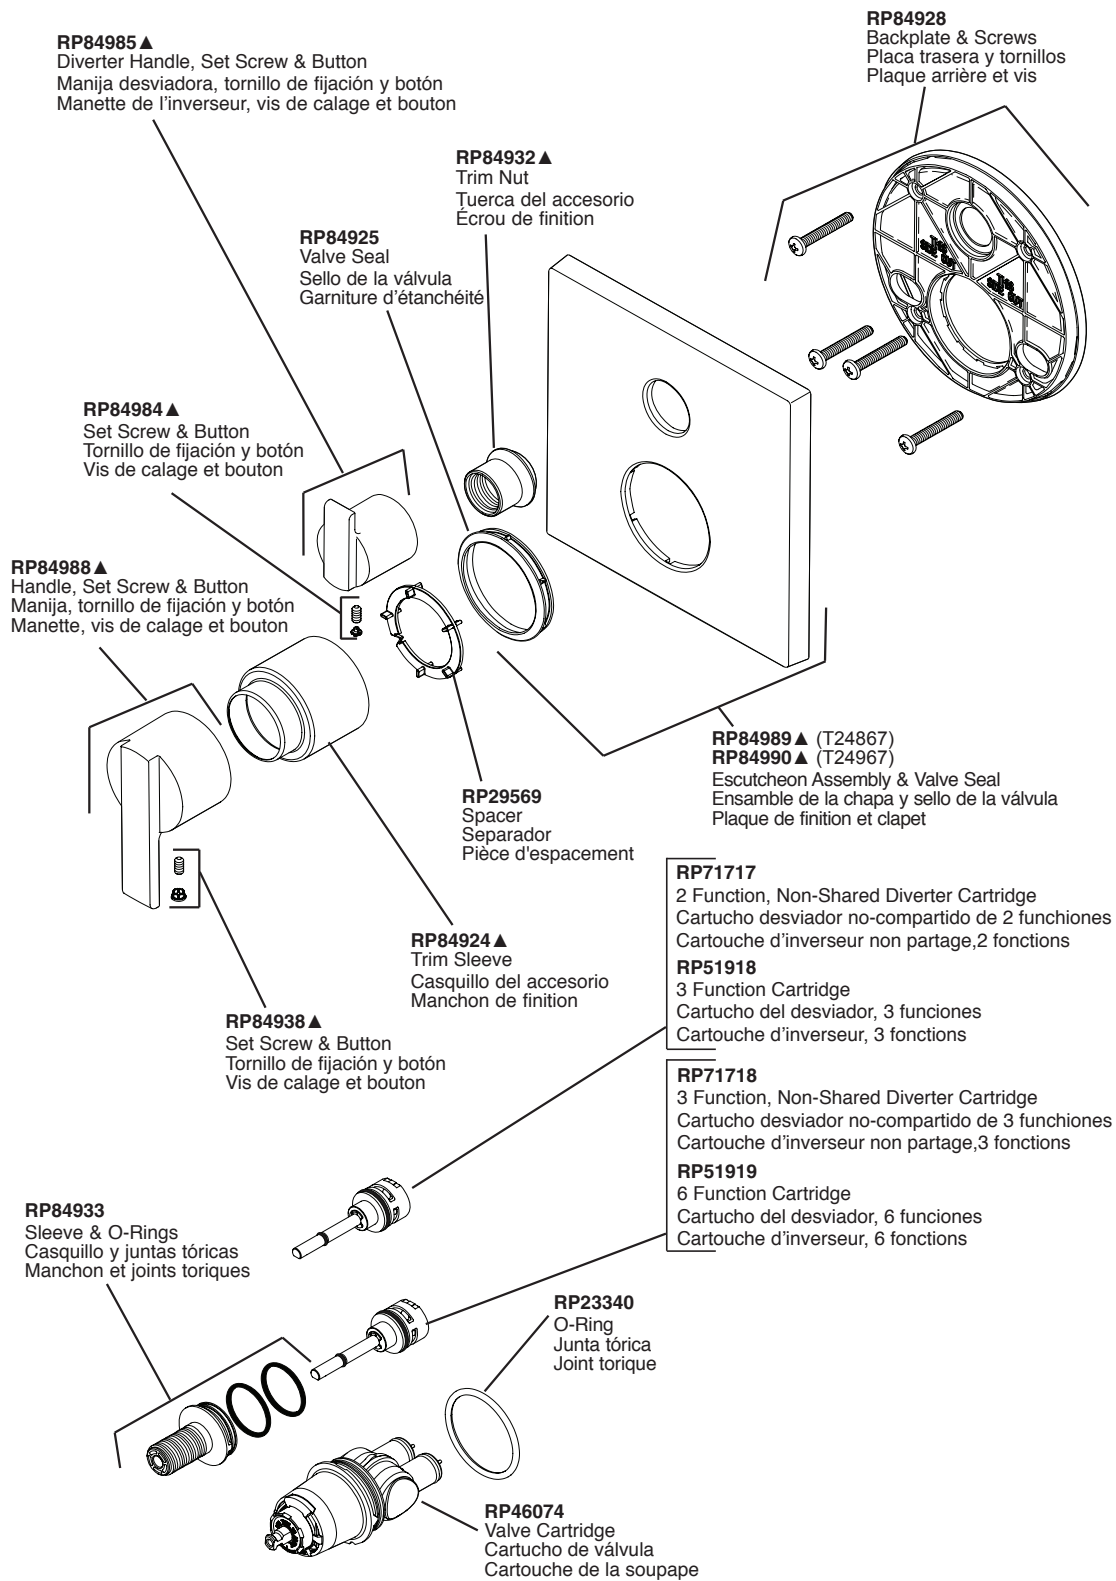

T24867 & T24967 Models / Modelos / Modèles

▲ Specify Finish/Especifique el Acabado/ Précisez le fini

RP90542

Thick Wall Installation Kit

Juego de piezas para la instalación en paredes gruesas

Trousse d'installation pour mur épais

Model/Modelo/Modèle
R22000
Series/Series/Seria

*Used to plug one inlet side (Hot or Cold) to prevent cross flow when checking for leaks before the cartridge is installed. Insert into the inlet, place test cap and use the bonnet to secure in place.

*Tapaban una entrada lateral (caliente o frío) para prevenir flujo cruzado cuando la comprobación para saber si hay escapes antes del cartucho está instalada. El relleno en la entrada, casquillo de la prueba del lugar y utiliza el capo para asegurar en lugar.

*Branchaient une admission latérale (chaud ou froid) pour empêcher l'écoulement en travers quand la vérification les fuites avant la cartouche est installée. L'insertion dans l'admission, chapeau d'essai d'endroit et emploient le capot pour fixer en place.