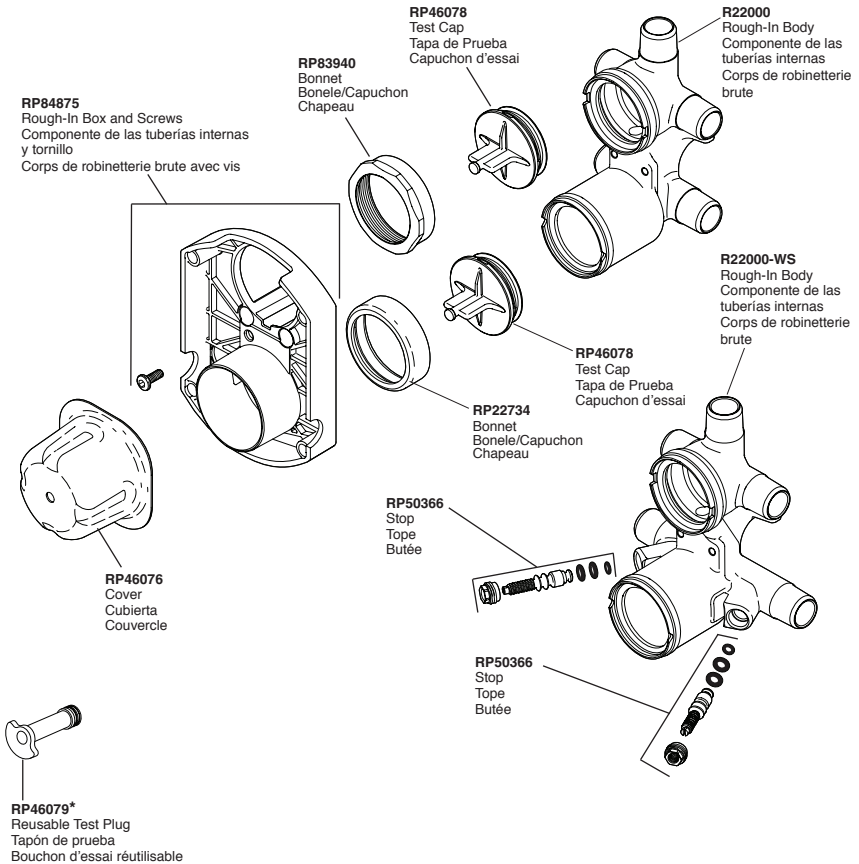

T24867 & T24967 Models / Modelos / Modèles

▲ Specify Finish/Especifique el Acabado/ Précisez le fini

RP90542

Thick Wall Installation Kit

Juego de piezas para la instalación en paredes gruesas

Trousse d'installation pour mur épais

Model/Modelo/Modèle
R22000
Series/Series/Seria

*Used to plug one inlet side (Hot or Cold) to prevent cross flow when checking for leaks before the cartridge is installed. Insert into the inlet, place test cap and use the bonnet to secure in place.

*Tapaban una entrada lateral (caliente o frío) para prevenir flujo cruzado cuando la comprobación para saber si hay escapes antes del cartucho está instalada. El relleno en la entrada, casquillo de la prueba del lugar y utiliza el capo para asegurar en lugar.

*Branchaient une admission latérale (chaud ou froid) pour empêcher l'écoulement en travers quand la vérification les fuites avant la cartouche est installée. L'insertion dans l'admission, chapeau d'essai d'endroit et emploient le capot pour fixer en place.