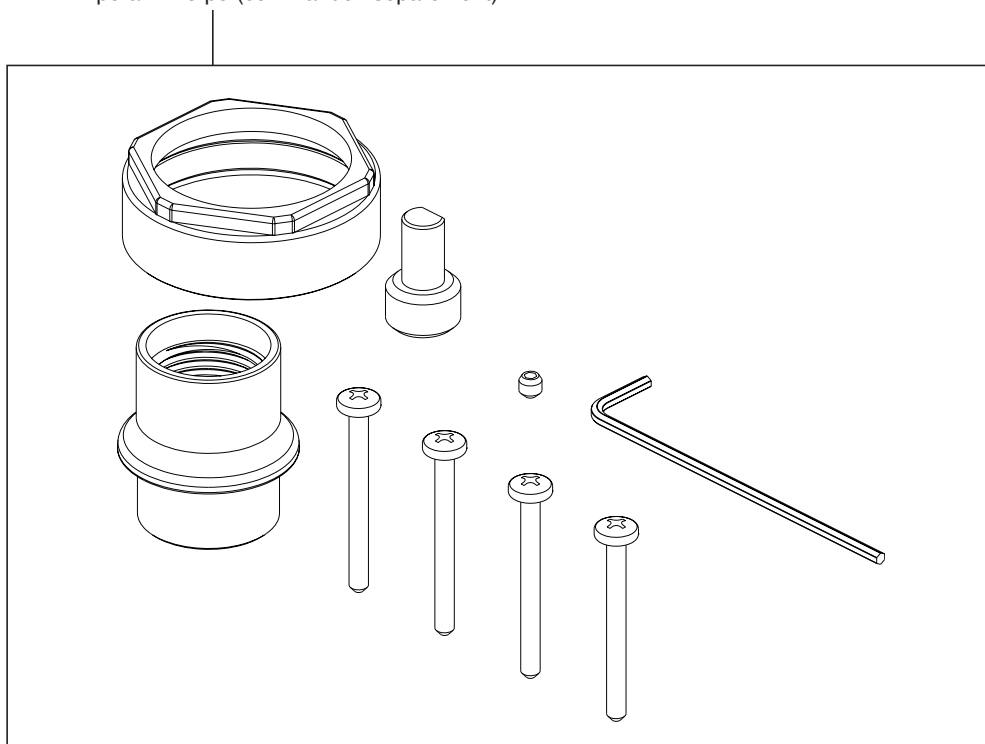

T24867 & T24967 Models / Modelos / Modèles

▲ Specify Finish/Especifique el Acabado/ Précisez le fini

RP90542

Thick Wall Installation Kit

Juego de piezas para la instalación en paredes gruesas

Trousse d'installation pour mur épais

Model/Modelo/Modèle
R22000
Series/Series/Seria

*Used to plug one inlet side (Hot or Cold) to prevent cross flow when checking for leaks before the cartridge is installed. Insert into the inlet, place test cap and use the bonnet to secure in place.

*Tapaban una entrada lateral (caliente o frío) para prevenir flujo cruzado cuando la comprobación para saber si hay escapes antes del cartucho está instalada. El relleno en la entrada, casquillo de la prueba del lugar y utiliza el capo para asegurar en lugar.

*Branchaient une admission latérale (chaud ou froid) pour empêcher l'écoulement en travers quand la vérification les fuites avant la cartouche est installée. L'insertion dans l'admission, chapeau d'essai d'endroit et emploient le capot pour fixer en place.