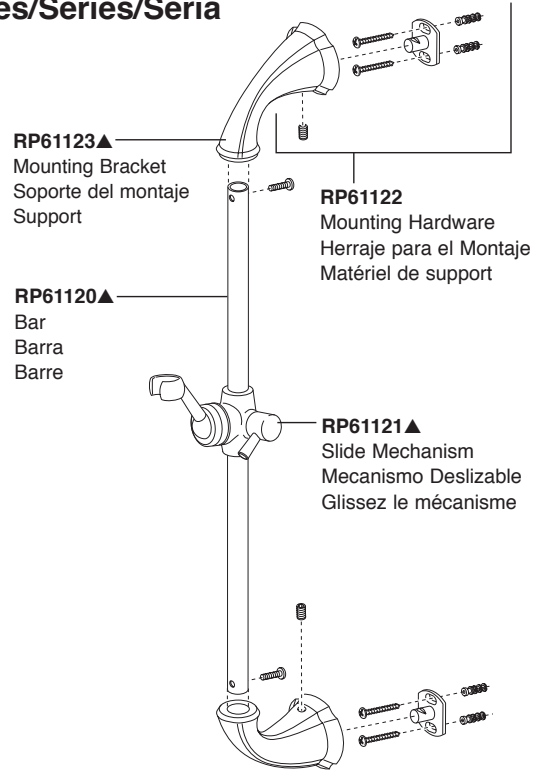

*Branchaient une admission latérale (chaud ou froid) pour empêcher l'écoulement en travers quand la vérification les fuites avant la cartouche est installée. L'insertion dans l'admission, chapeau d'essai d'endroit et emploient le capot pour fixer en place.

RP64157▲
Hose & Gaskets
Manguera y Empaques
Tuyau souple et joints

**55552, 55567, 55051 & 55530
Series/Series/Seria**

U4010-PK▲
Handshower holder
Teleducha titular
Support douchette

U495D -▲60-PK
Hose & Gaskets
Manguera y Empaques
Tuyau souple et joints

▲ Specify Finish
▲ Especificque el Acabado
▲ Précisez le Fini

**51567, 55011, 55013,
55567, 56613, 57011,
57014 & 57510
Series/Series/Seria**

**51552, 54613, 55020,
55021, 55051, 55085,
55530, 55552, 57021,
57051, 57085, 57530,
57923 & 59210
Series/Series/Seria**

57021
Series/Series/Seria

57011, 57014 & 57085
Series/Series/Seria

51552, 51567, 57051 & 57530 Series/Series/Seria

59210
Series/Series/Seria

- ▲ Specify Finish
- ▲ Especifique el Acabado
- ▲ Précisez le Fini