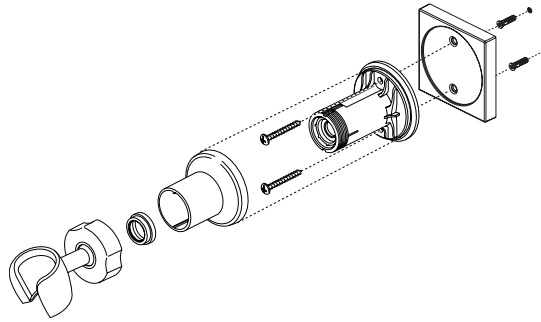

*Tapaban una entrada lateral (caliente o frío) para prevenir flujo cruzado cuando la comprobación para saber si hay escapes antes del cartucho está instalada. El relleno en la entrada, casquillo de la prueba del lugar y utiliza el capo para asegurar en lugar.

**51552 & 55552
Series/Series/Seria**

**Hand Piece 4 Setting
Pieza de Mano 4 Ajustes
Douche à main 4 réglages**

RP61294▲
Mounting Bracket
Consola de montaje
Support

RP48296▲
Hand Held Shower
Regadera de Mano
Douche à main

RP61283▲
Hand Held Shower
Regadera de Mano
Douche à main

59567-PK▲
Handshower
Regadera de Mano
Douche à main

59552▲
Handshower
Regadera de Mano
Douche à main

**55011, 55013, 55020, 55021, 55085,
57510 & 57923
Series/Series/Seria**

RP64157▲
Hose & Gaskets
Manguera y Empaques
Tuyau souple et joints

**55552, 55567, 55051 & 55530
Series/Series/Seria**

U4010-PK▲
Handshower holder
Teleducha titular
Support douchette

U495D -▲60-PK
Hose & Gaskets
Manguera y Empaques
Tuyau souple et joints