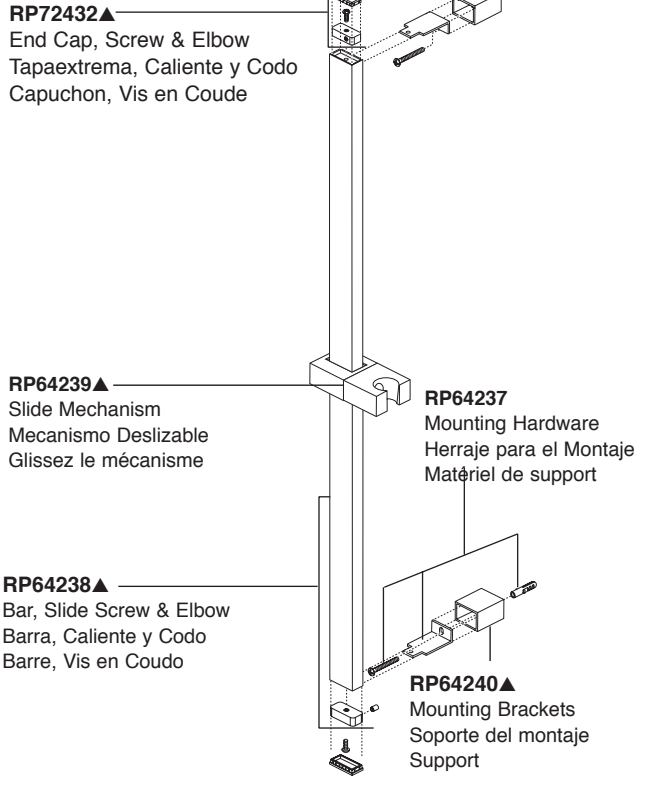

51552, 51567, 57051 & 57530 Series/Series/Seria