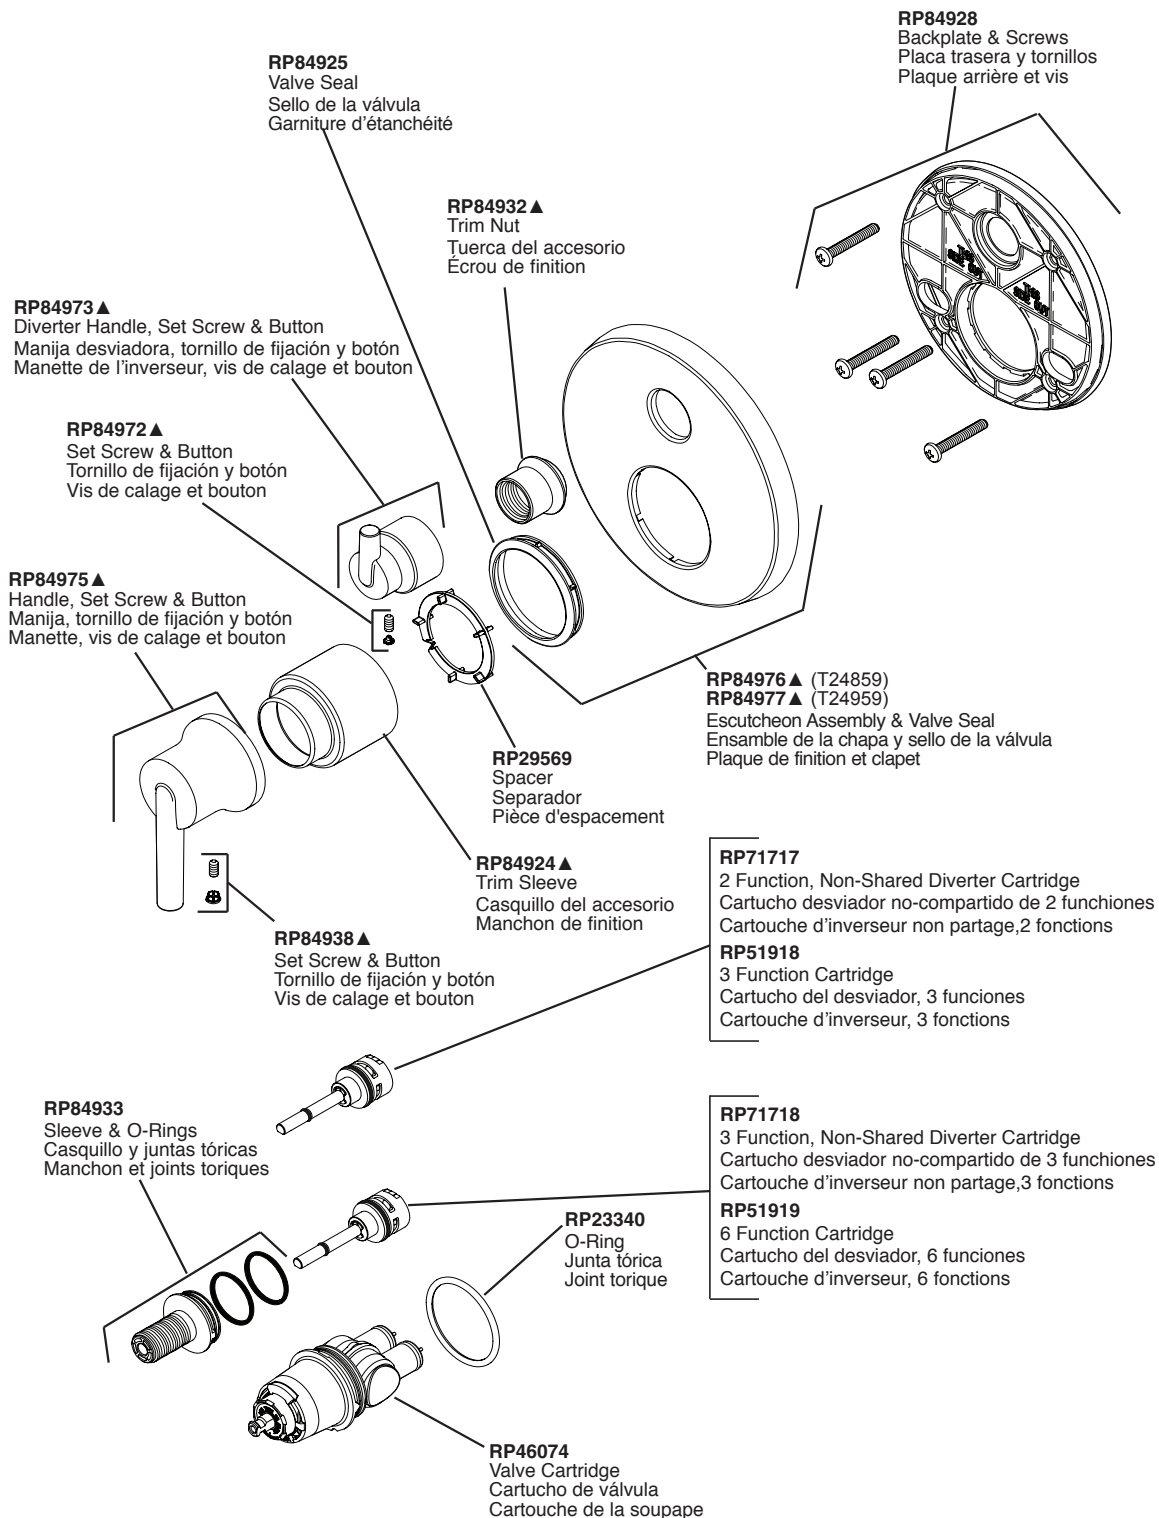

# T24859 & T24959 Models / Modelos / Modèles

▲ Specify Finish/Especifique el Acabado/ Précisez le fini

**RP90542**

Thick Wall Installation Kit

Juego de piezas para la instalación en paredes gruesas

Trousse d'installation pour mur épais

▲ Specify Finish/Especifique el Acabado/ Précisez le fini

**Model/Modelo/Modèle**  
**R22000**  
**Series/Series/Seria**

\*Used to plug one inlet side (Hot or Cold) to prevent cross flow when checking for leaks before the cartridge is installed. Insert into the inlet, place test cap and use the bonnet to secure in place.

\*Tapaban una entrada lateral (caliente o frío) para prevenir flujo cruzado cuando la comprobación para saber si hay escapes antes del cartucho está instalada. El relleno en la entrada, casquillo de la prueba del lugar y utiliza el capo para asegurar en lugar.

\*Branchaient une admission latérale (chaud ou froid) pour empêcher l'écoulement en travers quand la vérification les fuites avant la cartouche est installée. L'insertion dans l'admission, chapeau d'essai d'endroit et emploient le capot pour fixer en place.