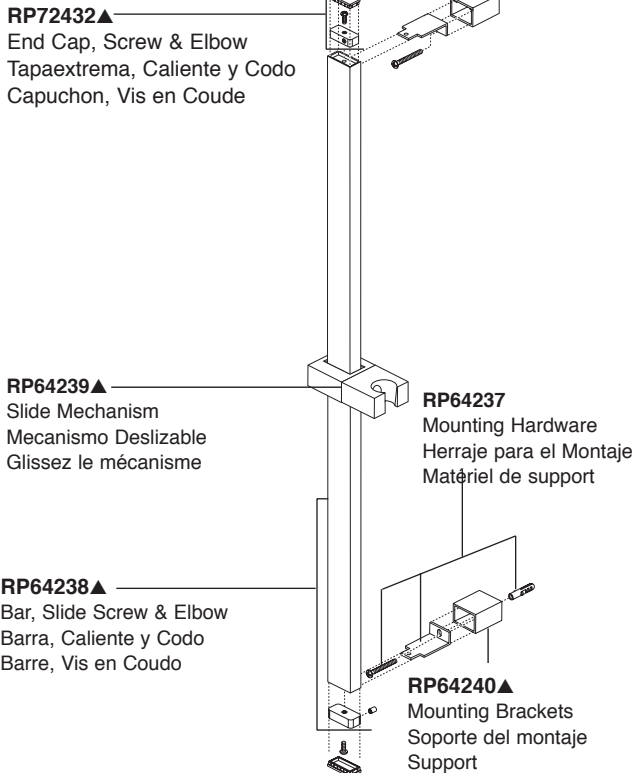

**RP64157▲**  
Hose & Gaskets  
Manguera y Empaques  
Tuyau souple et joints

**55552, 55567, 55051 & 55530  
Series/Series/Seria**

**U4010-PK▲**  
Handshower holder  
Teleducha titular  
Support douchette

**U495D -▲60-PK**  
Hose & Gaskets  
Manguera y Empaques  
Tuyau souple et joints

▲ Specify Finish  
▲ Especificque el Acabado  
▲ Précisez le Fini

**51567, 55011, 55013,  
55567, 56613, 57011,  
57014 & 57510  
Series/Series/Seria**

**51552, 54613, 55020,  
55021, 55051, 55085,  
55530, 55552, 57021,  
57051, 57085, 57530,  
57923 & 59210  
Series/Series/Seria**

**57021**  
Series/Series/Seria

**57011, 57014 & 57085**  
Series/Series/Seria

**51552, 51567, 57051 & 57530 Series/Series/Seria**

**59210**  
Series/Series/Seria

- ▲ Specify Finish
- ▲ Especifique el Acabado
- ▲ Précisez le Fini