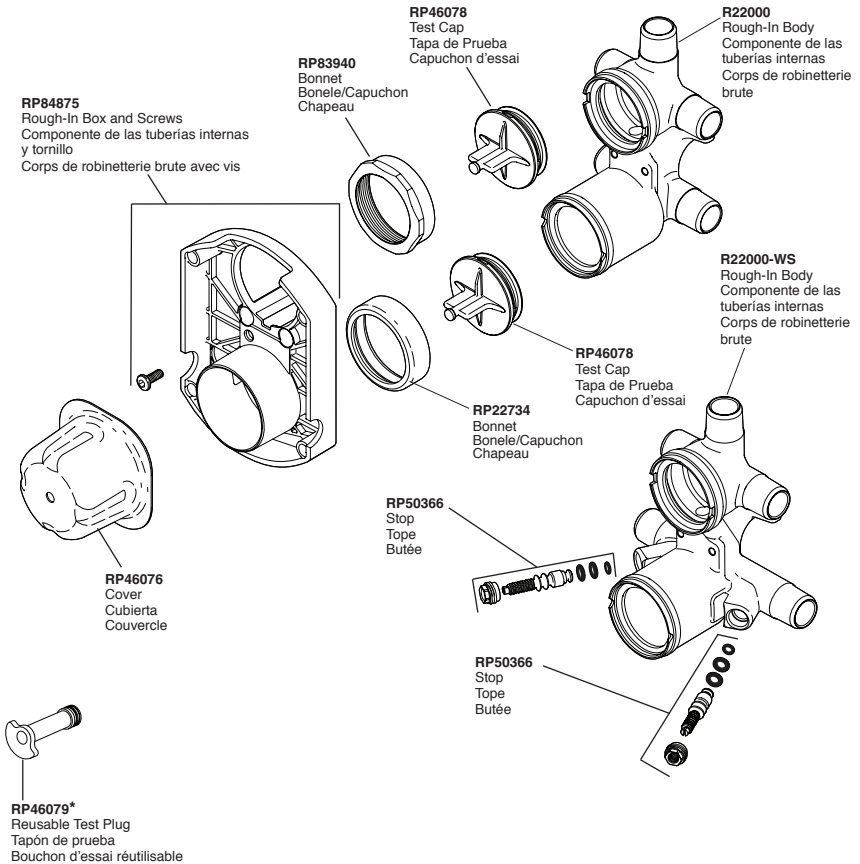

For finished wall thickness over 1 1/8" up to 2 1/8"  
(Order Separately)

Para paredes acabadas de un grosor mayor de 1 1/8"  
hasta 2 1/8" (ordene por separado)

Installation dans un mur fini d'une épaisseur de 1 1/8"  
po à 2 1/8 po (commandez séparément)

▲ Specify Finish/Especifique el Acabado/ Précisez le fini

**Model/Modelo/Modèle**  
**R22000**  
**Series/Series/Seria**

\*Used to plug one inlet side (Hot or Cold) to prevent cross flow when checking for leaks before the cartridge is installed. Insert into the inlet, place test cap and use the bonnet to secure in place.

\*Tapaban una entrada lateral (caliente o frío) para prevenir flujo cruzado cuando la comprobación para saber si hay escapes antes del cartucho está instalada. El relleno en la entrada, casquillo de la prueba del lugar y utiliza el capo para asegurar en lugar.

\*Branchaient une admission latérale (chaud ou froid) pour empêcher l'écoulement en travers quand la vérification les fuites avant la cartouche est installée. L'insertion dans l'admission, chapeau d'essai d'endroit et emploient le capot pour fixer en place.