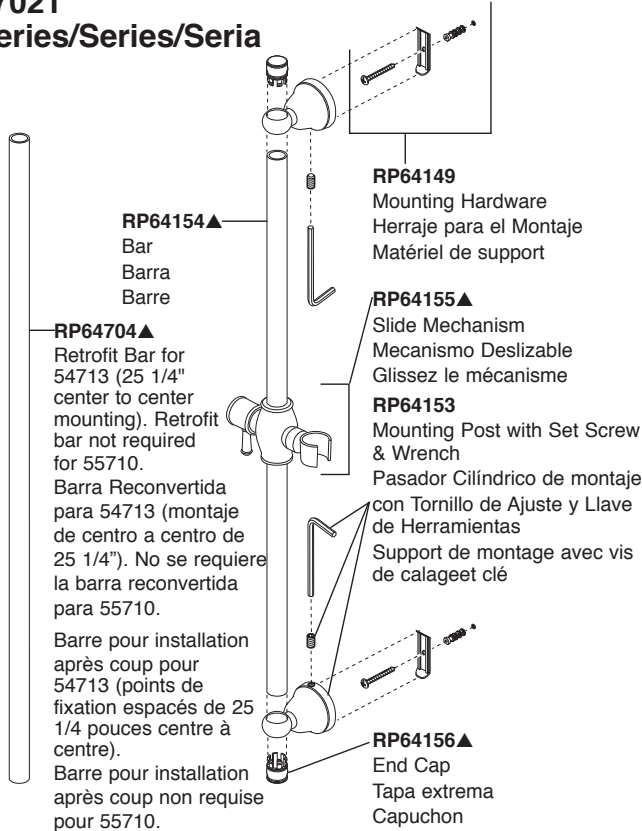

**RP61283▲**  
Hand Held Shower  
Regadera de Mano  
Douche à main

**59567-PK▲**  
Handshower  
Regadera de Mano  
Douche à main

**59552▲**  
Handshower  
Regadera de Mano  
Douche à main

**55011, 55013, 55020, 55021, 55085,  
57510 & 57923  
Series/Series/Seria**

**RP64157▲**  
Hose & Gaskets  
Manguera y Empaques  
Tuyau souple et joints

**55552, 55567, 55051 & 55530  
Series/Series/Seria**

**U4010-PK▲**  
Handshower holder  
Teleducha titular  
Support douchette

**U495D -▲60-PK**  
Hose & Gaskets  
Manguera y Empaques  
Tuyau souple et joints

▲ Specify Finish  
▲ Especificque el Acabado  
▲ Précisez le Fini

**51567, 55011, 55013,  
55567, 56613, 57011,  
57014 & 57510  
Series/Series/Seria**

**51552, 54613, 55020,  
55021, 55051, 55085,  
55530, 55552, 57021,  
57051, 57085, 57530,  
57923 & 59210  
Series/Series/Seria**

**57021**  
Series/Series/Seria

**57011, 57014 & 57085**  
Series/Series/Seria