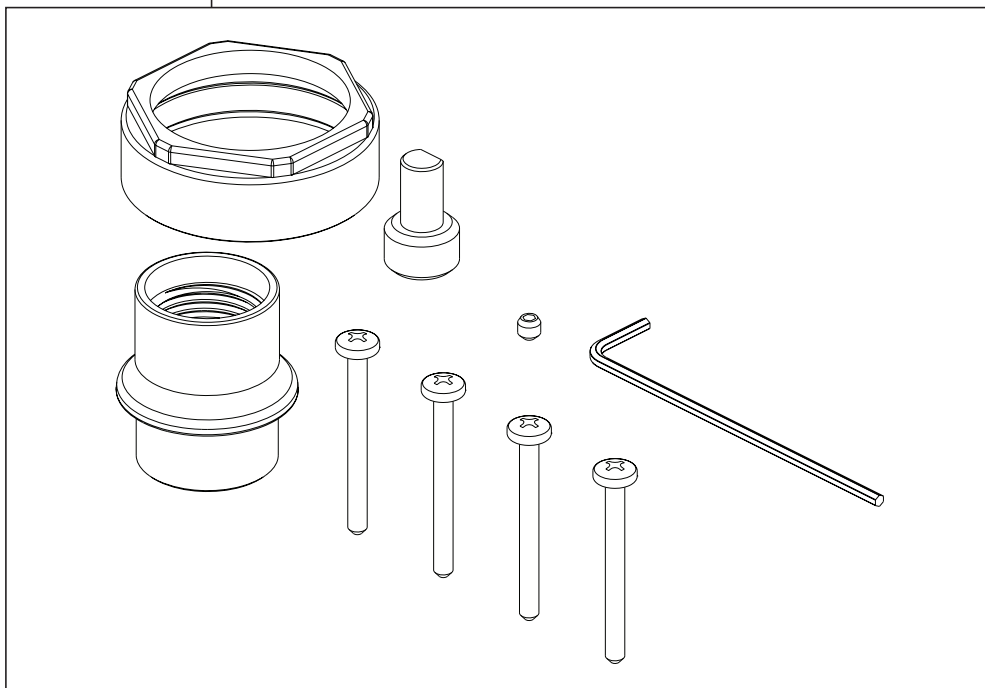

# T24859 & T24959 Models / Modelos / Modèles

▲ Specify Finish/Especifique el Acabado/ Précisez le fini

**RP90542**

Thick Wall Installation Kit

Juego de piezas para la instalación en paredes gruesas

Trousse d'installation pour mur épais

▲ Specify Finish/Especifique el Acabado/ Précisez le fini

**Model/Modelo/Modèle**  
**R22000**  
**Series/Series/Seria**

\*Used to plug one inlet side (Hot or Cold) to prevent cross flow when checking for leaks before the cartridge is installed. Insert into the inlet, place test cap and use the bonnet to secure in place.

\*Tapaban una entrada lateral (caliente o frío) para prevenir flujo cruzado cuando la comprobación para saber si hay escapes antes del cartucho está instalada. El relleno en la entrada, casquillo de la prueba del lugar y utiliza el capo para asegurar en lugar.

\*Branchaient une admission latérale (chaud ou froid) pour empêcher l'écoulement en travers quand la vérification les fuites avant la cartouche est installée. L'insertion dans l'admission, chapeau d'essai d'endroit et emploient le capot pour fixer en place.