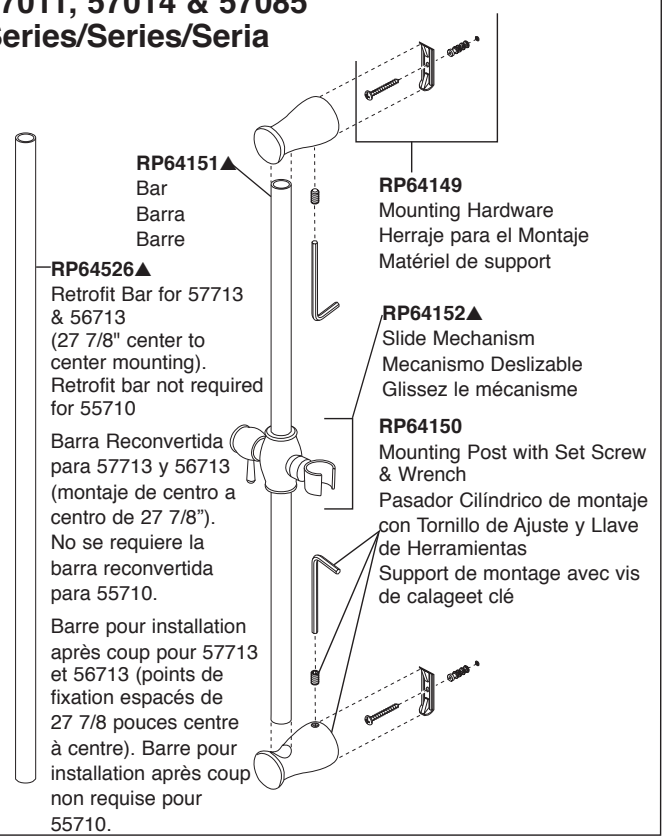

**RP64157▲**  
Hose & Gaskets  
Manguera y Empaques  
Tuyau souple et joints

**55552, 55567, 55051 & 55530  
Series/Series/Seria**

**U4010-PK▲**  
Handshower holder  
Teleducha titular  
Support douchette

**U495D -▲60-PK**  
Hose & Gaskets  
Manguera y Empaques  
Tuyau souple et joints

▲ Specify Finish  
▲ Especificque el Acabado  
▲ Précisez le Fini

**51567, 55011, 55013,  
55567, 56613, 57011,  
57014 & 57510  
Series/Series/Seria**

**51552, 54613, 55020,  
55021, 55051, 55085,  
55530, 55552, 57021,  
57051, 57085, 57530,  
57923 & 59210  
Series/Series/Seria**

**57021**  
Series/Series/Seria

**57011, 57014 & 57085**  
Series/Series/Seria