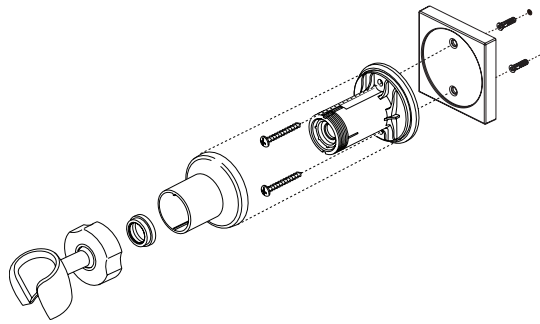

**51552 & 55552  
Series/Series/Seria**

**Hand Piece 4 Setting  
Pieza de Mano 4 Ajustes  
Douche à main 4 réglages**

**RP61294▲**  
Mounting Bracket  
Consola de montaje  
Support

**RP48296▲**  
Hand Held Shower  
Regadera de Mano  
Douche à main

**RP61283▲**  
Hand Held Shower  
Regadera de Mano  
Douche à main

**59567-PK▲**  
Handshower  
Regadera de Mano  
Douche à main

**59552▲**  
Handshower  
Regadera de Mano  
Douche à main

**55011, 55013, 55020, 55021, 55085,  
57510 & 57923  
Series/Series/Seria**

**RP64157▲**  
Hose & Gaskets  
Manguera y Empaques  
Tuyau souple et joints

**55552, 55567, 55051 & 55530  
Series/Series/Seria**

**U4010-PK▲**  
Handshower holder  
Teleducha titular  
Support douchette