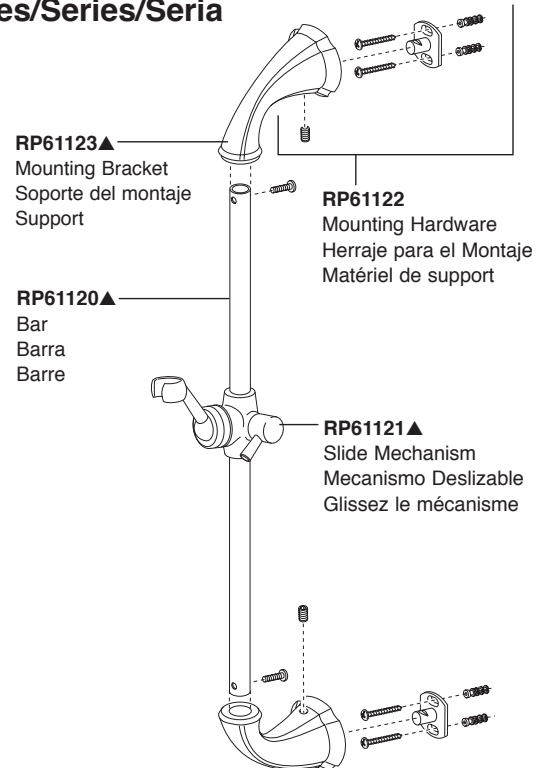

RP64157▲
Hose & Gaskets
Manguera y Empaques
Tuyau souple et joints

**55552, 55567, 55051 & 55530
Series/Series/Seria**

U4010-PK▲
Handshower holder
Teleducha titular
Support douchette

U495D -▲60-PK
Hose & Gaskets
Manguera y Empaques
Tuyau souple et joints

57021
Series/Series/Seria

57011, 57014 & 57085
Series/Series/Seria

51552, 51567, 57051 & 57530 Series/Series/Seria

59210
Series/Series/Seria

- ▲ Specify Finish
- ▲ Especificque el Acabado
- ▲ Précisez le Fini

T50010▲

RP78987
Silicone
Silicona
Siliconé

RP79269
Tool
Herramienta
Outil

RP77546▲
Escutcheon
Chapa de cubierta
Plaque de finition

▲ Specify Finish / Especificque el Acabado / Précisez le fini

T50210▲

RP78987
Silicone
Silicona
Siliconé