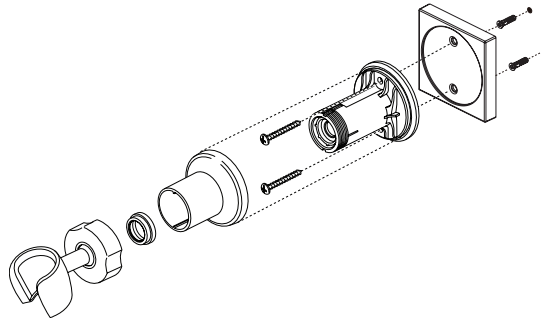

**51552 & 55552
Series/Series/Seria**

**Hand Piece 4 Setting
Pieza de Mano 4 Ajustes
Douche à main 4 réglages**

RP61294▲
Mounting Bracket
Consola de montaje
Support

RP48296▲
Hand Held Shower
Regadera de Mano
Douche à main

RP61283▲
Hand Held Shower
Regadera de Mano
Douche à main

59567-PK▲
Handshower
Regadera de Mano
Douche à main

59552▲
Handshower
Regadera de Mano
Douche à main

**55011, 55013, 55020, 55021, 55085,
57510 & 57923
Series/Series/Seria**

RP64157▲
Hose & Gaskets
Manguera y Empaques
Tuyau souple et joints

**55552, 55567, 55051 & 55530
Series/Series/Seria**

U4010-PK▲
Handshower holder
Teleducha titular
Support douchette

U495D -▲60-PK
Hose & Gaskets
Manguera y Empaques
Tuyau souple et joints