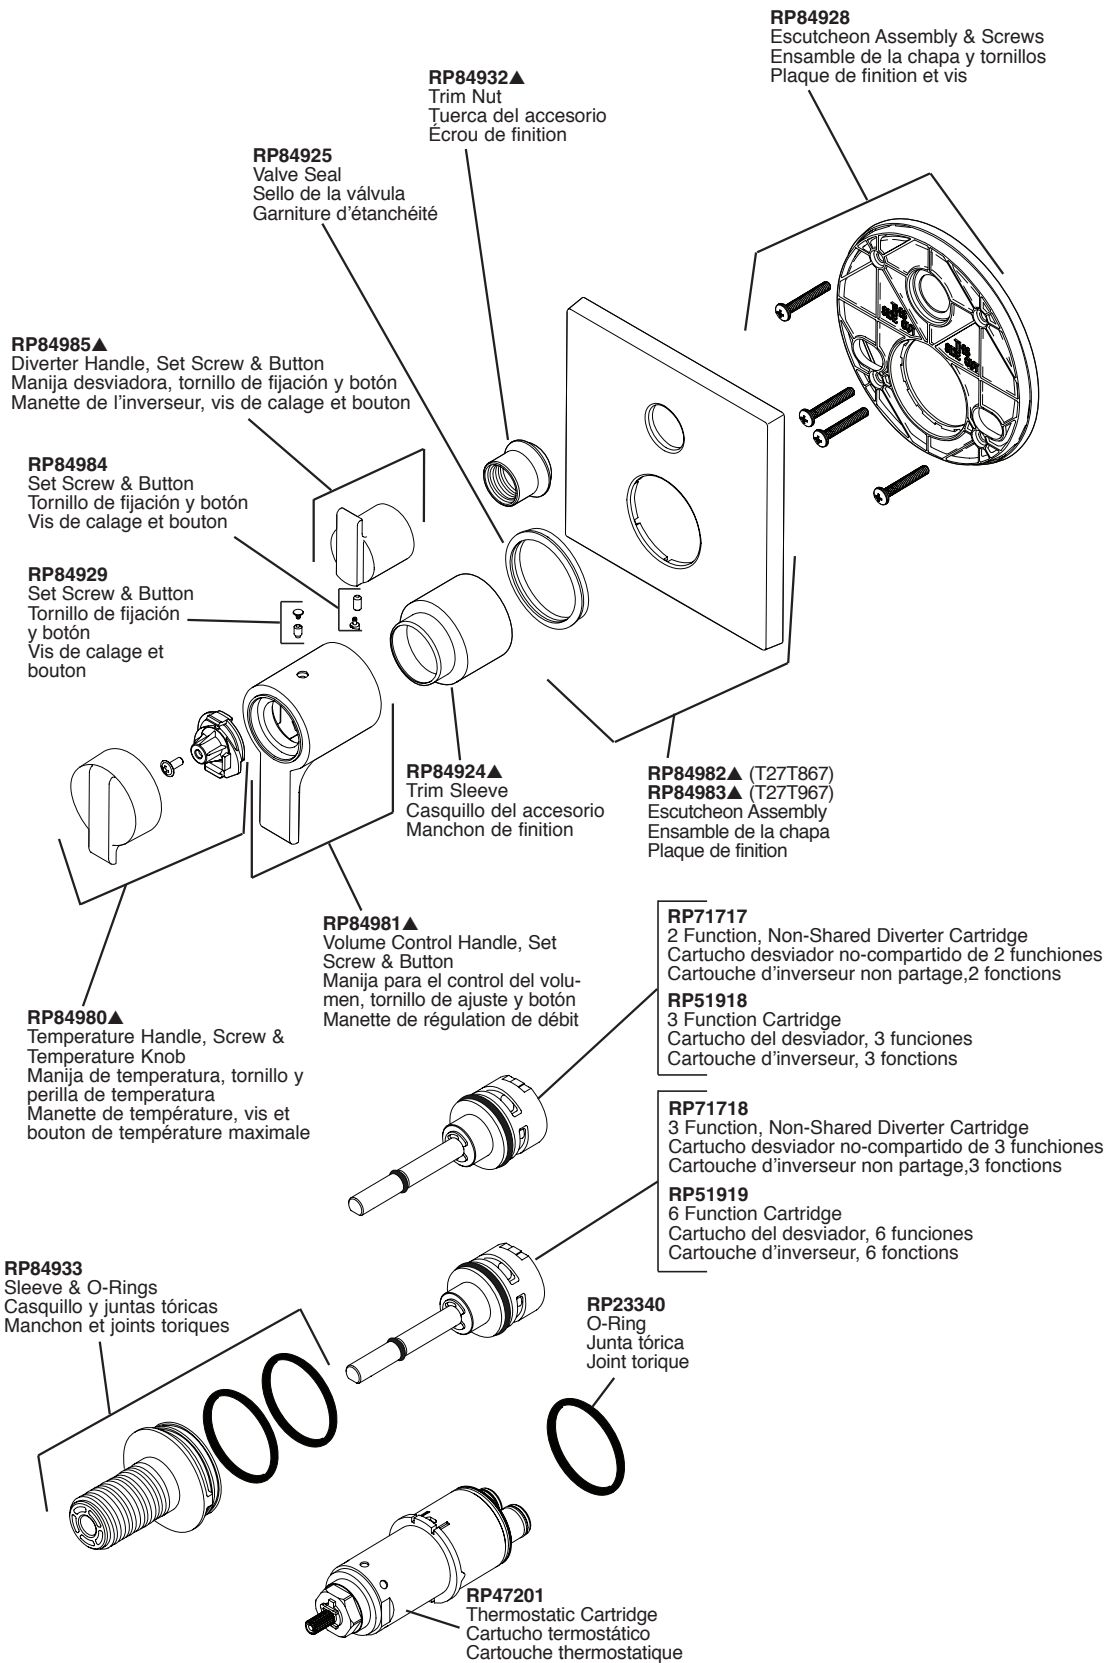

T27T867, T27T967

Models / Modelos / Modèles

▲ Specify Finish/Especifique el Acabado/ Précisez le fini

RP90544

Thick Wall Installation Kit

Juego de piezas para la instalación en paredes gruesas

Trousse d'installation pour mur épais

Model/Modelo/Modèle
R22000
Series/Series/Seria

* Used to plug one inlet side (Hot or Cold) to prevent cross flow when checking for leaks before the cartridge is installed. Insert into the inlet, place test cap and use the bonnet to secure in place.

* Tapaban una entrada lateral (caliente o frío) para prevenir flujo cruzado cuando la comprobación para saber si hay escapes antes del cartucho está instalada. El relleno en la entrada, casquillo de la prueba del lugar y utiliza el capo para asegurar en lugar.

* Branchaient une admission latérale (chaud ou froid) pour empêcher l'écoulement en travers quand la vérification les fuites avant la cartouche est installée. L'insertion dans l'admission, chapeau d'essai d'endroit et emploient le capot pour fixer en place.