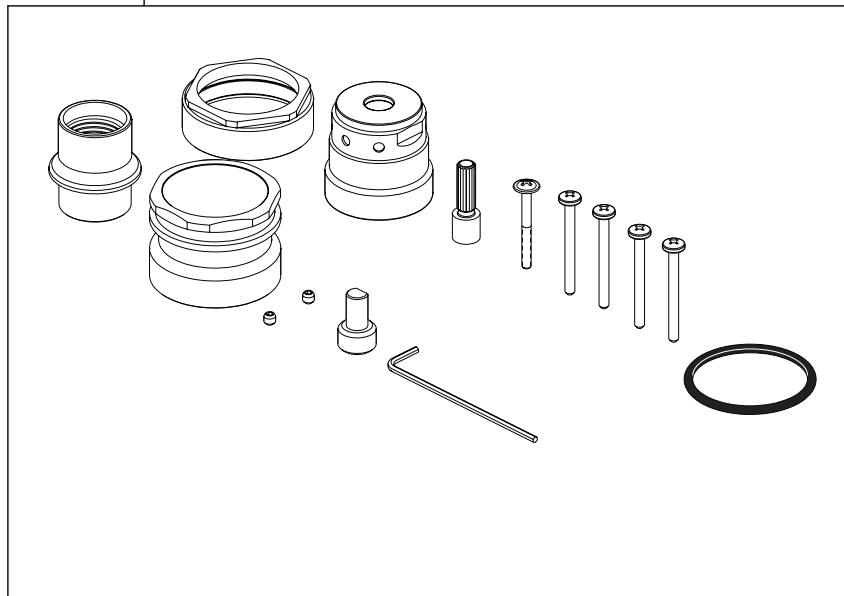

T27T867, T27T967

Models / Modelos / Modèles

▲ Specify Finish/Especifique el Acabado/ Précisez le fini

RP90544

Thick Wall Installation Kit

Juego de piezas para la instalación en paredes gruesas

Trousse d'installation pour mur épais

Model/Modelo/Modèle
R22000
Series/Series/Seria

* Used to plug one inlet side (Hot or Cold) to prevent cross flow when checking for leaks before the cartridge is installed. Insert into the inlet, place test cap and use the bonnet to secure in place.

* Tapaban una entrada lateral (caliente o frío) para prevenir flujo cruzado cuando la comprobación para saber si hay escapes antes del cartucho está instalada. El relleno en la entrada, casquillo de la prueba del lugar y utiliza el capo para asegurar en lugar.

* Branchaient une admission latérale (chaud ou froid) pour empêcher l'écoulement en travers quand la vérification les fuites avant la cartouche est installée. L'insertion dans l'admission, chapeau d'essai d'endroit et emploient le capot pour fixer en place.