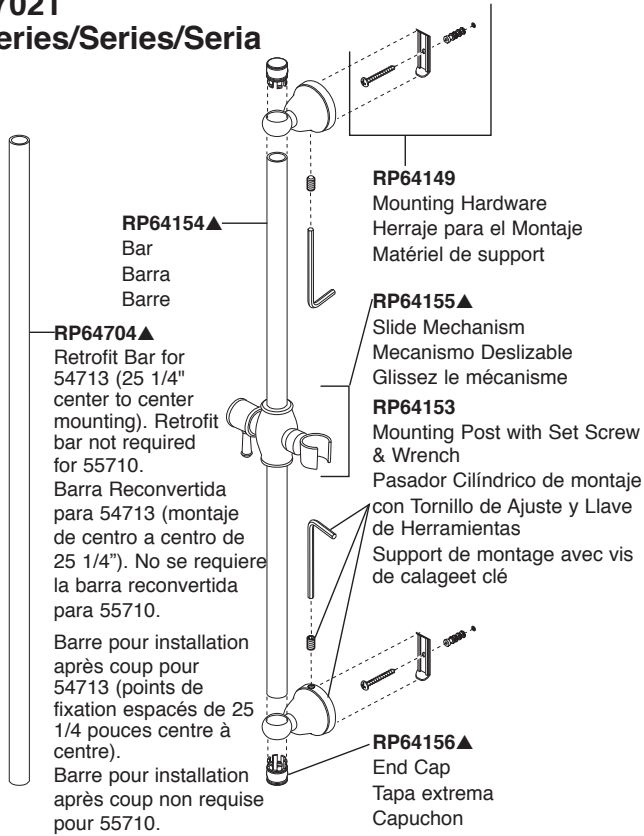

**RP64157▲**  
Hose & Gaskets  
Manguera y Empaques  
Tuyau souple et joints

**55552, 55567, 55051 & 55530  
Series/Series/Seria**

**U495D -▲60-PK**  
Hose & Gaskets  
Manguera y Empaques  
Tuyau souple et joints

**U4010-PK▲**  
Handshower holder  
Teleducha titular  
Support douchette

▲ Specify Finish  
▲ Especificque el Acabado  
▲ Précisez le Fini

**51567, 55011, 55013,  
55567, 56613, 57011,  
57014 & 57510  
Series/Series/Seria**

**51552, 54613, 55020,  
55021, 55051, 55085,  
55530, 55552, 57021,  
57051, 57085, 57530,  
57923 & 59210  
Series/Series/Seria**

**57021**  
**Series/Series/Seria**

**57011, 57014 & 57085**  
**Series/Series/Seria**