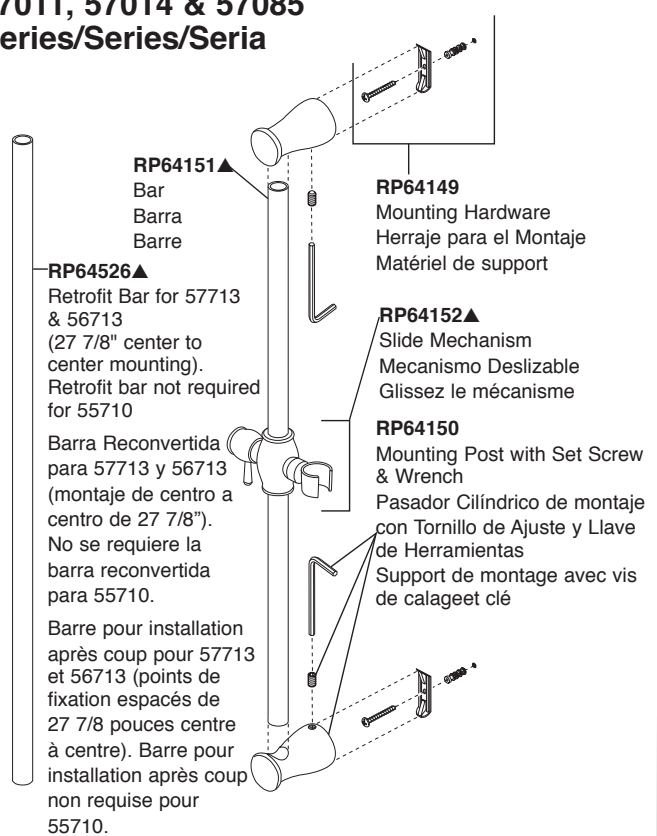

**RP64157▲**  
Hose & Gaskets  
Manguera y Empaques  
Tuyau souple et joints

**55552, 55567, 55051 & 55530  
Series/Series/Seria**

**U495D -▲60-PK**  
Hose & Gaskets  
Manguera y Empaques  
Tuyau souple et joints

**U4010-PK▲**  
Handshower holder  
Teleducha titular  
Support douchette

▲ Specify Finish  
▲ Especificque el Acabado  
▲ Précisez le Fini

**51567, 55011, 55013,  
55567, 56613, 57011,  
57014 & 57510  
Series/Series/Seria**

**51552, 54613, 55020,  
55021, 55051, 55085,  
55530, 55552, 57021,  
57051, 57085, 57530,  
57923 & 59210  
Series/Series/Seria**

**57021**  
**Series/Series/Seria**

**57011, 57014 & 57085**  
**Series/Series/Seria**