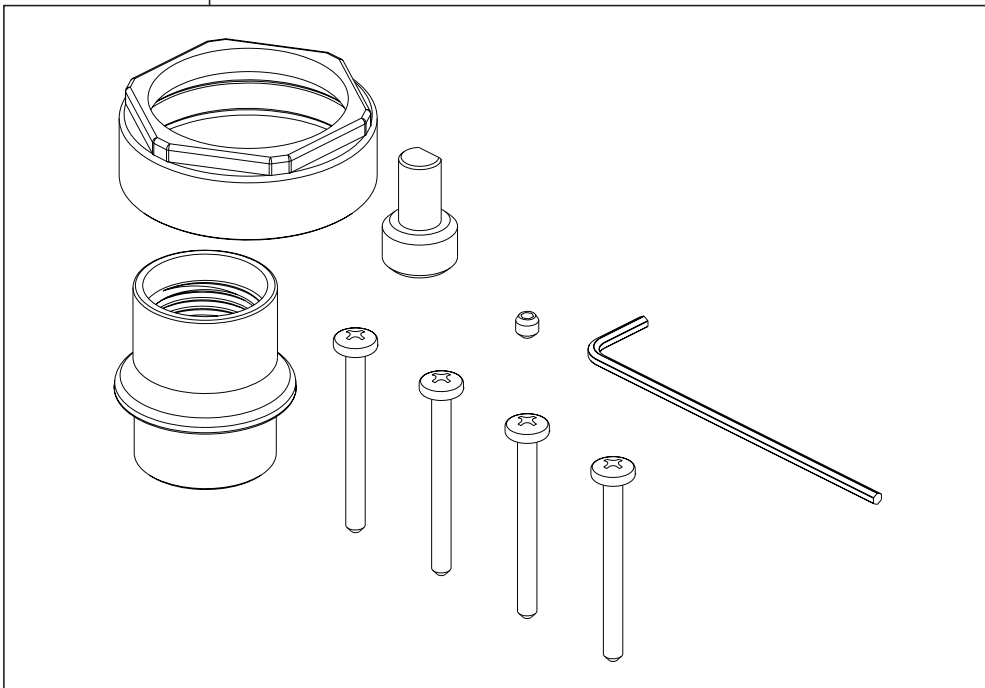

# T24859 & T24959 Models / Modelos / Modèles

▲ Specify Finish/Especifique el Acabado/ Précisez le fini

**RP90542**

Thick Wall Installation Kit

Juego de piezas para la instalación en paredes gruesas

Trousse d'installation pour mur épais

▲ Specify Finish/Especifique el Acabado/ Précisez le fini

**Model/Modelo/Modèle**  
**R22000**  
**Series/Series/Seria**

\*Used to plug one inlet side (Hot or Cold) to prevent cross flow when checking for leaks before the cartridge is installed. Insert into the inlet, place test cap and use the bonnet to secure in place.

\*Tapaban una entrada lateral (caliente o frío) para prevenir flujo cruzado cuando la comprobación para saber si hay escapes antes del cartucho está instalada. El relleno en la entrada, casquillo de la prueba del lugar y utiliza el capo para asegurar en lugar.

\*Branchaient une admission latérale (chaud ou froid) pour empêcher l'écoulement en travers quand la vérification les fuites avant la cartouche est installée. L'insertion dans l'admission, chapeau d'essai d'endroit et emploient le capot pour fixer en place.