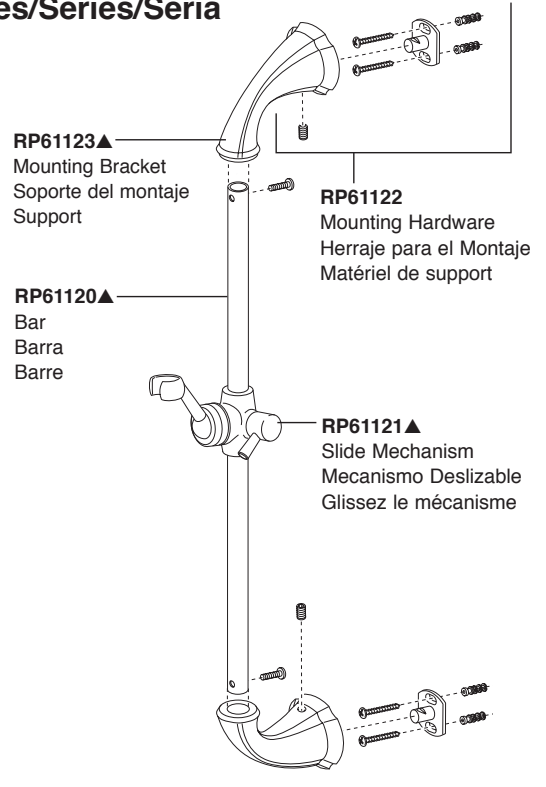

**U4010-PK▲**  
Handshower holder  
Teleducha titular  
Support douchette

▲ Specify Finish  
▲ Especificque el Acabado  
▲ Précisez le Fini

**51567, 55011, 55013,  
55567, 56613, 57011,  
57014 & 57510  
Series/Series/Seria**

**51552, 54613, 55020,  
55021, 55051, 55085,  
55530, 55552, 57021,  
57051, 57085, 57530,  
57923 & 59210  
Series/Series/Seria**

**57021**  
**Series/Series/Seria**

**57011, 57014 & 57085**  
**Series/Series/Seria**

**51552, 51567, 57051 & 57530 Series/Series/Seria**

**59210**  
**Series/Series/Seria**

- ▲ Specify Finish
- ▲ Especificque el Acabado
- ▲ Précisez le Fini

## T50010▲

**RP78987**  
Silicone  
Silicona  
Siliconé

**RP79269**  
Tool  
Herramienta  
Outil

**RP77546▲**  
Escutcheon  
Chapa de cubierta  
Plaque de finition

▲ Specify Finish / Especificque el Acabado / Précisez le fini