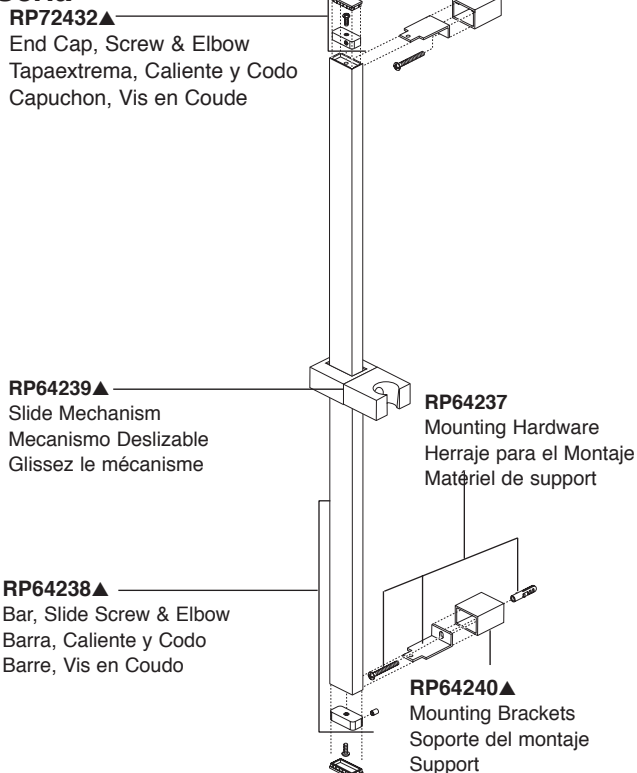

51552, 51567, 57051 & 57530 Series/Series/Seria