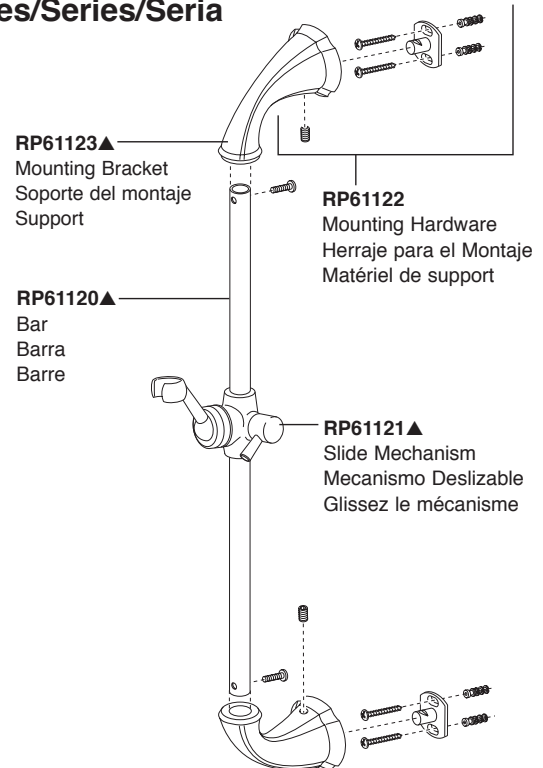

*Branchaient une admission latérale (chaud ou froid) pour empêcher l'écoulement en travers quand la vérification les fuites avant la cartouche est installée. L'insertion dans l'admission, chapeau d'essai d'endroit et emploient le capot pour fixer en place.

RP64157▲
Hose & Gaskets
Manguera y Empaques
Tuyau souple et joints

**55552, 55567, 55051 & 55530
Series/Series/Seria**

U4010-PK▲
Handshower holder
Teleducha titular
Support douchette

U495D -▲60-PK
Hose & Gaskets
Manguera y Empaques
Tuyau souple et joints

▲ Specify Finish
▲ Especificque el Acabado
▲ Précisez le Fini

**51567, 55011, 55013,
55567, 56613, 57011,
57014 & 57510
Series/Series/Seria**

**51552, 54613, 55020,
55021, 55051, 55085,
55530, 55552, 57021,
57051, 57085, 57530,
57923 & 59210
Series/Series/Seria**

57021
Series/Series/Seria

57011, 57014 & 57085
Series/Series/Seria

51552, 51567, 57051 & 57530 Series/Series/Seria

59210
Series/Series/Seria

- ▲ Specify Finish
- ▲ Especificque el Acabado
- ▲ Précisez le Fini