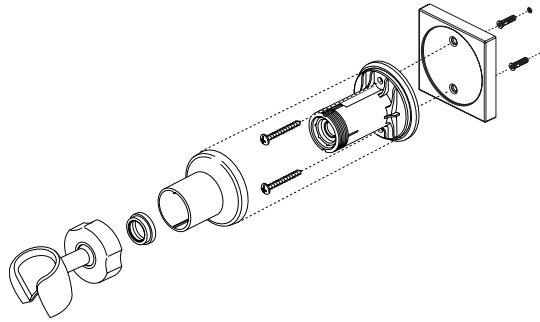

*Tapaban una entrada lateral (caliente o frío) para prevenir flujo cruzado cuando la comprobación para saber si hay escapes antes del cartucho está instalada. El relleno en la entrada, casquillo de la prueba del lugar y utiliza el capo para asegurar en lugar.

**51552 & 55552
Series/Series/Seria**

**Hand Piece 4 Setting
Pieza de Mano 4 Ajustes
Douche à main 4 réglages**

RP61294▲
Mounting Bracket
Consola de montaje
Support

RP48296▲
Hand Held Shower
Regadera de Mano
Douche à main

RP61283▲
Hand Held Shower
Regadera de Mano
Douche à main

59567-PK▲
Handshower
Regadera de Mano
Douche à main

59552▲
Handshower
Regadera de Mano
Douche à main

**55011, 55013, 55020, 55021, 55085,
57510 & 57923
Series/Series/Seria**

RP64157▲
Hose & Gaskets
Manguera y Empaques
Tuyau souple et joints

**55552, 55567, 55051 & 55530
Series/Series/Seria**

U4010-PK▲
Handshower holder
Teleducha titular
Support douchette

U495D -▲60-PK
Hose & Gaskets
Manguera y Empaques
Tuyau souple et joints