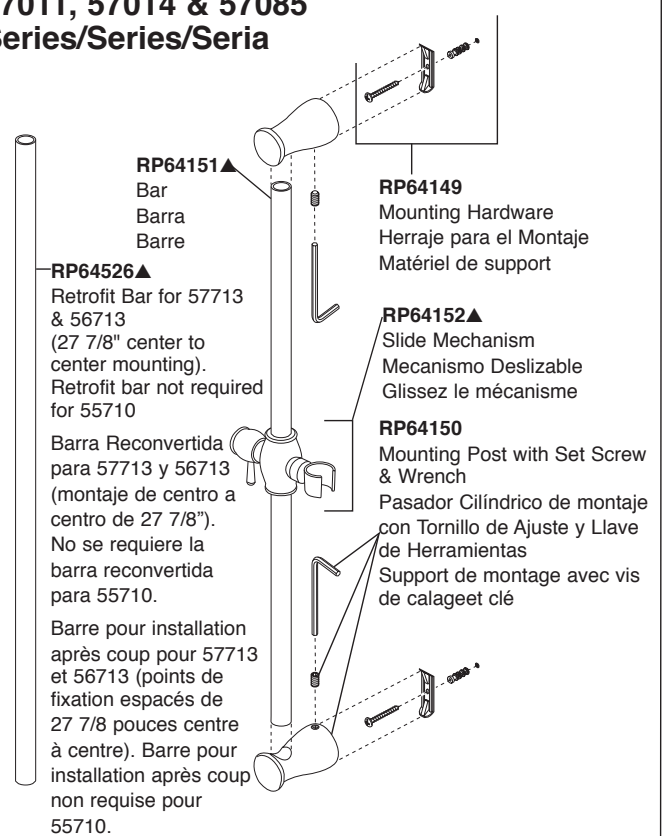

57011, 57014 & 57085
Series/Series/Seria