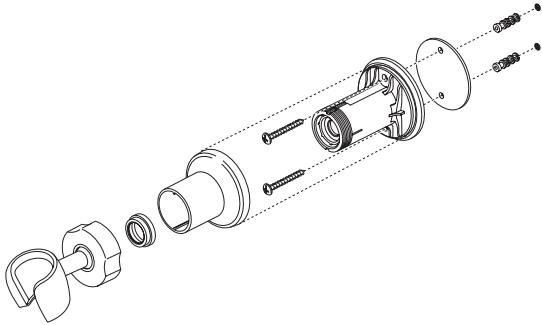

**55011, 55013, 55020, 55021, 55085,
57510 & 57923
Series/Series/Seria**

RP64157▲
Hose & Gaskets
Manguera y Empaques
Tuyau souple et joints