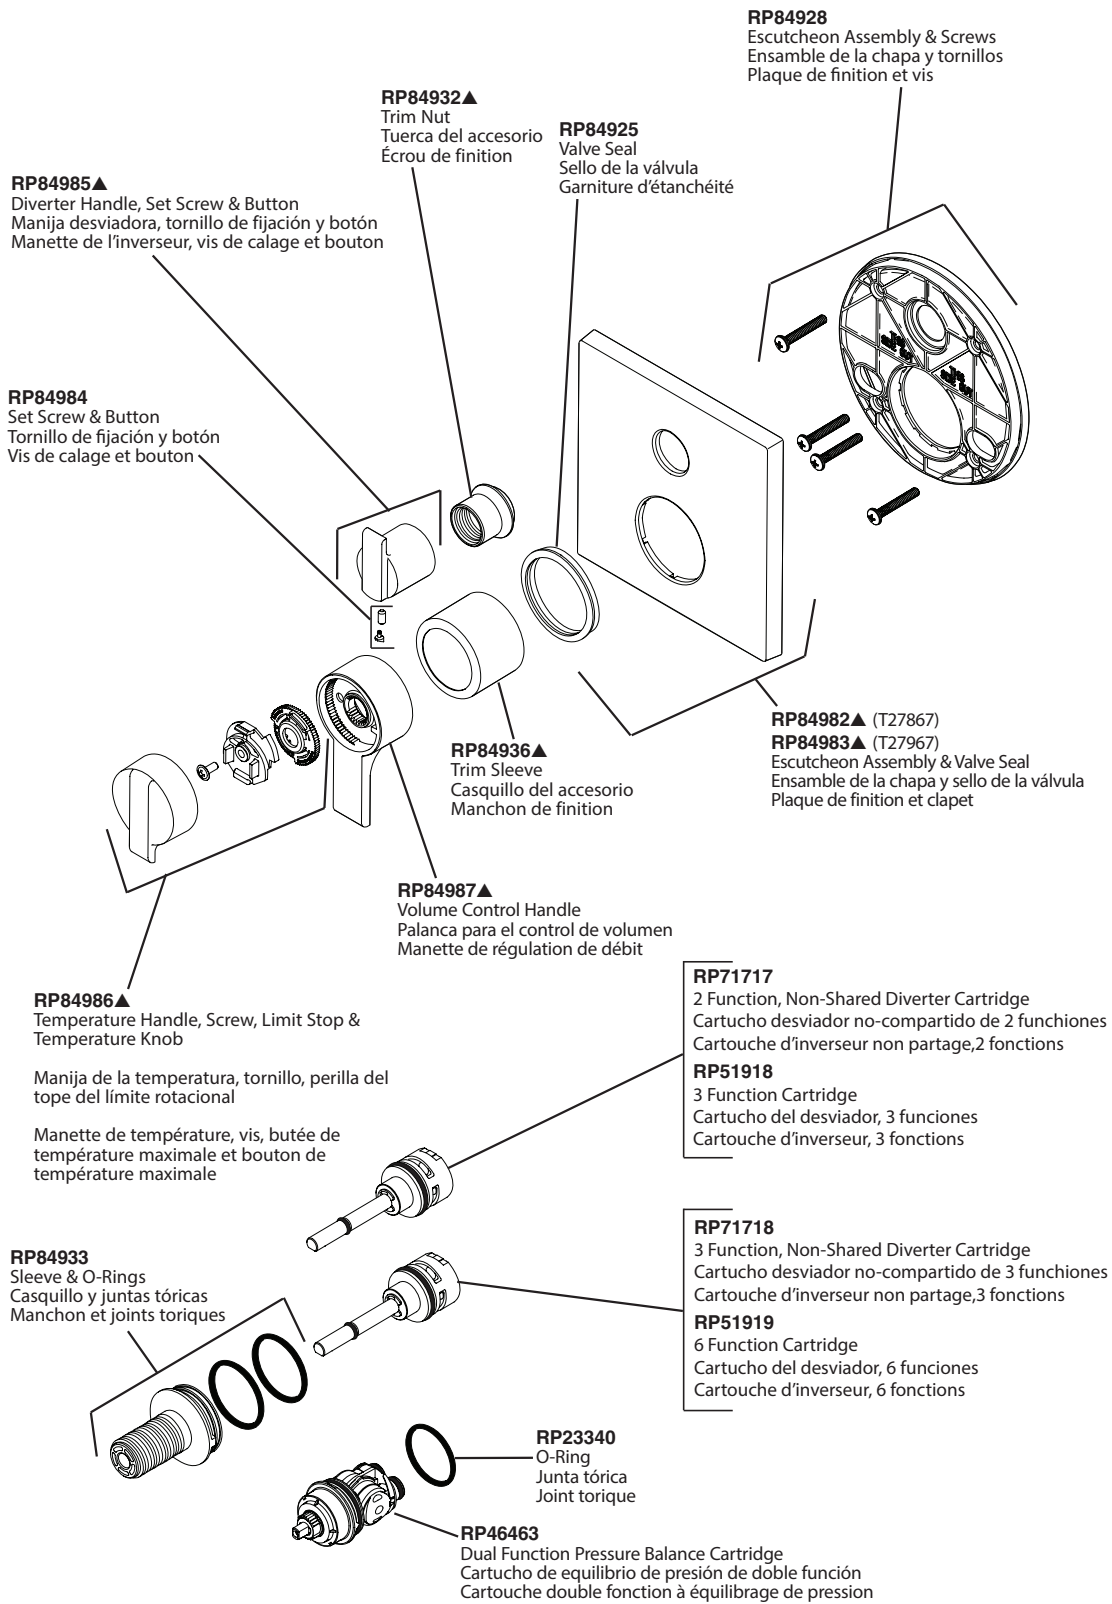

T27867, T27967 Models / Modelos / Modèles

▲ Specify Finish/Especifique el Acabado/ Précisez le fini

Model/Modelo/Modèle
R22000
Series/Series/Seria

*Used to plug one inlet side (Hot or Cold) to prevent cross flow when checking for leaks before the cartridge is installed. Insert into the inlet, place test cap and use the bonnet to secure in place.

*Tapaban una entrada lateral (caliente o frío) para prevenir flujo cruzado cuando la comprobación para saber si hay escapes antes del cartucho está instalada. El relleno en la entrada, casquillo de la prueba del lugar y utiliza el capo para asegurar en lugar.

*Branchaient une admission latérale (chaud ou froid) pour empêcher l'écoulement en travers quand la vérification les fuites avant la cartouche est installée. L'insertion dans l'admission, chapeau d'essai d'endroit et emploient le capot pour fixer en place.

55011 & 57011
Series/Series/Seria

Transitional Hand Piece
2 Setting
Pieza de Mano Transicional
2 Ajustes
Douche à main Transicional
2 réglages

RP7405▲
Hand Held Shower
Regadera de Mano
Douche à main

57014
Series/Series/Seria