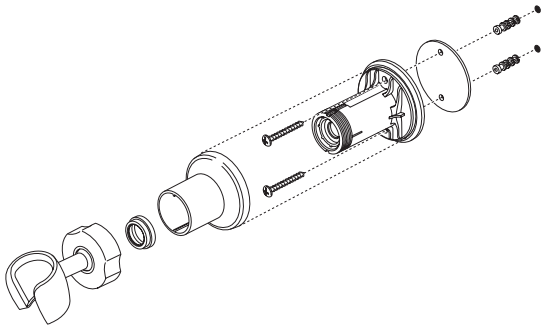

**55011, 55013, 55020, 55021, 55085,
57510 & 57923
Series/Series/Seria**

RP64157▲
Hose & Gaskets
Manguera y Empaques
Tuyau souple et joints