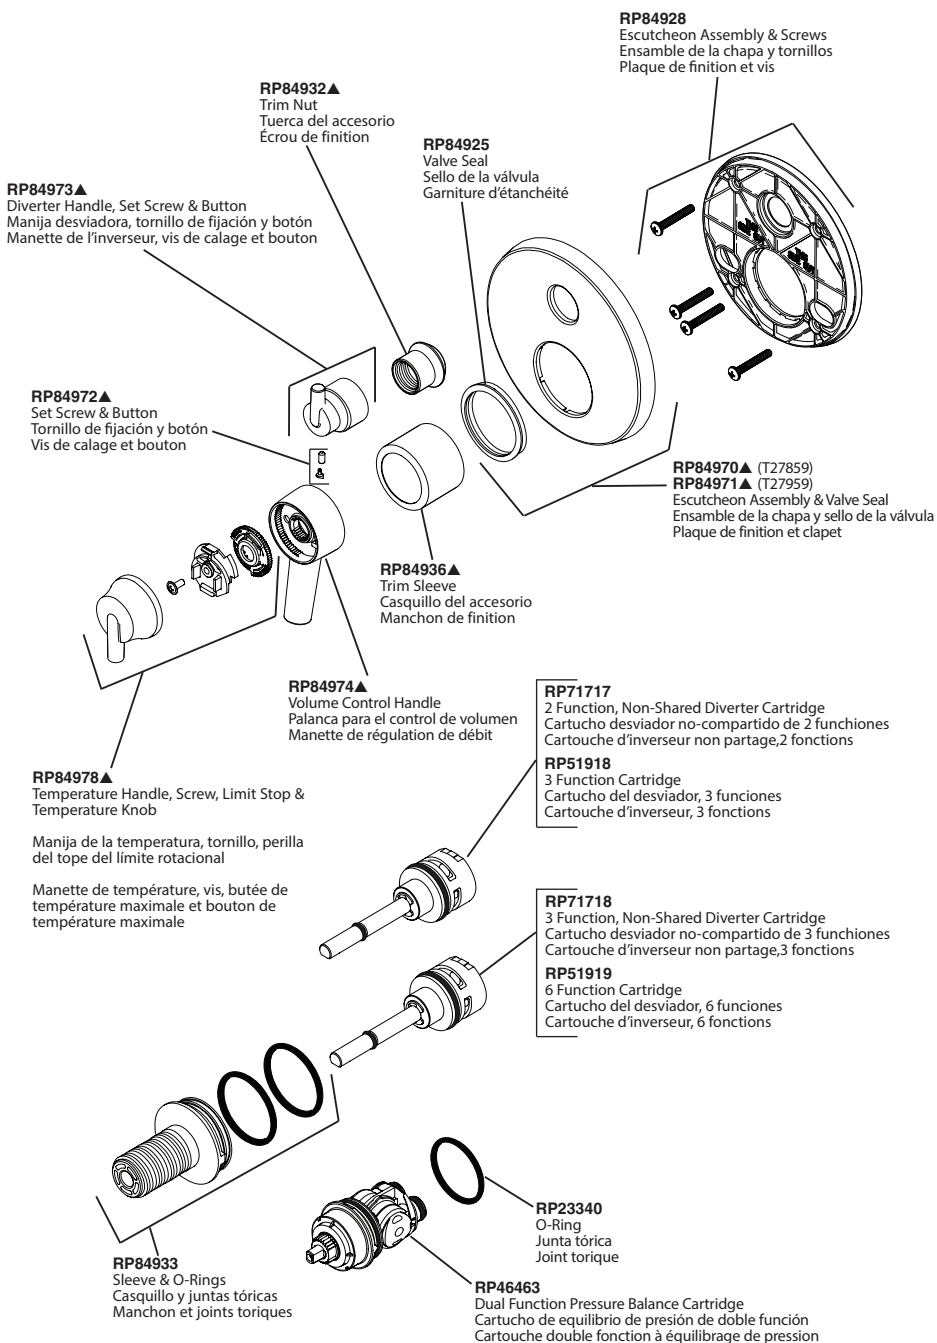

T27859, T27959 Models / Modelos / Modèles

▲ Specify Finish/Especifique el Acabado/ Précisez le fini

Model/Modelo/Modèle
R22000
Series/Series/Seria

*Used to plug one inlet side (Hot or Cold) to prevent cross flow when checking for leaks before the cartridge is installed. Insert into the inlet, place test cap and use the bonnet to secure in place.

*Tapaban una entrada lateral (caliente o frío) para prevenir flujo cruzado cuando la comprobación para saber si hay escapes antes del cartucho está instalada. El relleno en la entrada, casquillo de la prueba del lugar y utiliza el capo para asegurar en lugar.

*Branchaient une admission latérale (chaud ou froid) pour empêcher l'écoulement en travers quand la vérification les fuites avant la cartouche est installée. L'insertion dans l'admission, chapeau d'essai d'endroit et emploient le capot pour fixer en place.

55011 & 57011
Series/Series/Seria

Transitional Hand Piece
2 Setting
Pieza de Mano Transicional
2 Ajustes
Douche à main Transicional
2 réglages

RP7405▲
Hand Held Shower
Regadera de Mano
Douche à main

57014
Series/Series/Seria