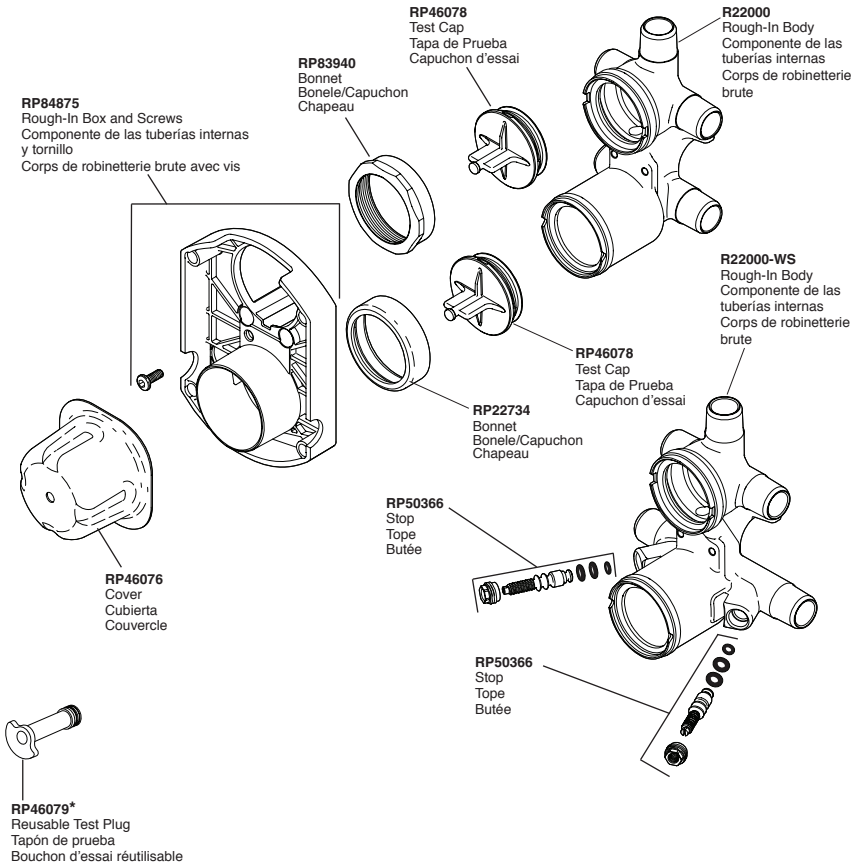

T27859, T27959 Models / Modelos / Modèles

▲ Specify Finish/Especifique el Acabado/ Précisez le fini

Model/Modelo/Modèle
R22000
Series/Series/Seria

*Used to plug one inlet side (Hot or Cold) to prevent cross flow when checking for leaks before the cartridge is installed. Insert into the inlet, place test cap and use the bonnet to secure in place.

*Tapaban una entrada lateral (caliente o frío) para prevenir flujo cruzado cuando la comprobación para saber si hay escapes antes del cartucho está instalada. El relleno en la entrada, casquillo de la prueba del lugar y utiliza el capo para asegurar en lugar.

*Branchaient une admission latérale (chaud ou froid) pour empêcher l'écoulement en travers quand la vérification les fuites avant la cartouche est installée. L'insertion dans l'admission, chapeau d'essai d'endroit et emploient le capot pour fixer en place.

55011 & 57011
Series/Series/Seria

Transitional Hand Piece
2 Setting
Pieza de Mano Transicional
2 Ajustes
Douche à main Transicional
2 réglages

RP7405▲
Hand Held Shower
Regadera de Mano
Douche à main

57014
Series/Series/Seria